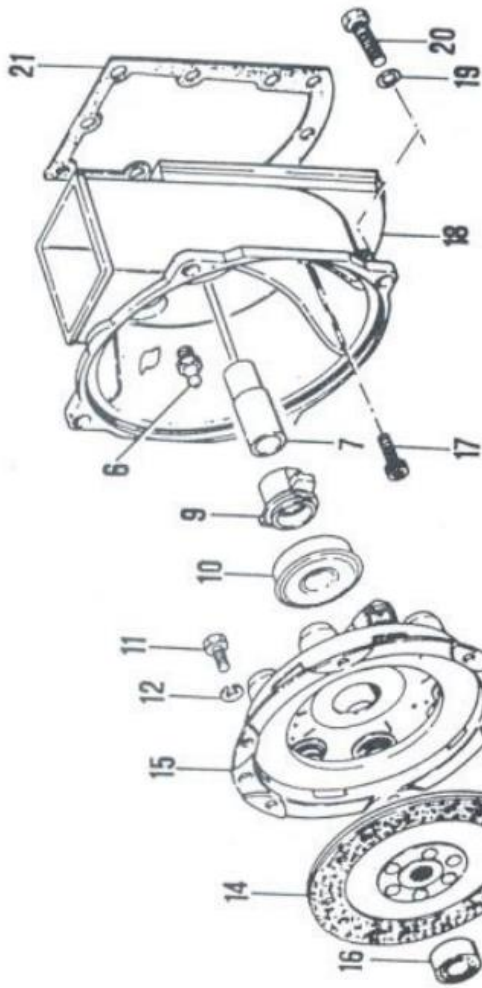

# MAMÜL PARÇA LİSTESİ

**Grup : DEBRİYAJ VE MUHAFAZA GRUBU**

**Mamül adı : 42S TARAL MARŞLI EL TRAKTÖRÜ**

SIRA NO	PARÇA KODU	PARÇA ADI - STANDART NO	ADET
1	P3601002	Lastik kapak	1
2	P3601003	Debriyaj Çatalı	1
3	P3601004	Debriyaj Çatalı kilidi	1
4	P3601005	Debriyaj Çatalı yayı	1
5	P3601015	Yay merkezleme parçası	2
6	P3601006	Çatal desteği	1
7	P3601007	Debriyaj muhafaza burcu	1
8	P3601125	Spiral tutucu	1
9	P3601008	Ayırma yatağı	1
10	P3601009	Baskı rulmanı	1
11	P0101056	Civata 6Kö.B. M6x15	6
12	P0103020	Rondela B6 TS 79/27	6
13	P0109181	Yaylı pim 7x16	2
14	P3601010	Kavrama diski	1
15	P3601011	Kavrama	1
16	P0107030	Rulman 6202 2RS	1
17	P0101180	Civata imbus M10x30	6
18	P3601012	Debriyaj muhafaza	1
19	P0103010	Rondela yaylı B10 TS 79/27	4
20	P0101196	Civata 6Kö.B. M10x45	4
21	P3601013	Debriyaj muhafaza contası	1
22		Motor Lombardini 3LD 510 Marşlı	1
23	P3601701	Debriyaj kampanası 42s	1
24	P1902016	Saplama M8x32	6
25	P0103016	Rondela yaylı tümsekli B8x32	6
26	P0102029	Somun Emn. M8 TS 1026/22	6
27	P3608002	Debriyaj baskı flanşı	1
28	P0101195	Civata imbus M6x15	3
29	P3608001	Rulman tutucu	1
30	P3601702	Motor pulu	1
31	P0101022	Civata 6 köşe M8x30	1