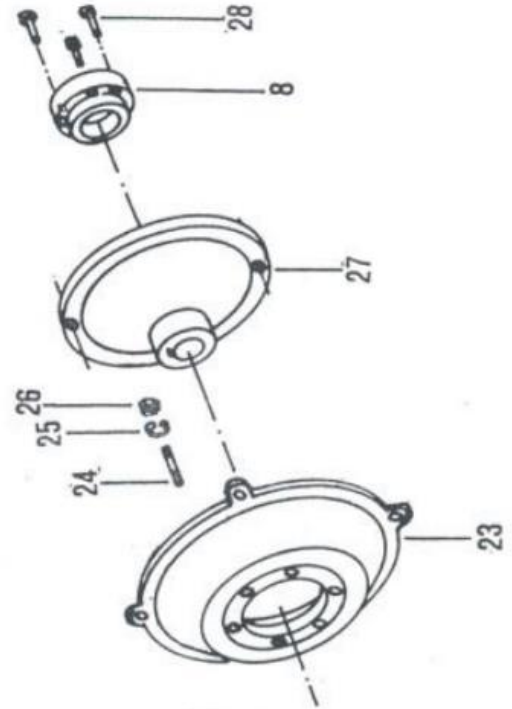

# MAMÜL PARÇA LİSTESİ

**Grup : DEBRİYAJ VE MUHAFAZA GRUBU**

**Mamül adı : 42S TARAL MARŞLI EL TRAKTÖRÜ**

SIRA NO	PARÇA KODU	PARÇA ADI - STANDART NO	ADET
1	P3601002	Lastik kapak	1
2	P3601003	Debriyaj Çatalı	1
3	P3601004	Debriyaj Çatalı kilidi	1
4	P3601005	Debriyaj Çatalı yayı	1
5	P3601015	Yay merkezleme parçası	2
6	P3601006	Çatal desteği	1
7	P3601007	Debriyaj muhafaza burcu	1
8	P3601125	Spiral tutucu	1
9	P3601008	Ayırma yatağı	1
10	P3601009	Baskı rulmanı	1
11	P0101056	Civata 6Kö.B. M6x15	6
12	P0103020	Rondela B6 TS 79/27	6
13	P0109181	Yaylı pim 7x16	2
14	P3601010	Kavrama diski	1
15	P3601011	Kavrama	1
16	P0107030	Rulman 6202 2RS	1
17	P0101180	Civata imbus M10x30	6
18	P3601012	Debriyaj muhafaza	1
19	P0103010	Rondela yaylı B10 TS 79/27	4
20	P0101196	Civata 6Kö.B. M10x45	4
21	P3601013	Debriyaj muhafaza contası	1
22		Motor Lombardini 3LD 510 Marşlı	1
23	P3601701	Debriyaj kampanası 42s	1
24	P1902016	Saplama M8x32	6
25	P0103016	Rondela yaylı tümsekli B8x32	6
26	P0102029	Somun Emn. M8 TS 1026/22	6
27	P3608002	Debriyaj baskı flanşı	1
28	P0101195	Civata imbus M6x15	3
29	P3608001	Rulman tutucu	1
30	P3601702	Motor pulu	1
31	P0101022	Civata 6 köşe M8x30	1