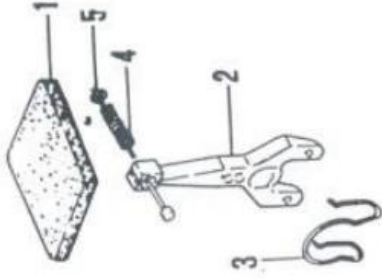

# MAMÜL PARÇA LİSTESİ

**Grup : DEBRİYAJ VE MUHAFAZA GRUBU**

**Mamül adı : 42S TARAL MARŞLI EL TRAKTÖRÜ**

SIRA NO	PARÇA KODU	PARÇA ADI - STANDART NO	ADET
1	P3601002	Lastik kapak	1
2	P3601003	Debriyaj Çatalı	1
3	P3601004	Debriyaj Çatalı kilidi	1
4	P3601005	Debriyaj Çatalı yayı	1
5	P3601015	Yay merkezleme parçası	2
6	P3601006	Çatal desteği	1
7	P3601007	Debriyaj muhafaza burcu	1
8	P3601125	Spiral tutucu	1
9	P3601008	Ayırma yatağı	1
10	P3601009	Baskı rulmanı	1
11	P0101056	Civata 6Kö.B. M6x15	6
12	P0103020	Rondela B6 TS 79/27	6
13	P0109181	Yaylı pim 7x16	2
14	P3601010	Kavrama diski	1
15	P3601011	Kavrama	1
16	P0107030	Rulman 6202 2RS	1
17	P0101180	Civata imbus M10x30	6
18	P3601012	Debriyaj muhafaza	1
19	P0103010	Rondela yaylı B10 TS 79/27	4
20	P0101196	Civata 6Kö.B. M10x45	4
21	P3601013	Debriyaj muhafaza contası	1
22		Motor Lombardini 3LD 510 Marşlı	1
23	P3601701	Debriyaj kampanası 42s	1
24	P1902016	Saplama M8x32	6
25	P0103016	Rondela yaylı tümsekli B8x32	6
26	P0102029	Somun Emn. M8 TS 1026/22	6
27	P3608002	Debriyaj baskı flanşı	1
28	P0101195	Civata imbus M6x15	3
29	P3608001	Rulman tutucu	1
30	P3601702	Motor pulu	1
31	P0101022	Civata 6 köşe M8x30	1