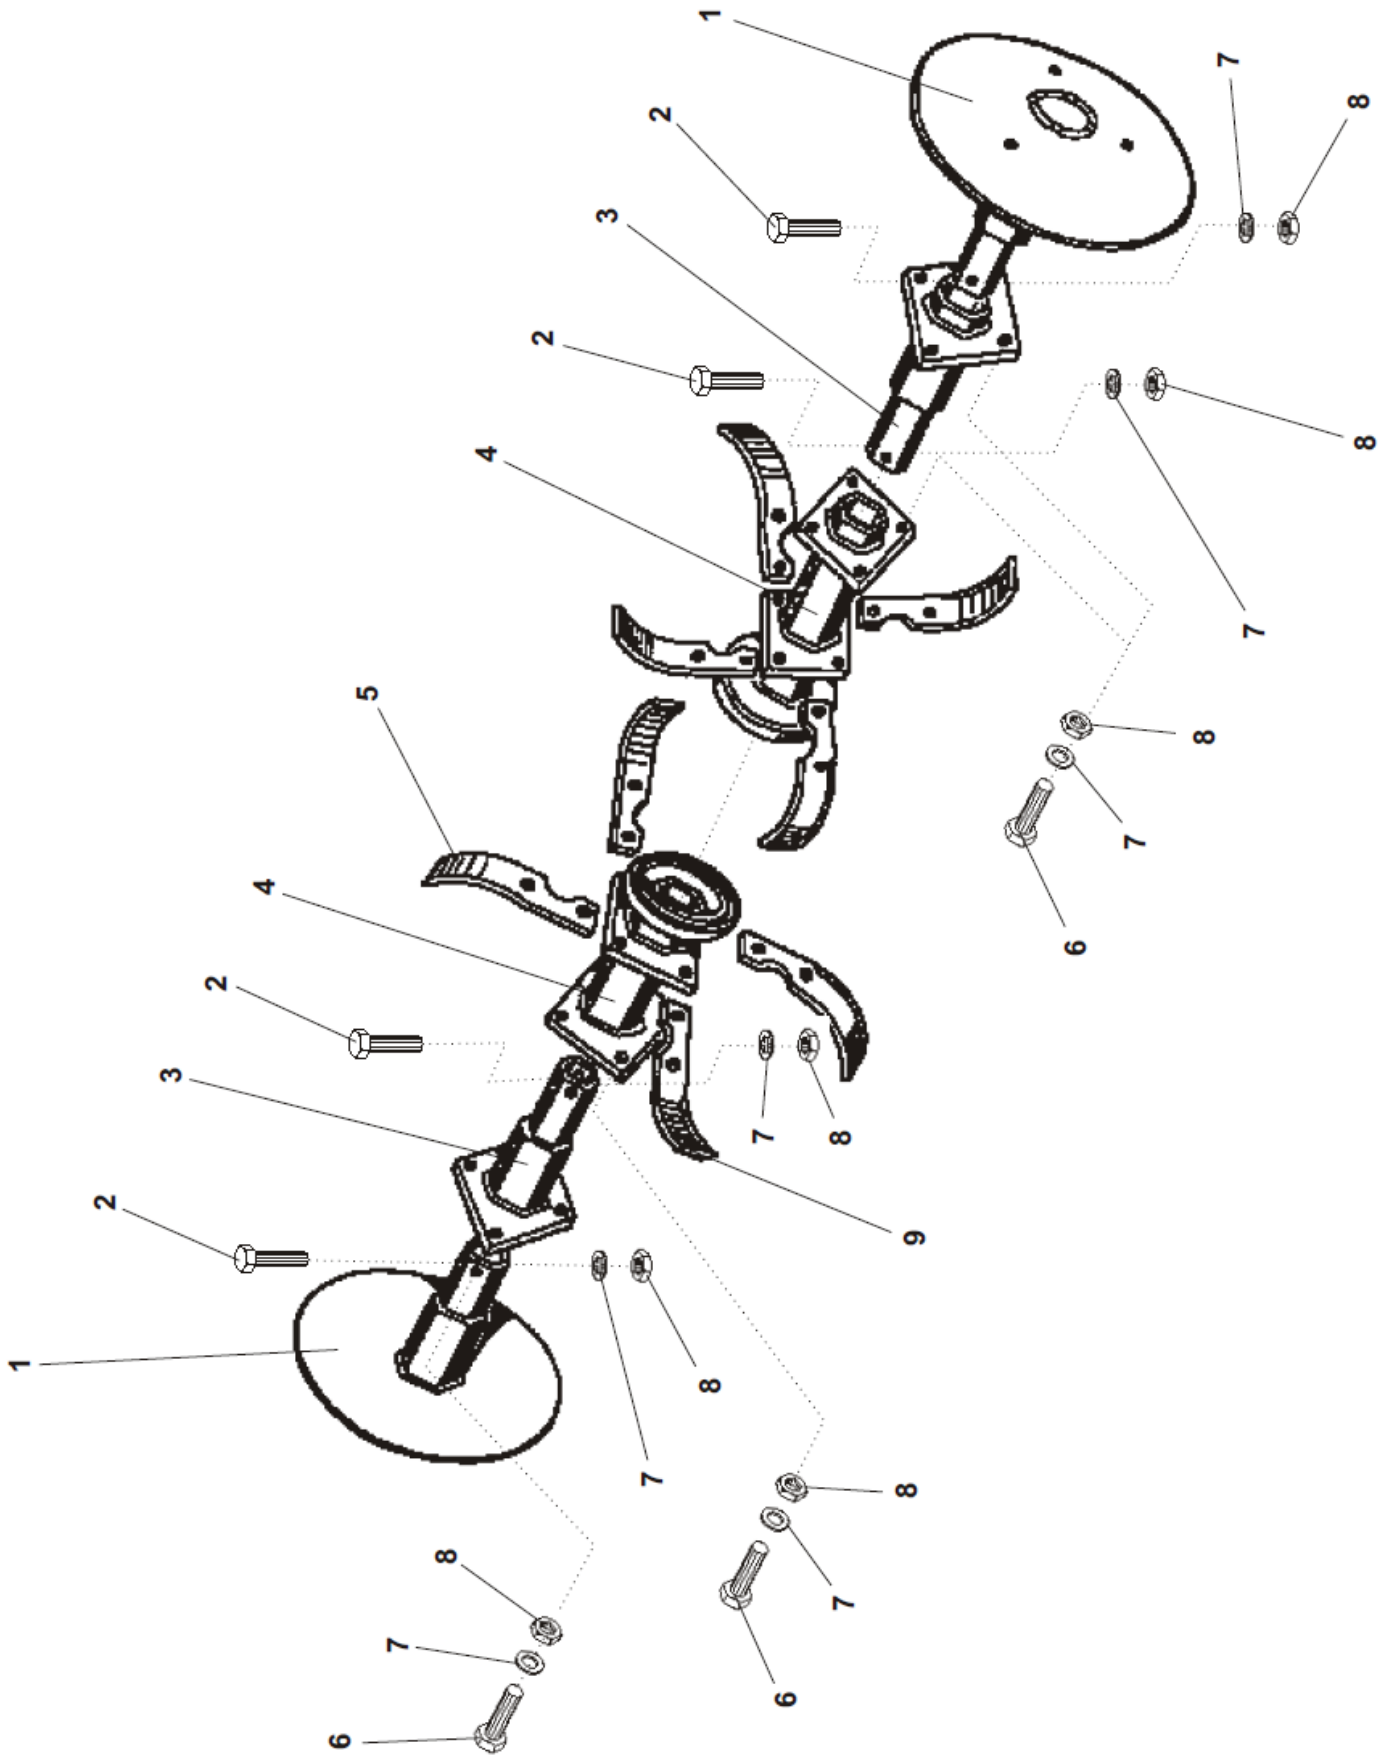

# 20M TARAL R200 BNZ. ÇAPA TRK.BIÇAK GRUBU

## MAMÜL PARÇA LİSTESİ

Grup adı : BIÇAK GRUBU

Mamül adı : 20M TARAL BT 200 BENZİNLİ ÇAPA TRAKTÖRÜ

SIRA NO	PARÇA KODU	PARÇA ADI - STANDART NO	ADET
1	P3670618	Disk tambur	2
2	P0101059	Civata 6Kö.B. M8x30	4
3	P3670617	Bıçak tambur	2
4	P3670615	Bıçak tambur iç	2
5	P3670609	Çapa bıçağı (Sol)	12
6	P0101011	Civata 6Kö.B.M8x25	24
7	P0103021	Yaylı rondela M8	30
8	P0102010	Somun 6Kö. M8	30
9	P3670610	Çapa bıçağı (Sağ)	12