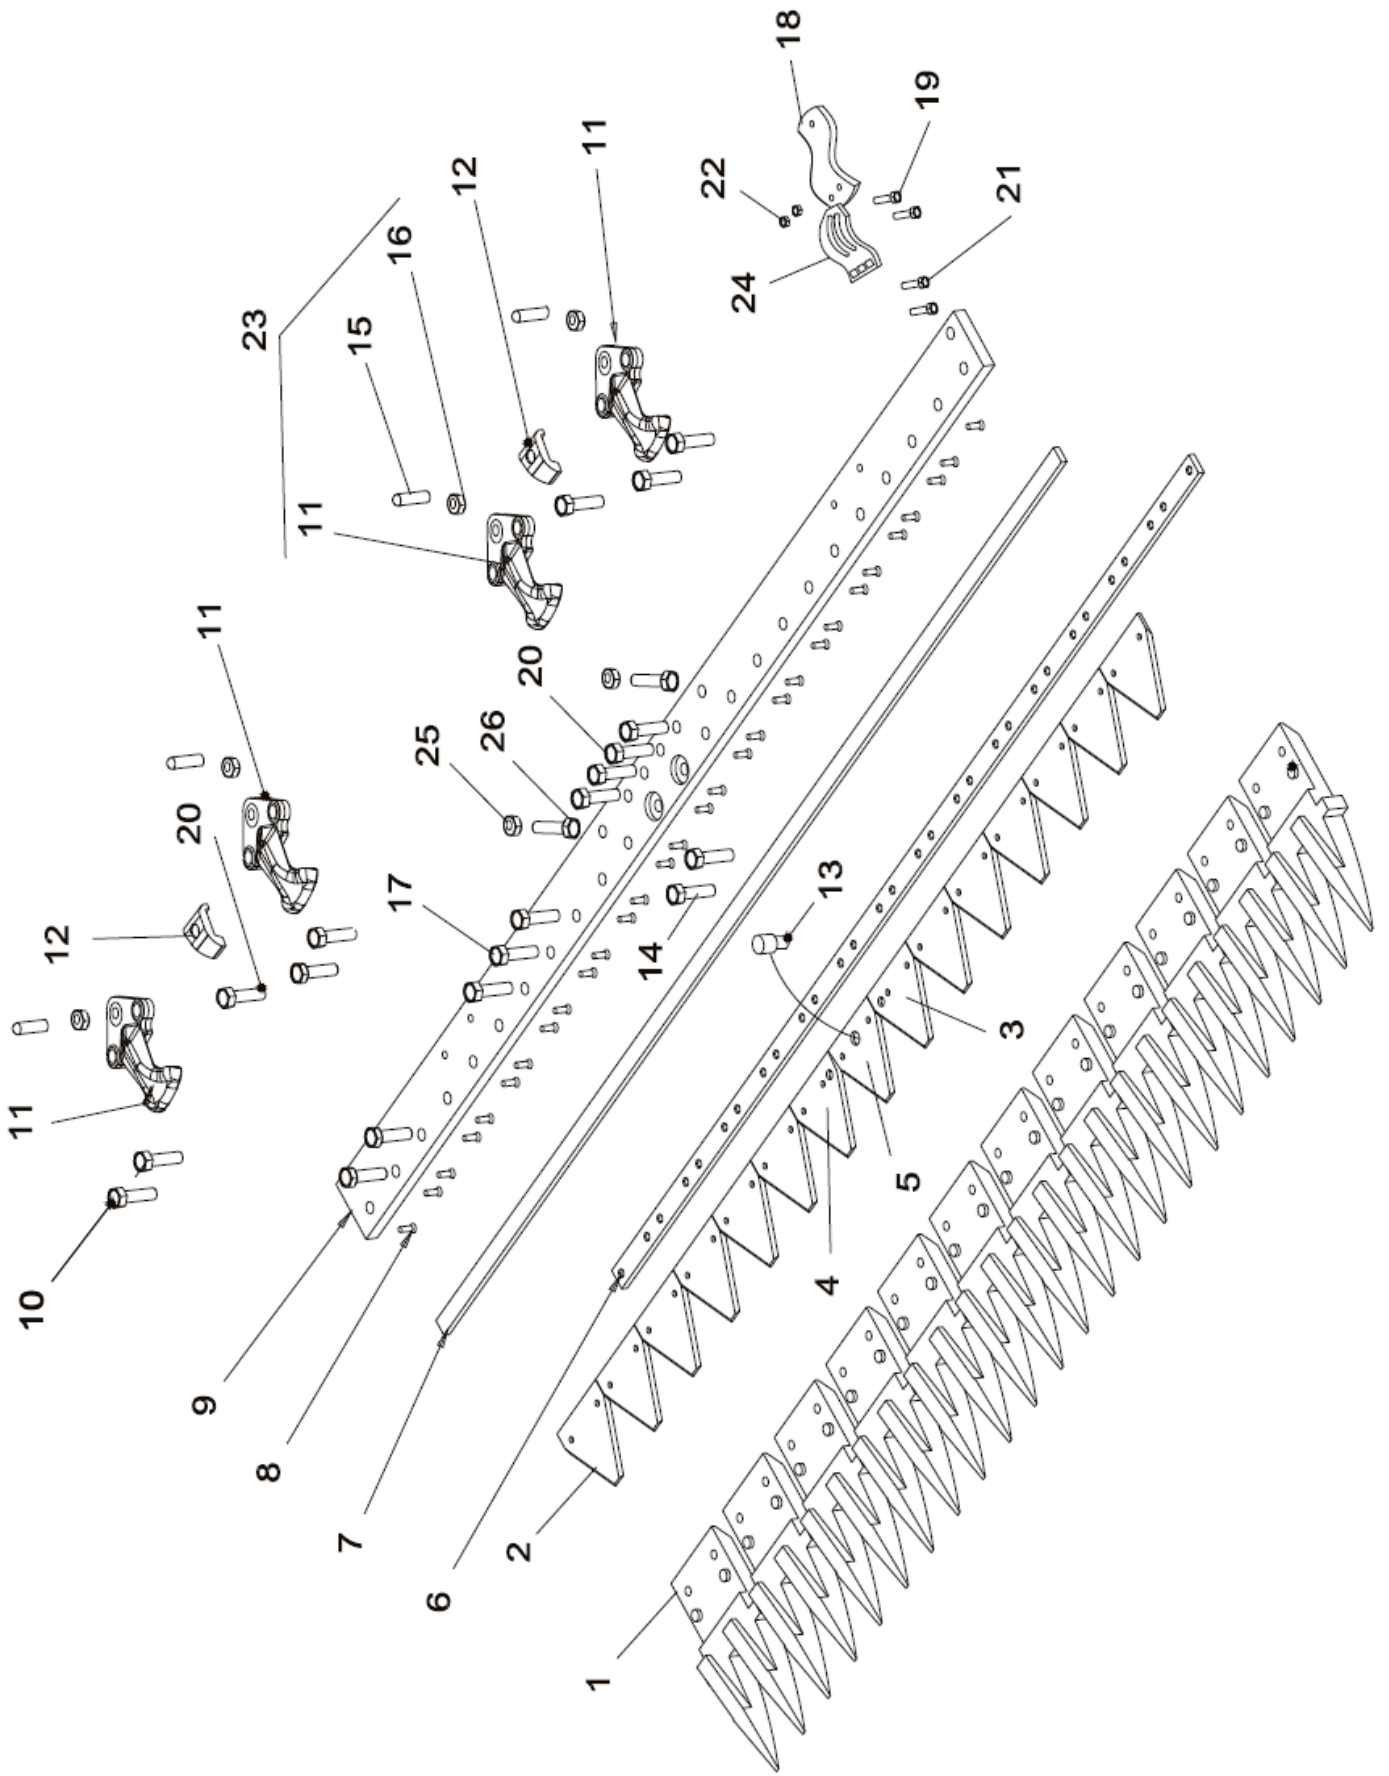

# BIÇAK KOMPLE ÇAYIRBIÇME 112cm.

# MAMÜL PARÇA LİSTESİ

Mamül adı : BIÇAK KOMPLE ÇAYIRBIÇME EKİPMANI  
GENİŞ ZIPKA 112cm.

SIRA NO	PARÇA KODU	PARÇA ADI - STANDART NO	ADET
1	P3702501	Bıçak yatağı (Zımka) Eksen 51	11
2	P3702502	Bıçak	12
3	P3702503	Bıçak (sağ)	1
4	P3702504	Bıçak (sol)	1
5	P3702505	Bıçak (Merkezleme)	1
6	P3702506	Bıçak bağlantı laması (115cm.)	1
7	P3702507	Ara Lama 16x6x112cm.	1
8	P3702508	Perçin Ø5x14	30
9	P3702509	Bıçak yatağı (Zipka) Bağ. Laması (112cm)	1
10	P0101002	Civata 6Kö.B. 8,8 M10x35	8
11	P3702510	Ayar baskı parçası	4
12	P3702511	Sabit baskı parçası	4
13	P3702512	Merkezleme pimi Ø9x16	1
14	P0101029	Civata 6Kö.B. 8,8 M10x20	2
15	P3702513	Setuskur M10x25	4
16	P0102002	Somun 6Kö.B. 8,8 M10	8
17	P0101051	Civata 6Kö.B. 8,8 M10x25	8
18	P3702515	Kızak sacı	2
19	P0101011	Civata 6Kö.B. 8,8 M8x25	6
20	P0101042	Civata 6Kö.B. 8,8 M10x30	8
21	P0101007	Civata 6Kö.B. 8,8 M8x20	6
22	P0102010	Somun 6Kö. 8,8 M8	4
23	P3702517	Ayar baskı komple	1
24	P3702518	Kızak ayar sacı	2
25	P0101064	Civata 6Kö.B. 8,8 M10x40	2
26	P0102036	Somun Emn.M10	2