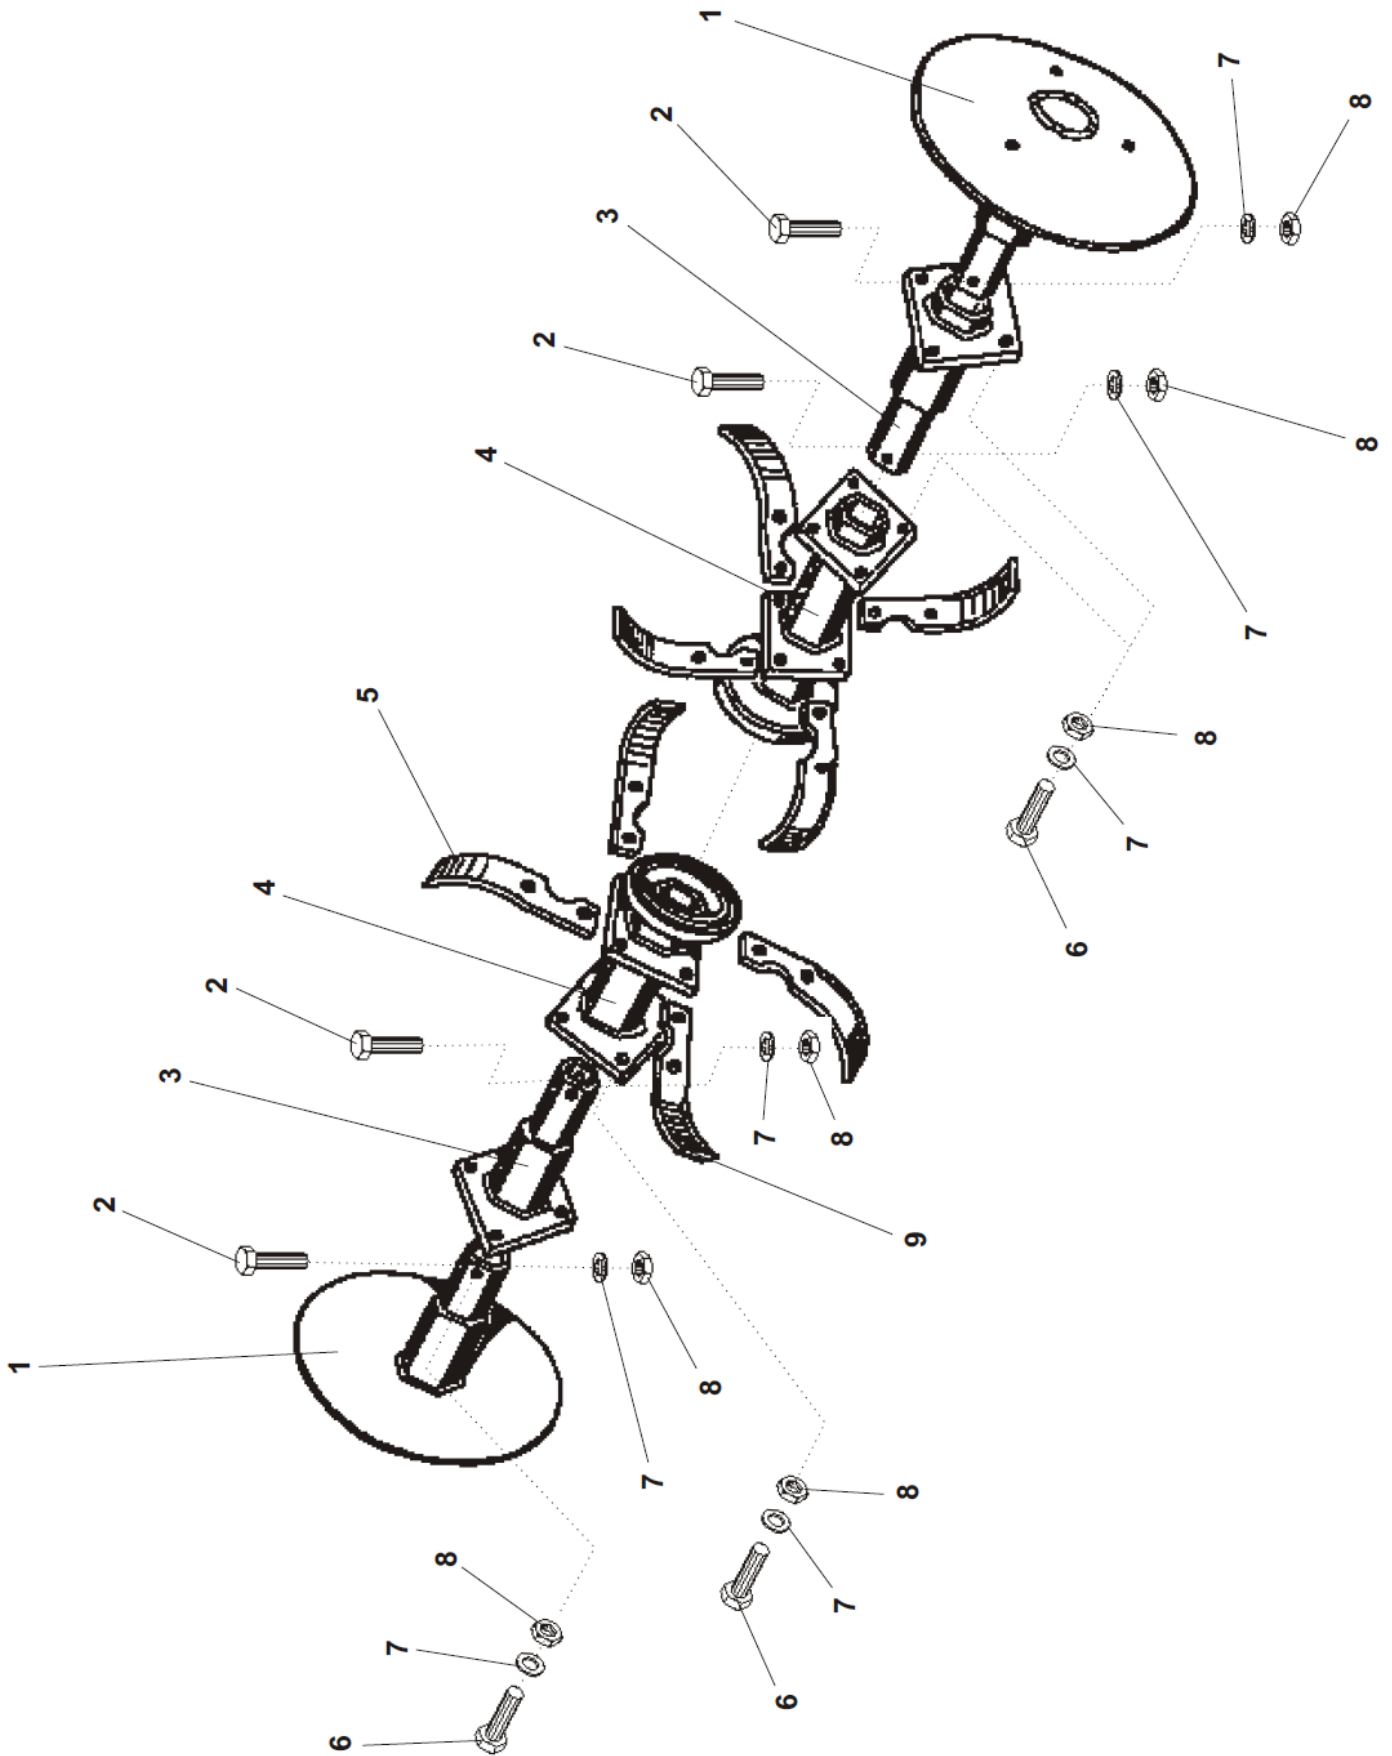

# 21M TARAL (ZS168FB) BIÇAK GRUBU

# MAMÜL PARÇA LİSTESİ

Grup adı : BIÇAK GRUBU

Mamül adı : 21M TARAL ÇAPA TRAKTÖRÜ

SIRA NO	PARÇA KODU	PARÇA ADI - STANDART NO	ADET
1	P3670618	Disk tambur	2
2	P0101059	Civata 6Kö.B. M8x30	4
3	P3670617	Biçak tambur	2
4	P3670615	Biçak tambur iç	2
5	P3670609	Çapa bıçağı (Sol)	12
6	P0101011	Civata 6Kö.B.M8x25	24
7	P0103021	Yaylı rondela M8	30
8	P0102010	Somun 6Kö. M8	30
9	P3670610	Çapa bıçağı (Sağ)	12