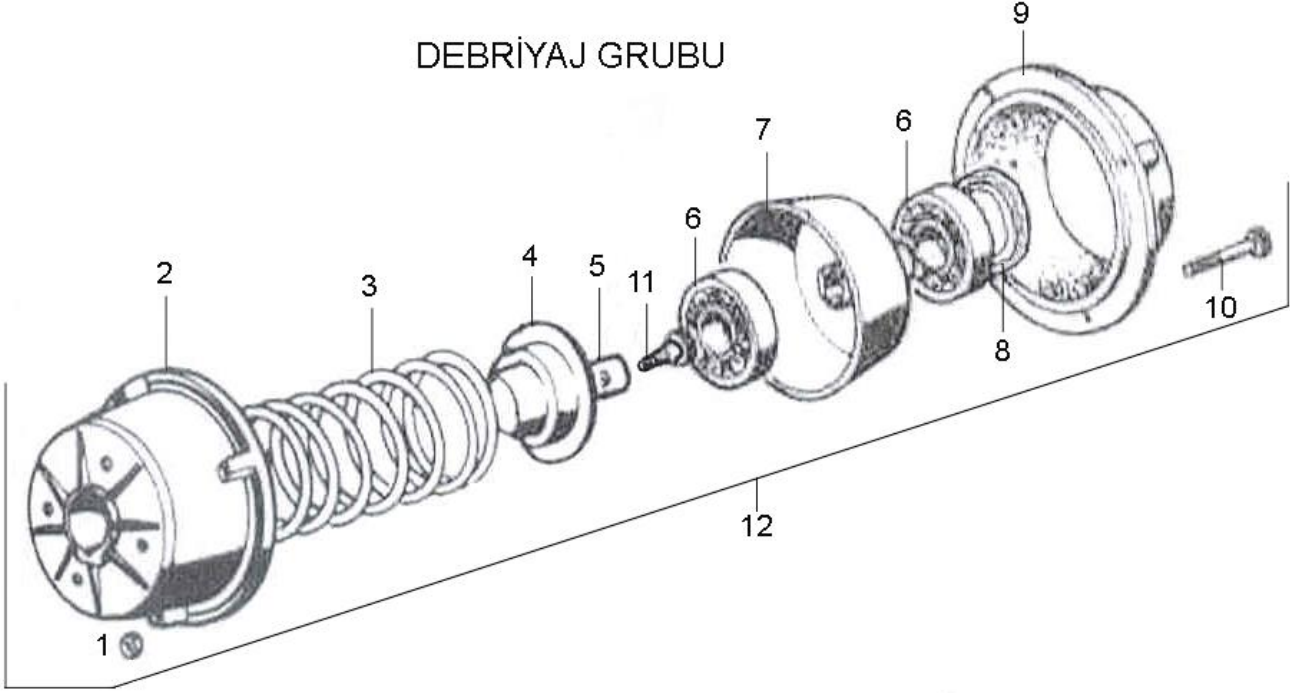

## MAMÜL PARÇA LİSTESİ

**Gurup** : DEBRİYAJ GRUBU  
**Mamül adı** : 23M AL.GÖVDE 178FE KONİK DİZEL ÇAPA MAK.

SIRA NO	PARÇA KODU	PARÇA ADI - STANDART NO	ADET
1	P0102039	Somun plastikli M5	6
2	P3611018	Debriyaj gövdesi	1
3	P3641052	Debriyaj baskı yayı	1
4	P3611020	Debriyaj yayı kapağı	1
5	P3611129	Vida tutucusu	1
6	P0107048	Rulman 6004 2RS	2
7	P3641038	Debriyaj baskısı	1
8	P3611022	Rulman sacı	1
9	P3611023	Debriyaj kapağı-Balatalı	1
10	P0101132	Civata inbus M5x45	6
11	P0101182	Civata inbus M8x25	1
12	P3641017	Debriyaj komple	1