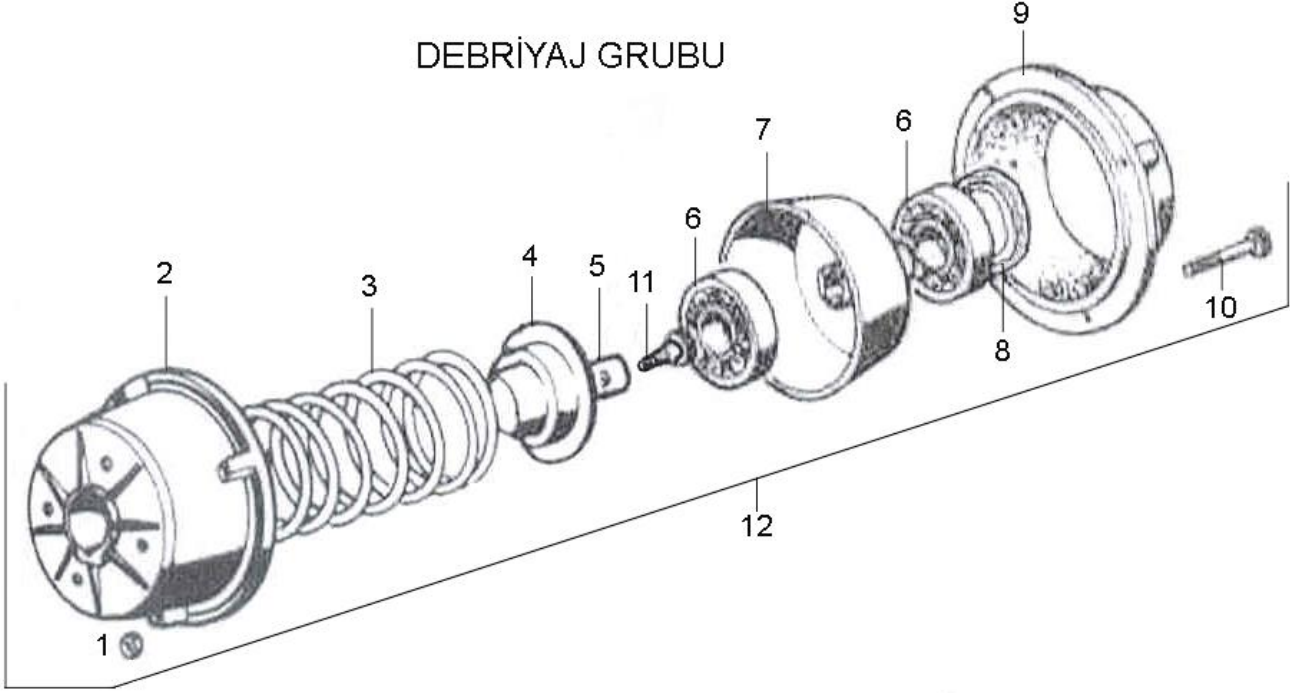

## MAMÜL PARÇA LİSTESİ

**Gurup** : DEBRİYAJ GRUBU  
**Mamül adı** : 23M ALÜMİNYUM GÖVDE BT200 ÇAPA TRAKTÖR

SIRA NO	PARÇA KODU	PARÇA ADI - STANDART NO	ADET
1	P0102039	Somun plastikli M5	6
2	P3641061	Debriyaj gövdesi	1
3	P3641052	Debriyaj baskı yayı	1
4	P3611020	Debriyaj yayı kapağı	1
5	P3611129	Vida tutucusu	1
6	P0107048	Rulman 6004 2RS	2
7	P3641038	Debriyaj baskısı	1
8	P3611022	Rulman sacı	1
9	P3611023	Debriyaj kapağı-Balatalı	1
10	P0101132	Civata inbus M5x45	6
11	P3641062	Civata imbus 5/16 – 24 UNFx25	1
12	P3641056	Debriyaj komple	1