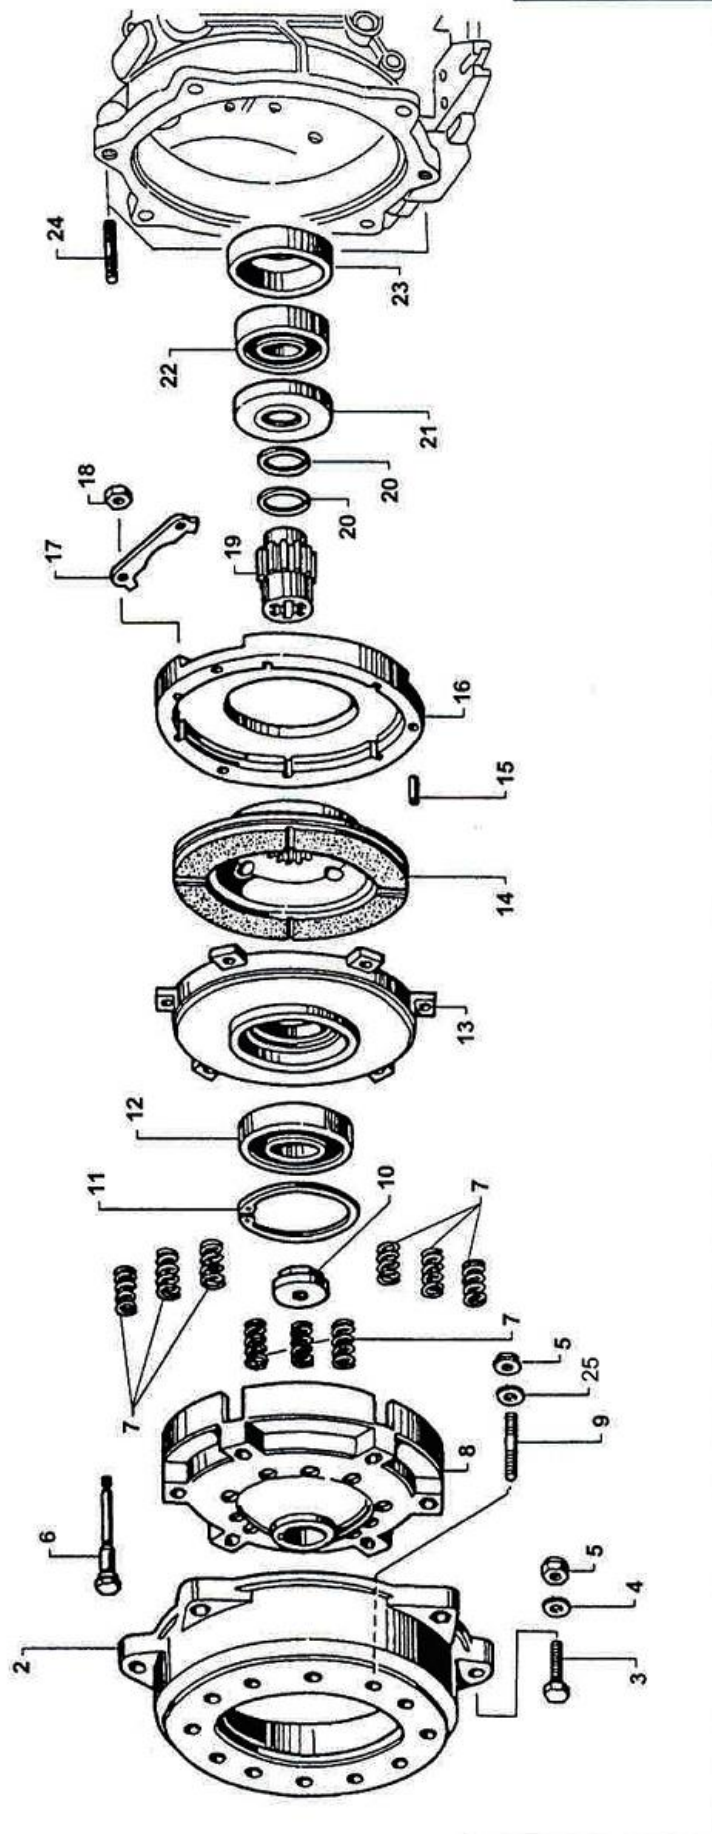

# MAMÜL PARÇA LİSTESİ

Grup : DEBRİYAJ GRUBU

Mamül adı : 51M ECO ÇAPA TRAKTÖR FREZELİ

SIRA NO	PARÇA KODU	PARÇA ADI - STANDART NO	ADET
1	P3621087	Debriyaj komple	1
2	P3658001	Debriyaj kampanası 138 CL	1
3	P0101059	Civata 6Kö.B. M8x30	4
4	P0103004	Rondela A8,4 TS 79/2	6
5	P0102029	Somun Emn. M8 TS 1026/22	12
6	P3658017	Sep Civata 6Kö.B. M6x56	6
7	P3621096	Debriyaj yayı 2,1x14,8x30	9
8	P3658002	Debriyaj gövdesi	1
9	P1902016	Saplama M8x32	6
10	P3658016	Sep Somun M16 özel	1
11	P0108012	Segman delik Ø52x2 DIN 472	1
12	P0107113	Rulman 6205 2RS	1
13	P3658005	Sep kavrama	1
14	P3658006	Sep kavrama diski-Balatalı	1
15	P3658007	Sep yaylı pim 4x12	3
16	P3658008	Sep debriyaj kapağı	1
17	P3658018	Sep somun tırnağı	3
18	P3658009	Sep somun M6	6
19	P3621088	Debriyaj baskısı	1
20	P3658011	Sep segman özel SP 1,2x19	2
21	P3658019	Sep rulman muhafazası	1
22	P0107144	Rulman 6204-2RS1	1
23	P3651025	Sep rulman yatağı	1
24	P3658021	Sep saplama M8x40	2
25	P0103016	Rondela yaylı tümsekli B8	1