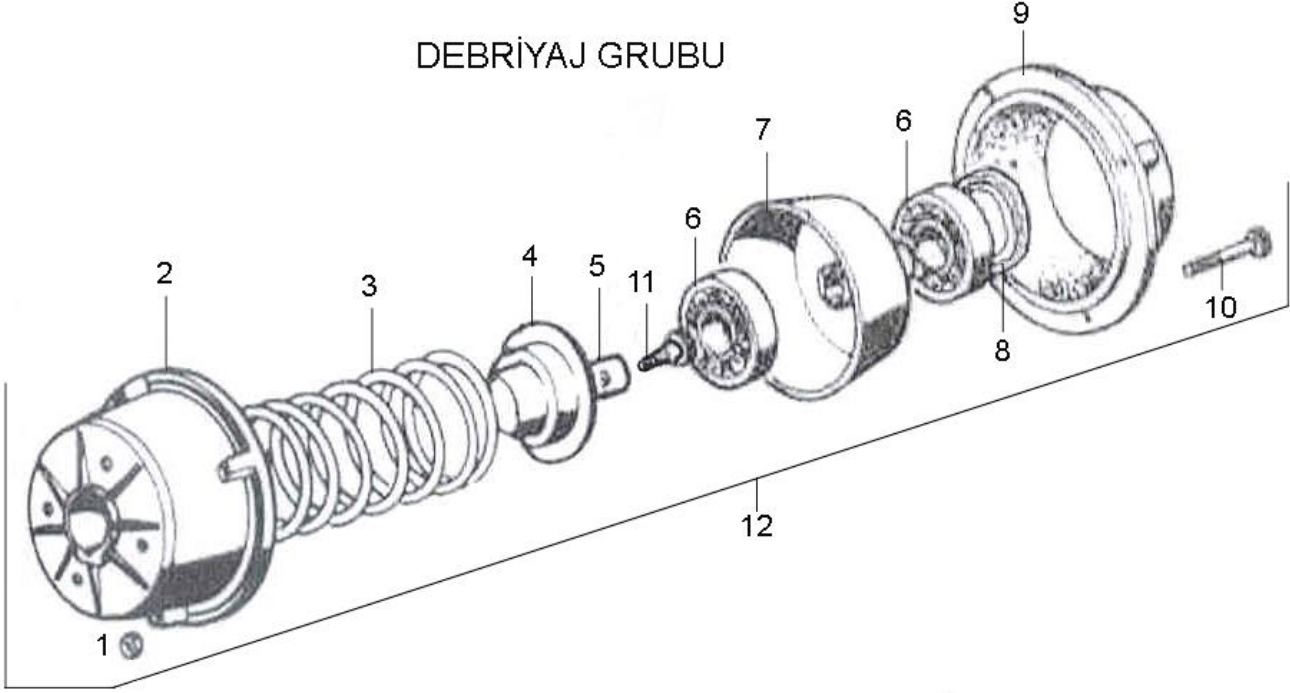

DEBRİYAJ GRUBU

MAMÜL PARÇA LİSTESİ

Grup : DEBRİYAJ KOMPLE

Mamül adı : 20M TARAL BT200 BENZİNLİ ÇAPA TRAKTÖRÜ

SIRA NO	PARÇA KODU	PARÇA ADI - STANDART NO	ADET
1	P0102039	Somun plastikli M5	6
2	P3641105	Debriyaj gövdesi (TARAL R200)	1
3	P3641052	Debriyaj baskı yayı	1
4	P3611020	Debriyaj yayı kapağı	1
5	P3611129	Vida tutucusu	1
6	P0107048	Rulman 6004 2RS	2
7	P3611021	Debriyaj baskısı	1
8	P3611022	Rulman sacı	1
9	P3611023	Debriyaj kapağı-Balatalı	1
10	P0101132	Civata imbus M5x45	6
11	P0101030	Civata imbus M8x30	1
12	P3641150	Debriyaj komple TARAL R200 Motor (ROTA)	1