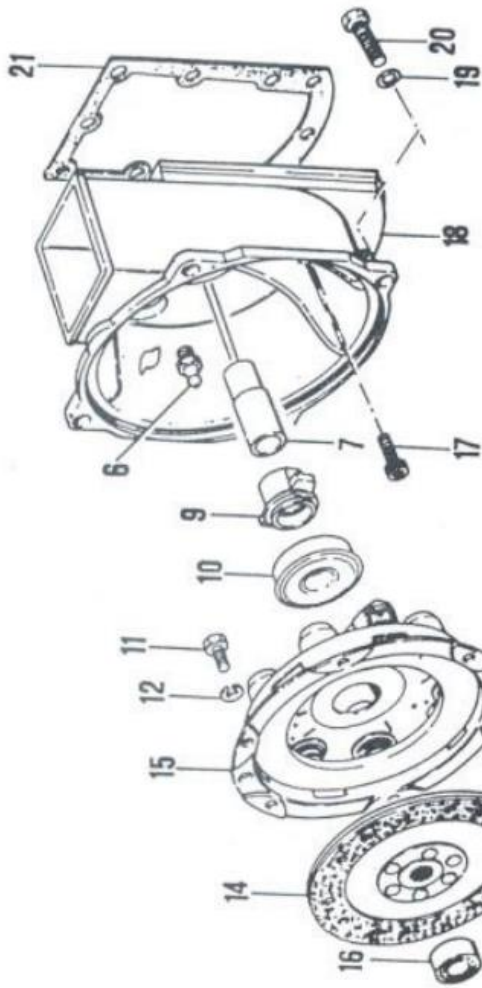

51S MARŞLI DEBRİYAJ VE MUHAFAZA GRUBU

MAMÜL PARÇA LİSTESİ

Grup : DEBRİYAJ VE MUHAFAZA GRUBU
Mamül adı : 51S TARAL MARŞLI EL TRAKTÖRÜ

SIRA NO	PARÇA KODU	PARÇA ADI - STANDART NO	ADET
1	P3601002	Lastik kapak	1
2	P3601003	Debriyaj Çatalı	1
3	P3601004	Debriyaj Çatalı kilidi	1
4	P3601005	Debriyaj Çatalı yayı	1
5	P3601015	Yay merkezleme parçası	2
6	P3601006	Çatal desteği	1
7	P3601007	Debriyaj muhafaza burcu	1
8	P3608001	Rulman tutucu	1
9	P3601008	Ayırma yatağı	1
10	P3601009	Baskı rulmanı	1
11	P0101056	Civata 6Kö.B. M6x15	6
12	P0103020	Rondela B6 TS 79/27	6
13	P0109181	Yaylı pim 7x16	2
14	P3601010	Kavrama diski	1
15	P3601011	Kavrama	1
16	P0107030	Rulman 6202 2RS	1
17	P0101180	Civata imbus M10x30	6
18	P3601012	Debriyaj muhafaza	1
19	P0103010	Rondela yaylı B10 TS 79/27	4
20	P0101196	Civata 6Kö.B. M10x45	4
21	P3601013	Debriyaj muhafaza contası	1
22		Motor Lombardini 3LD 510 Marşlı	1
23	P3608003	Debriyaj kampanası	1
24	P1902016	Saplama M8x32	6
25	P0103016	Rondela yaylı tümsekli B8x32	6
26	P0102029	Somun Emn. M8 TS 1026/22	6
27	P3608002	Debriyaj baskı flanş	1
28	P0101195	Civata imbus M6x15	3