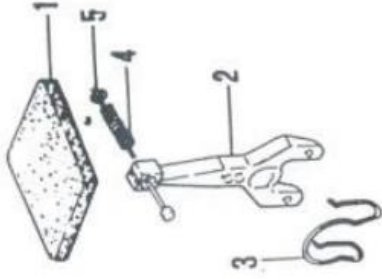

51S MARŞLI DEBRİYAJ VE MUHAFAZA GRUBU

MAMÜL PARÇA LİSTESİ

Grup : DEBRİYAJ VE MUHAFAZA GRUBU
Mamül adı : 51S TARAL MARŞLI EL TRAKTÖRÜ

SIRA NO	PARÇA KODU	PARÇA ADI - STANDART NO	ADET
1	P3601002	Lastik kapak	1
2	P3601003	Debriyaj Çatalı	1
3	P3601004	Debriyaj Çatalı kilidi	1
4	P3601005	Debriyaj Çatalı yayı	1
5	P3601015	Yay merkezleme parçası	2
6	P3601006	Çatal desteği	1
7	P3601007	Debriyaj muhafaza burcu	1
8	P3608001	Rulman tutucu	1
9	P3601008	Ayırma yatağı	1
10	P3601009	Baskı rulmanı	1
11	P0101056	Civata 6Kö.B. M6x15	6
12	P0103020	Rondela B6 TS 79/27	6
13	P0109181	Yaylı pim 7x16	2
14	P3601010	Kavrama diski	1
15	P3601011	Kavrama	1
16	P0107030	Rulman 6202 2RS	1
17	P0101180	Civata imbus M10x30	6
18	P3601012	Debriyaj muhafaza	1
19	P0103010	Rondela yaylı B10 TS 79/27	4
20	P0101196	Civata 6Kö.B. M10x45	4
21	P3601013	Debriyaj muhafaza contası	1
22		Motor Lombardini 3LD 510 Marşlı	1
23	P3608003	Debriyaj kampanası	1
24	P1902016	Saplama M8x32	6
25	P0103016	Rondela yaylı tümsekli B8x32	6
26	P0102029	Somun Emn. M8 TS 1026/22	6
27	P3608002	Debriyaj baskı flanş	1
28	P0101195	Civata imbus M6x15	3