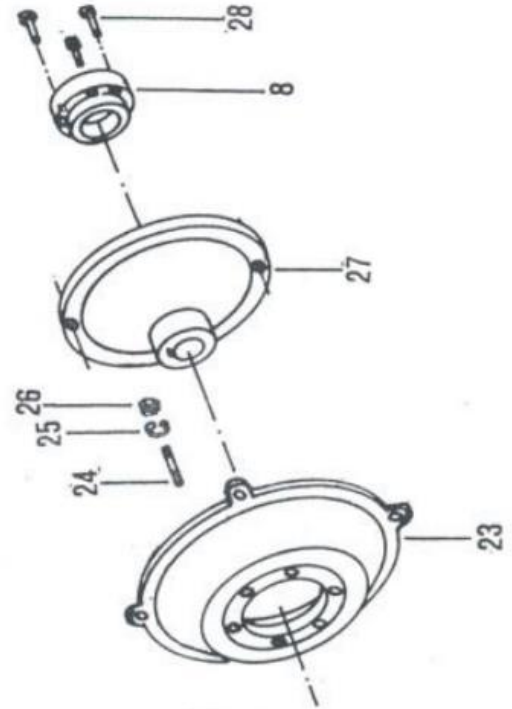

51S MARŞLI DEBRİYAJ VE MUHAFAZA GRUBU

MAMÜL PARÇA LİSTESİ

Grup : DEBRİYAJ VE MUHAFAZA GRUBU
Mamül adı : 51S TARAL MARŞLI EL TRAKTÖRÜ

SIRA NO	PARÇA KODU	PARÇA ADI - STANDART NO	ADET
1	P3601002	Lastik kapak	1
2	P3601003	Debriyaj Çatalı	1
3	P3601004	Debriyaj Çatalı kilidi	1
4	P3601005	Debriyaj Çatalı yayı	1
5	P3601015	Yay merkezleme parçası	2
6	P3601006	Çatal desteği	1
7	P3601007	Debriyaj muhafaza burcu	1
8	P3608001	Rulman tutucu	1
9	P3601008	Ayırma yatağı	1
10	P3601009	Baskı rulmanı	1
11	P0101056	Civata 6Kö.B. M6x15	6
12	P0103020	Rondela B6 TS 79/27	6
13	P0109181	Yaylı pim 7x16	2
14	P3601010	Kavrama diski	1
15	P3601011	Kavrama	1
16	P0107030	Rulman 6202 2RS	1
17	P0101180	Civata imbus M10x30	6
18	P3601012	Debriyaj muhafaza	1
19	P0103010	Rondela yaylı B10 TS 79/27	4
20	P0101196	Civata 6Kö.B. M10x45	4
21	P3601013	Debriyaj muhafaza contası	1
22		Motor Lombardini 3LD 510 Marşlı	1
23	P3608003	Debriyaj kampanası	1
24	P1902016	Saplama M8x32	6
25	P0103016	Rondela yaylı tümsekli B8x32	6
26	P0102029	Somun Emn. M8 TS 1026/22	6
27	P3608002	Debriyaj baskı flanş	1
28	P0101195	Civata imbus M6x15	3