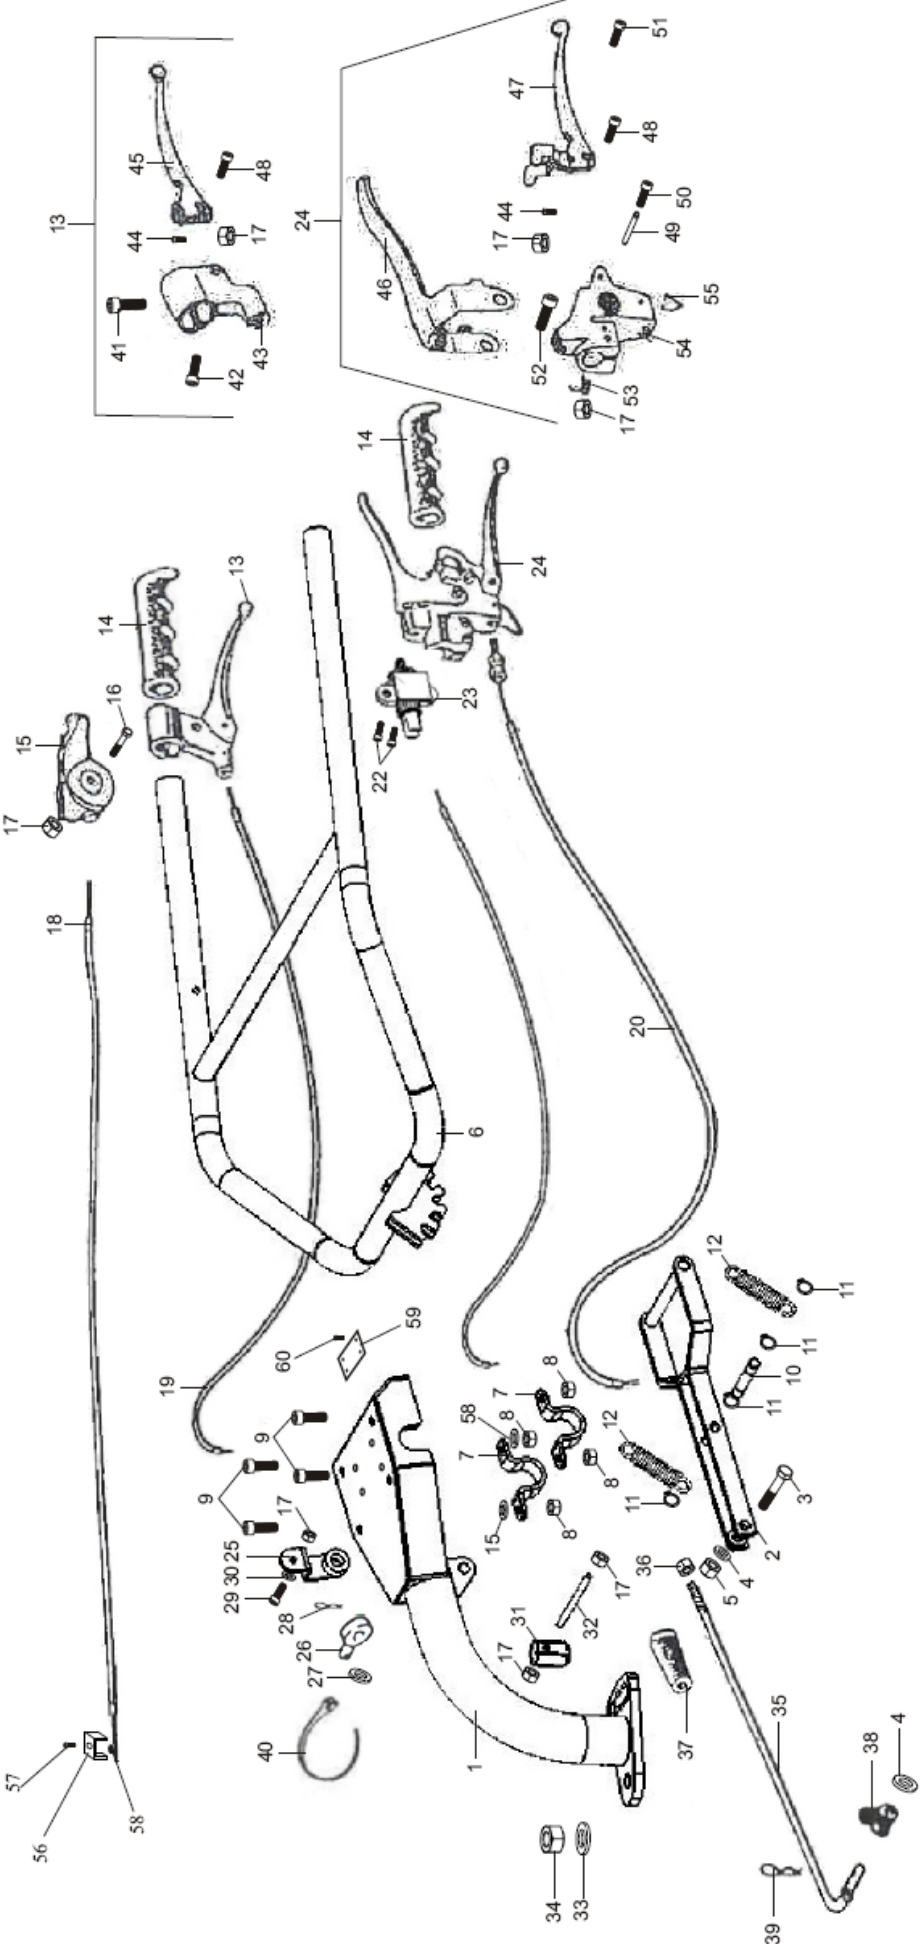

# MAMÜL PARÇA LİSTESİ

Grup : DİDON GRUBU

Mamül adı : 22M AL.GÖVDE HONDA MOTORLU ÇAP.MAK.

SIRA NO	PARÇA KODU	PARÇA ADI - STANDART NO	ADET
1	P3642001	Didon flanşı	1
2	P3642008	Didon kilit kolu	1
3	P0101003	Civata 6Kö. M10x50	1
4	P0103005	Rondela A10,5 TS 79/2	2
5	P0102036	Somun 6Kö. Emn.M10 TS 1026/22-8A	1
6	P3642002	Didon	1
7	P3642012	Kelepçe R ¾''	2
8	P0102029	Somun 6Kö. Emn.M8 TS 1026/22-8A	4
9	P0101011	Civata 6Kö. M8x25	2
10	P3642007	Didon kilit mili	1
11	P0108027	Segman Emn.mil 10x1 DIN 471	4
12	P3642028	Çekme yayı	2
13	P3602074	Manet komple sağ	1
14	P3602005	Elcik	2
15	P3681133	Pul Ø20xØ8,5x7mm.	4
16	P0103004	Rondela A8,4 TS 79/2	4
17	P0102027	Somun 6Kö. Emn.M6 TS 1026/22-8A	10
18	P3642030	Gaz spirali (intek motor)	1
19	P3642016	Geri vites spirali	1
20	P3642015	Debriyaj spirali (LGA 226-RY 70- B&S 6HP -İntek motor)	1
21	P3681133	Pul Ø20xØ8,5x8	8
22	P0101061	Civata S.B. M4x8 TS 1020/8	2
23	P3642054	Stop butonu komple	1
24	P3602075	Manet komple sol	1
25	P3642011	Mafsal tutucu	1
26	P3602020	Mafsal plastik	1
27	P0103056	Rondela A15 15x28x2,5	1
28	P3602021	Yaylı klips 2x40	1
29	P0101178	Civata 6 Kö.B. M6x20	1
30	P0103014	Rondela A6,4 TS 79/2	1
31	P3652017	Didon ayar vidası	1
32	P3642014	Didon ayar somunu tutamağı	1
33	P0103084	Pul M14	1
34	P0102028	Somun 6Kö. Emn.M14 TS 1026/22	1
35	P3671048	Vites çubuğu 21M-22M-23M	2
36	P0102002	Somun M10	1
37	P3602026	Elcek kırmızı	1
38	P3602004	Tutucu metal	1
39	P3601050	Yaylı klips	1
40	P0109204	Plastik kelepçe 142x2,5	1