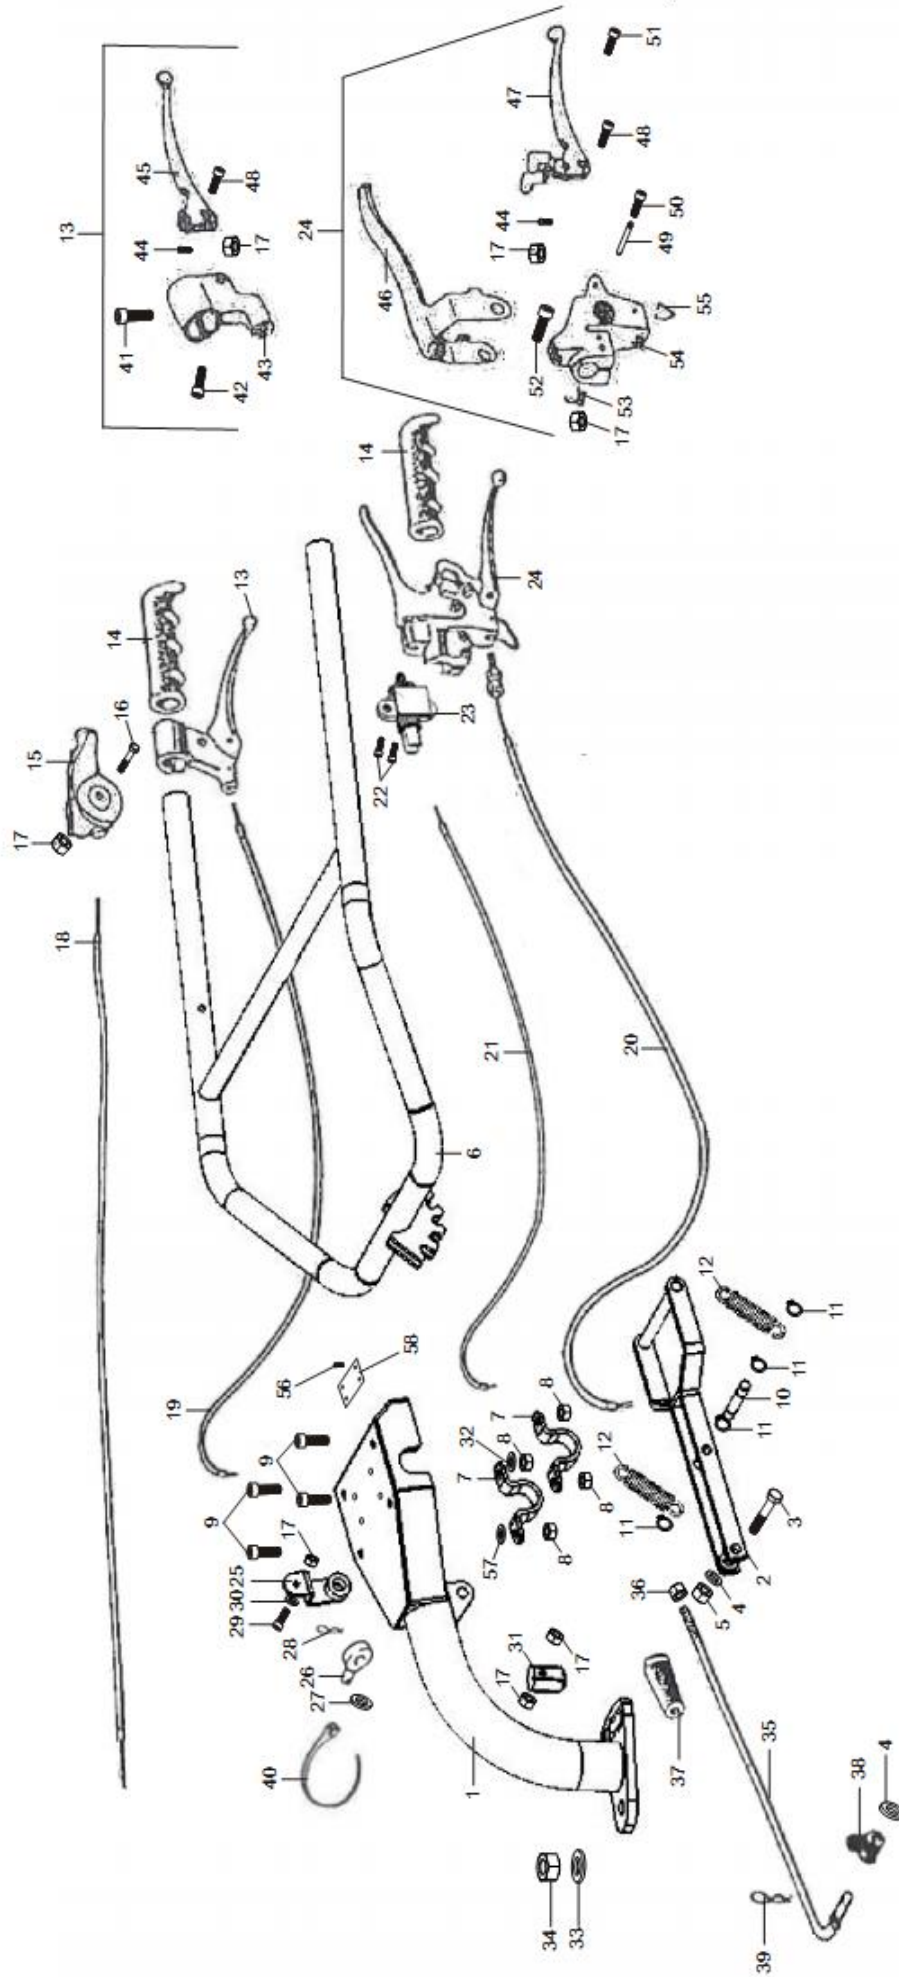

23M AL.GÖVDE LONCIN G200F 6,5HP DİDON GRUBU

MAMÜL PARÇA LİSTESİ

Grup : DİDON GRUBU

Mamül adı : 23M ALÜMİNYUM GÖVDE BT200 ÇAPA TRAKTÖRÜ

SIRA NO	PARÇA KODU	PARÇA ADI - STANDART NO	ADET
1	P3642001	Didon flanşı	1
2	P3642008	Didon kilit kolu	1
3	P0101003	Civata 6Kö. M10x50	1
4	P0103005	Rondela A10,5 TS 79/2	2
5	P0102036	Somun 6Kö. Emn.M10 TS 1026/22-8A	1
6	P3642002	Didon	1
7	P3642012	Kelepçe R ¾''	2
8	P0102029	Somun 6Kö. Emn.M8 TS 1026/22-8A	4
9	P0101011	Civata 6Kö. M8x25	4
10	P3642007	Didon kilit mili	1
11	P0108027	Segman Emn.mil 10x1 DIN 471	4
12	P3642028	Çekme yayı	2
13	P3602074	Manet komple sağ	1
14	P3602005	Elcik	2
15	P3670335	Magura komple	1
16	P0101171	Civata H.B. M6x50	1
17	P0102027	Somun 6Kö. Emn.M6 TS 1026/22-8A	10
18	P3642030	Gaz spirali (intek motor)	1
19	P3642016	Geri vites spirali	1
20	P3642015	Debriyaj spirali (LGA 226-RY 70- B&S 6HP -İntek motor)	1
21	P3642018	Stop kablosu	1
22	P0101061	Civata S.B. M4x8 TS 1020/8	2
23	P3670326	Stop butonu	1
24	P3602075	Manet komple sol	1
25	P3642011	Mafsal tutucu	1
26	P3602020	Mafsal plastik	1
27	P0103056	Rondela A15 15x28x2,5	1
28	P3602021	Yaylı klips 2x40	1
29	P0101178	Civata 6 Kö.B. M6x20	1
30	P0103014	Rondela A6,4 TS 79/2	3
31	P3652017	Didon ayar vidası	1
32	P0103004	Rondela A8,4 TS 79/2	4
33	P0103084	Pul M14	1
34	P0102028	Somun 6Kö. Emn.M14 TS 1026/22	1
35	P3671048	Vites çubuğu 21M-22M-23M	2
36	P0102002	Somun M10	1
37	P3602026	Elcek kırmızı	1
38	P3602004	Tutucu metal	1
39	P3601050	Yaylı klips	1
40	P0109204	Plastik kelepçe 142x2,5	1
41	P0101125	Civata imbus M6x20	1
42	P0101017	Civata imbus M6x30	1
43	P3602074	Manet yatağı sağ	1

MAMÜL PARÇA LİSTESİ