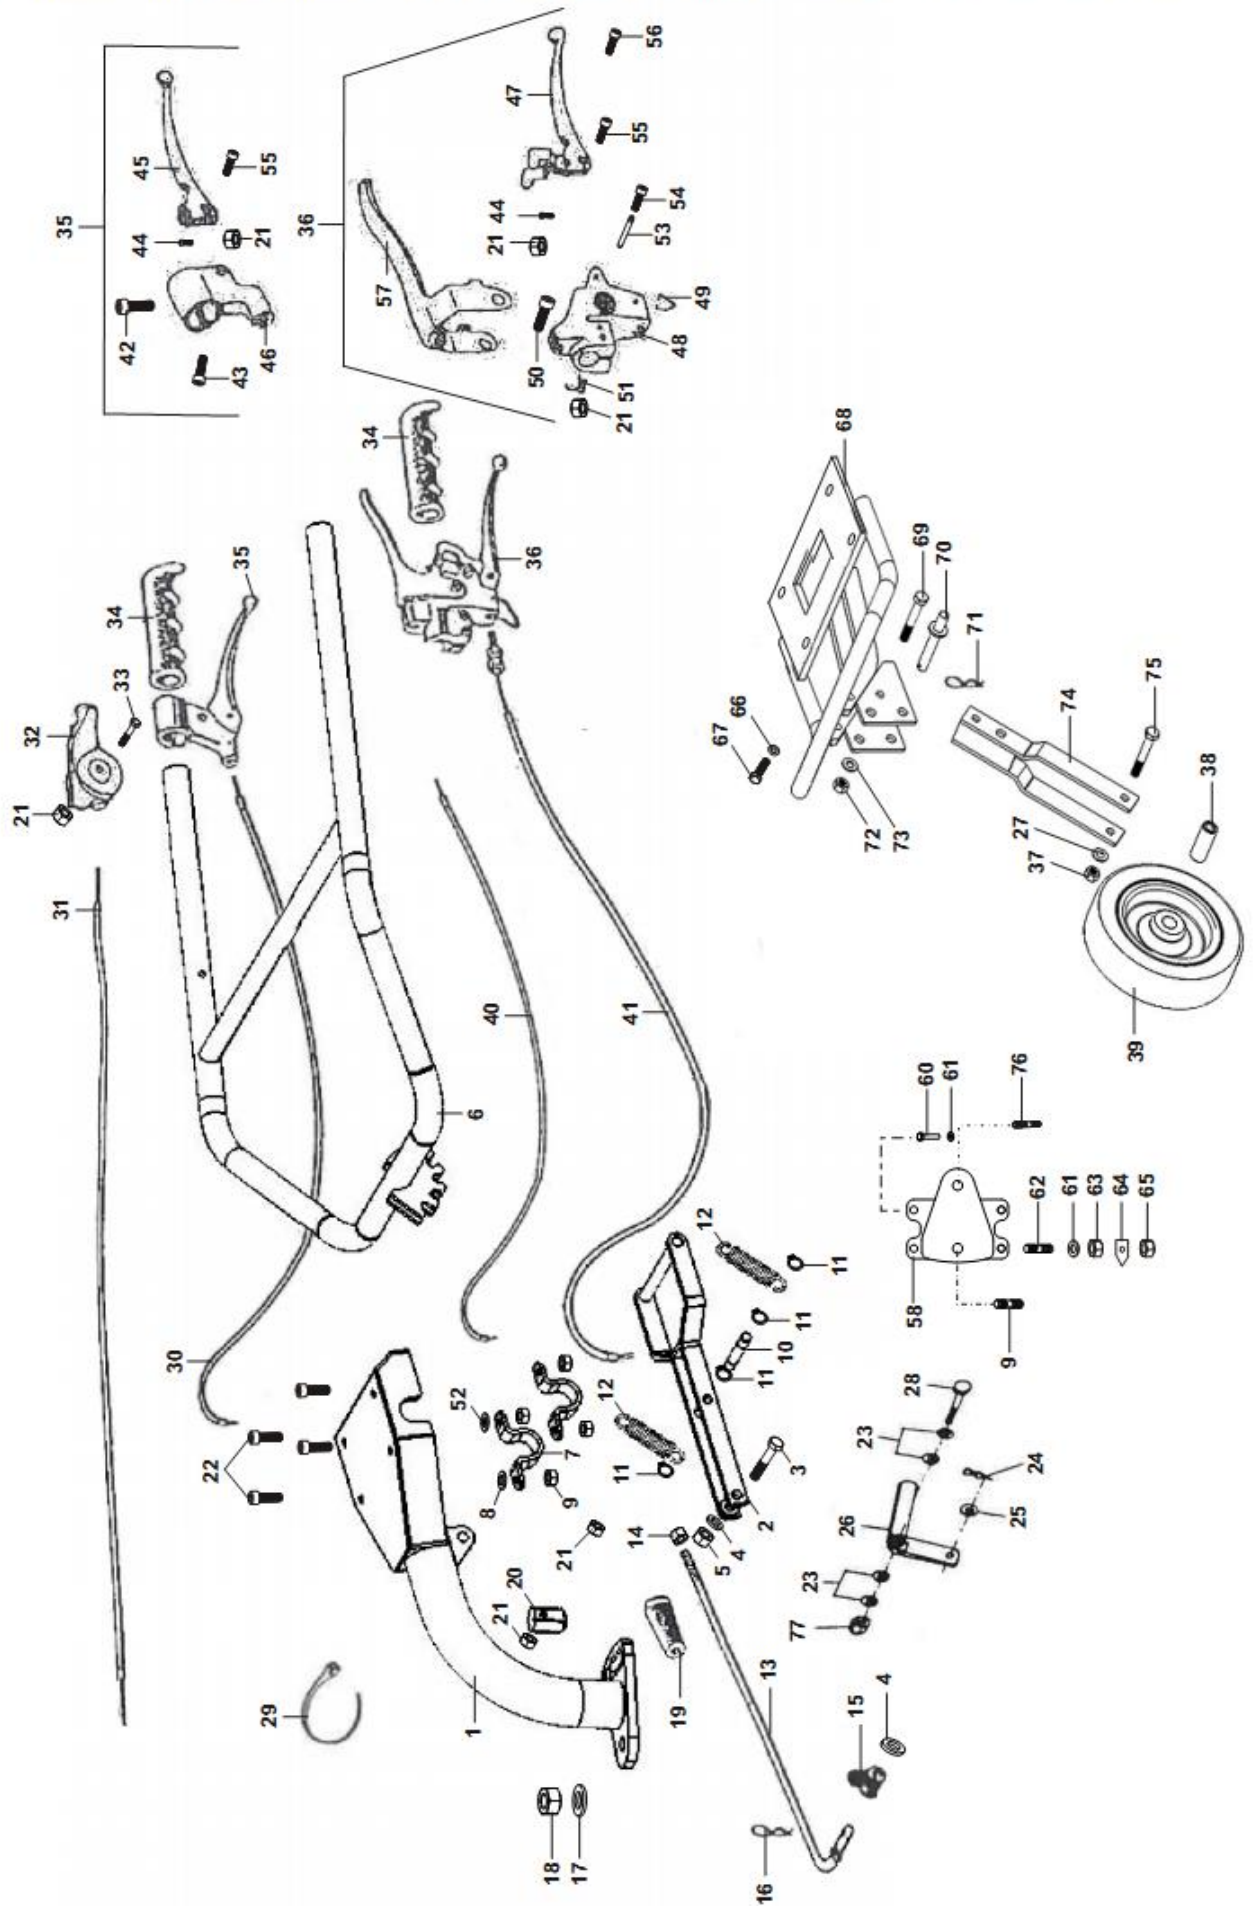

32M CF 178 TARAL DİZEL ÇAPA TRAKTÖRÜ DİDON GRUBU

MAMÜL PARÇA LİSTESİ

Grup : DİDON GRUBU

Mamül adı : 32M CF178 TARAL DİZEL ÇAPA TRAKTÖRÜ

SIRA NO	PARÇA KODU	PARÇA ADI - STANDART NO	ADET
1	P3642001	Didon flanşı	1
2	P3642008	Didon kilit kolu	1
3	P0101003	Civata 6Kö.B. M10x50	1
4	P0103005	Rondela A10,5	2
5	P0102036	Somun 6Kö.Emn. M10	1
6	P3642033	Didon (32M)	1
7	P3642012	Kelepçe R ¾''	2
8	P3681133	Pul Ø20xØ8,5x7mm.	4
9	P0102029	Somun 6Kö.Emn. M8	4
10	P3642007	Didon kilit mili	1
11	P0108027	Segman Emn. Mil 10x1 DIN 471	4
12	P3642028	Çekme yayı	2
13	P3642034	Vites Değiştirme Mili (32M)	1
14	P0102002	Somun 6Kö. M10	1
15	P3602004	Tutucu metal	1
16	P3601050	Yaylı klips	1
17	P0103084	Pul M14	1
18	P0102028	Somun 6Kö.Emn. M14	1
19	P2101022	Elcik Dört köşe (Yassı)	1
20	P3652017	Didon ayar vidası	1
21	P0102027	Somun 6Kö.Emn. M6	6
22	P0101059	Civata 6Kö.B. M8x30	4
23	P0103026	Pul M12	6
24	P3601103	Klips yaylı	2
25	P0103005	Pul M10	2
26	P3622006	Kol vites değiştirme	1
27	P0103010	Rondela yaylı B10	1
28	P0101037	Civata 6Kö.B. 8,8 M12x65	1
29	P0109204	Plastik kelepçesi 142x2,5	1
30	P3612083	Geri vites spirali 36M Eco	1
31	P3642026	Gaz spirali	1
32	P2001026	Magura komple	1
33	P0101171	Civata H.B. M6x50	1
34	P3602005	Elcik	2
35	P3602074	Manet komple sağ	1
36	P3602075	Manet komple sol	1
37	P0102036	Somun 6Kö.Emn.M10	1
38	P3643021	Taşıma tekeri burcu	1
39	P0109305	Tekerlek 200x50 Burçlu	1
40	P3612085	Stop spirali 32M Eco	1
41	P3642015	Debriyaj spirali	1
42	P0101125	Civata imbus M6x20	1
43	P0101017	Civata imbus M6x30	1
44	P0109031	Kopilya 2x30	2