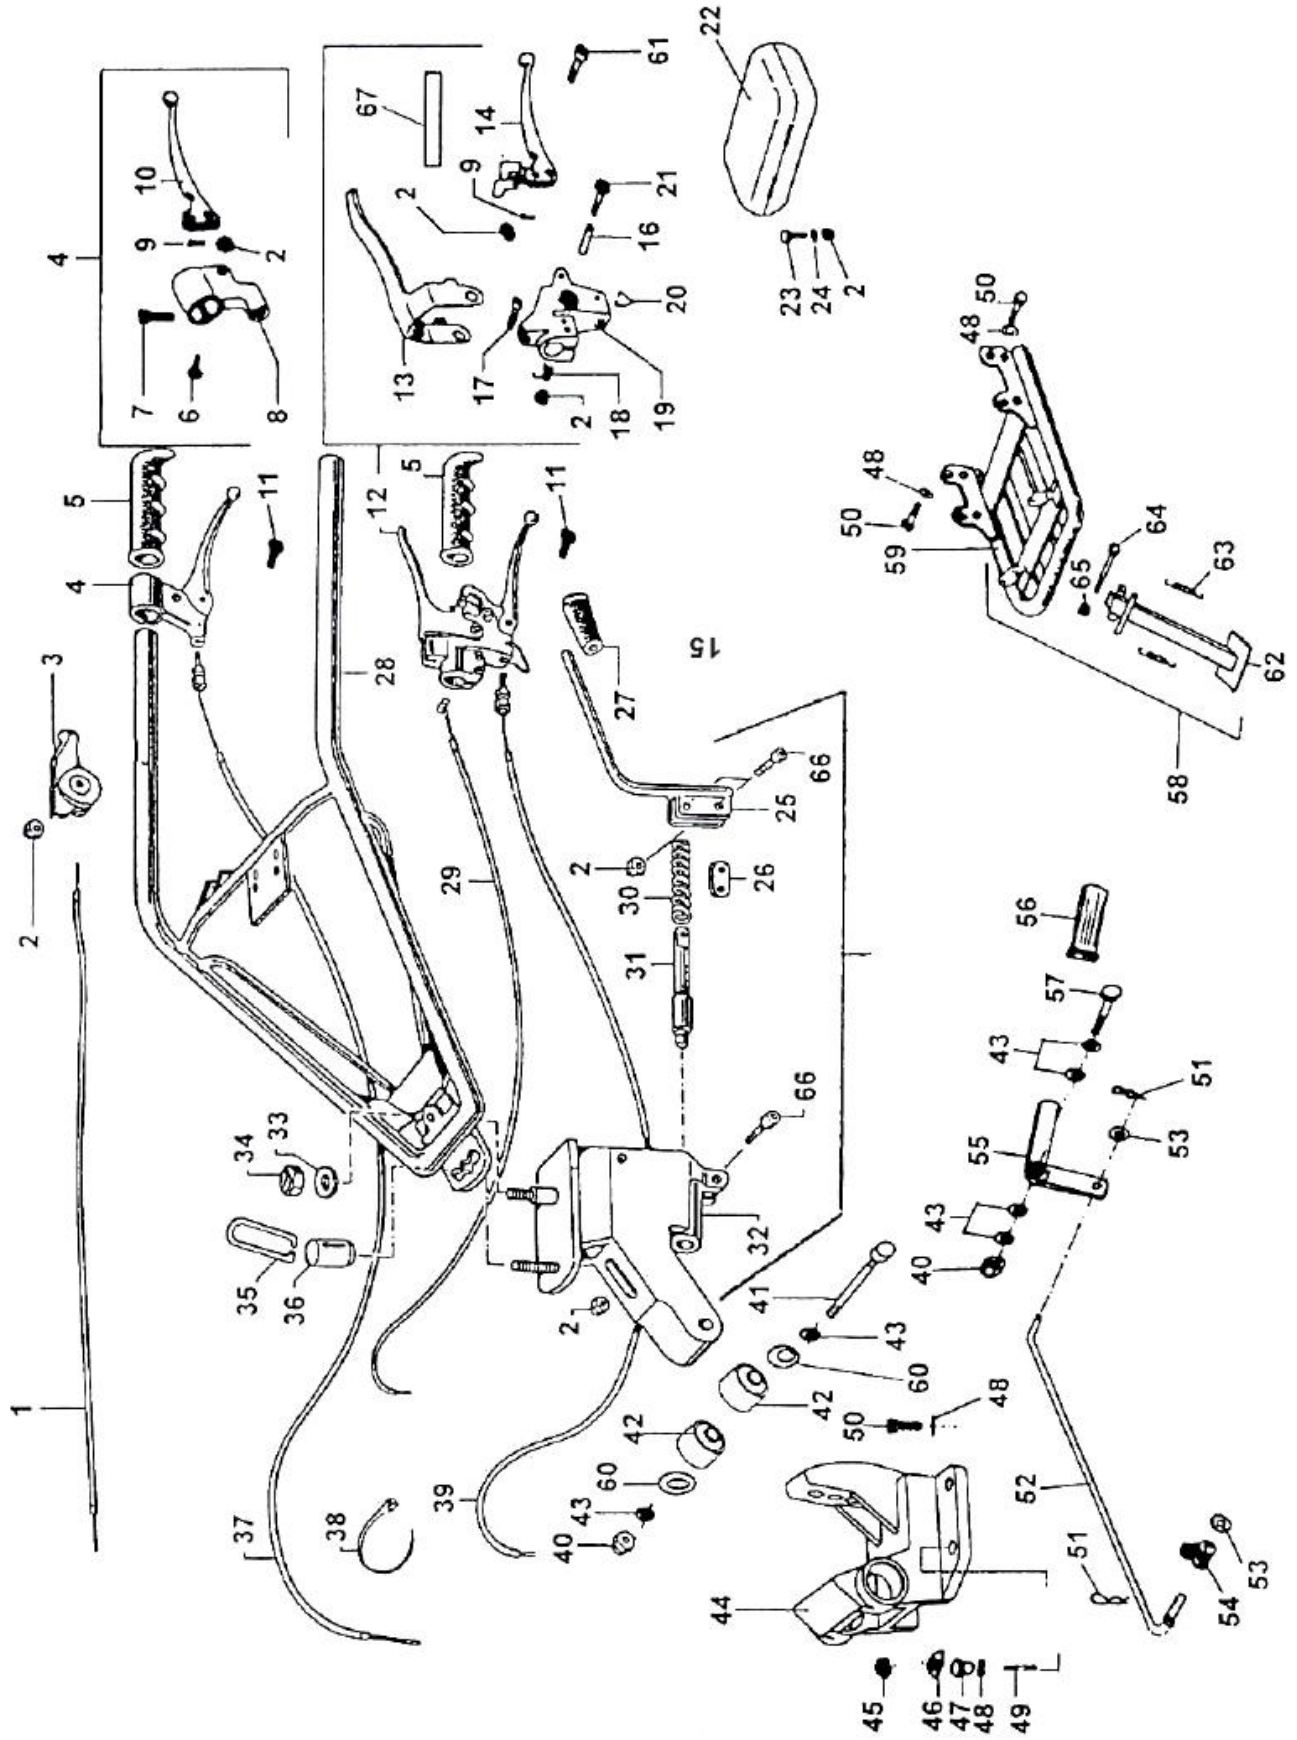

51M ECO DİDON GRUBU - FREZELİ

MAMÜL PARÇA LİSTESİ

Grup : DİDON GRUBU

Mamül adı : 51M ECO ÇAPA TRAKTÖRÜ FREZELİ

SIRA NO	PARÇA KODU	PARÇA ADI - STANDART NO	ADET
1	P3612036	Gaz Spirali 36M-45M	1
2	P0102027	Somun 6Kö.Emn. M6 1026/22-8A	8
3	P2001026	Magura Komple	1
4	P3602074	Manet Komple Sağ	1
5	P3602005	Elcik	2
6	P0101017	Civata imbus M6x30	1
7	P0101125	Civata imbus M6x20	1
8	P3602049	Manet yatağı sağ	1
9	P0109031	Kopilya 2x30	2
10	P3602056	Manet – yeni	1
11	P3602057	Pim Yuvalı	2
12	P3602075	Manet Komple Sol	1
13	P3602059	Stop maneti	1
14	P3602065	Manet kulaklı	1
15	P3652046	Didon flanşı ayar kolu komple	1
16	P3602066	Borucuk 8x6,2x39	1
17	P0101191	Civata İmbus M6x25	2
18	P3602068	Stop maneti yayı	1
19	P3602051	Manet yatağı sol	1
20	P3602069	Kilit yayı	1
21	P0101023	Civata imbus M6x55	1
22	P3602080	Traktör Takım Kutusu	1
23	P0101056	Civ.6 Kö.B.M6x15 Ts1021/1-88A	2
24	P0103014	Rondela A6.4 TS 79/2	2
25	P3652024	Mil ayar kolu sep	1
26	P3652021	Sep mil ayar parçası	1
27	P3652015	Sep Elcik Siyah	1
28	P3622011	Didon komple	1
29	P3622005	Stop Spirali 45M	1
30	P3652022	Sep didon ayar yayı 2,5x15x45,5	1
31	P3652023	Sep mil ayar	1
32	P3652020	Sep didon flanşı	1
33	P0103056	Rondela A15 TS 79/2	1
34	P0102028	Somun 6kö.Emn.M14 TS 1026/22	1
35	P3652016	Sep Didon Ayar Vidası Tutamağı	1
36	P3652017	Sep Didon Ayar Vidası	1
37	P3612074	Geri Vites Sprali	1
38	P0109204	Kelepçe Plastik	3
39	P3612075	Debriyaj Sprali	1
40	P0102030	Somun 6Kö.Emn.M12 1026/22-8A	2
41	P0101241	Civata M12x160 TS 1021/4-88A	1
42	P3622014	Didon Titreşim Takoğu Uzun	2
43	P0103026	Pul M12	6