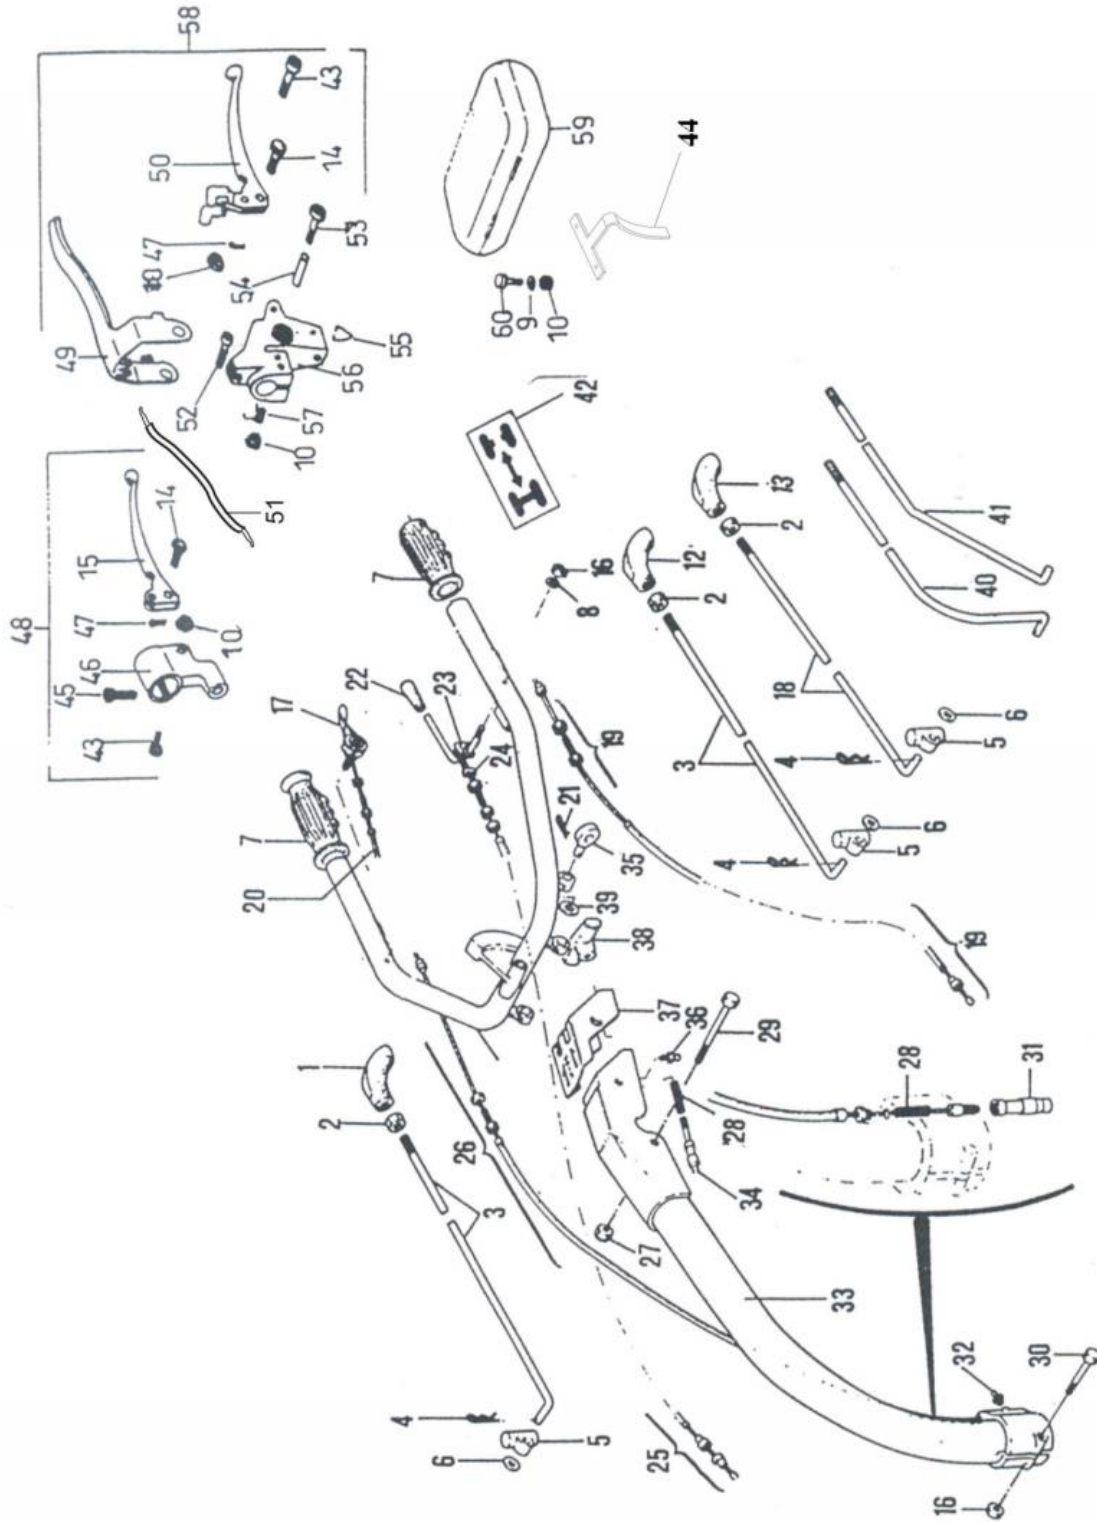

51S MARŞLI DİDON VE KUMANDA KOLLARI GRUBU

MAMÜL PARÇA LİSTESİ

Grup : DİDON VE KUMANDA KOLLARI

Mamül adı : 51S TARAL MARŞLI EL TRAKTÖRÜ

SIRA NO	PARÇA KODU	PARÇA ADI - STANDART NO	ADET
1	P3602001	Elcik siyah	1
2	P0102002	Somun 6Kö. M10 TS 1026/2	4
3	P3602002	Çubuk vites	2
4	P3601103	Yaylı klips	3
5	P3602004	Tutucu metal	3
6	P0103005	Rondela A10,5 TS 79/27	3
7	P3602005	Elcik	2
8	P0103004	Rondela A,4 TS 79/2	1
9	P0103014	Rondela A6,4 TS 79/2	2
10	P0102027	Somun 6Kö. Emn. M6	4
11	P3602024	Didon borusu komple	1
12	P3602026	Elcek kırmızı	1
13	P3602027	Elcek mavi	1
14	P3602057	Pim yuvalı	2
15	P3602056	Manet yeni	1
16	P0102029	Somun 6Kö. Emn. M8	2
17	P2001026	Magura komple	1
18	P3602025	Çubuk kuyruk	1
19	P3602055	Debriyaj spirali	1
20	P3602037	Gaz spirali	1
21	P3602021	Yaylı klips 2x40	4
22	P3602011	Tutucu plastik kilit	1
23	P3602047	Kilit difransiyel komple	1
24	P3602012	Burç spiral kilitleme	1
25	P3602036	Difransiyel kilitleme spirali	1
26	P3602050	Direksiyon spirali	1
27	P0102030	Somun 6Kö.Emn. M12	1
28	P3601005	Debriyaj çatal yayı	2
29	P0101222	Civata M12x90	1
30	P0101177	Civata 6Kö.B. M8x75	1
31	P3602028	Kilit direksiyon	1
32	P0109158	Gresörlük M8x1	1
33	P3602045	Kumanda borusu komple	1
34	P3602015	Mil ayar	1
35	P3602020	Mafsal plastik	4
36	P0109157	Gresörlük M6	1
37	P3602017	Kapak plastik	1
38	P1601040	Tutamak	1
39	P0103056	Rondela A15 TS 79/2	8