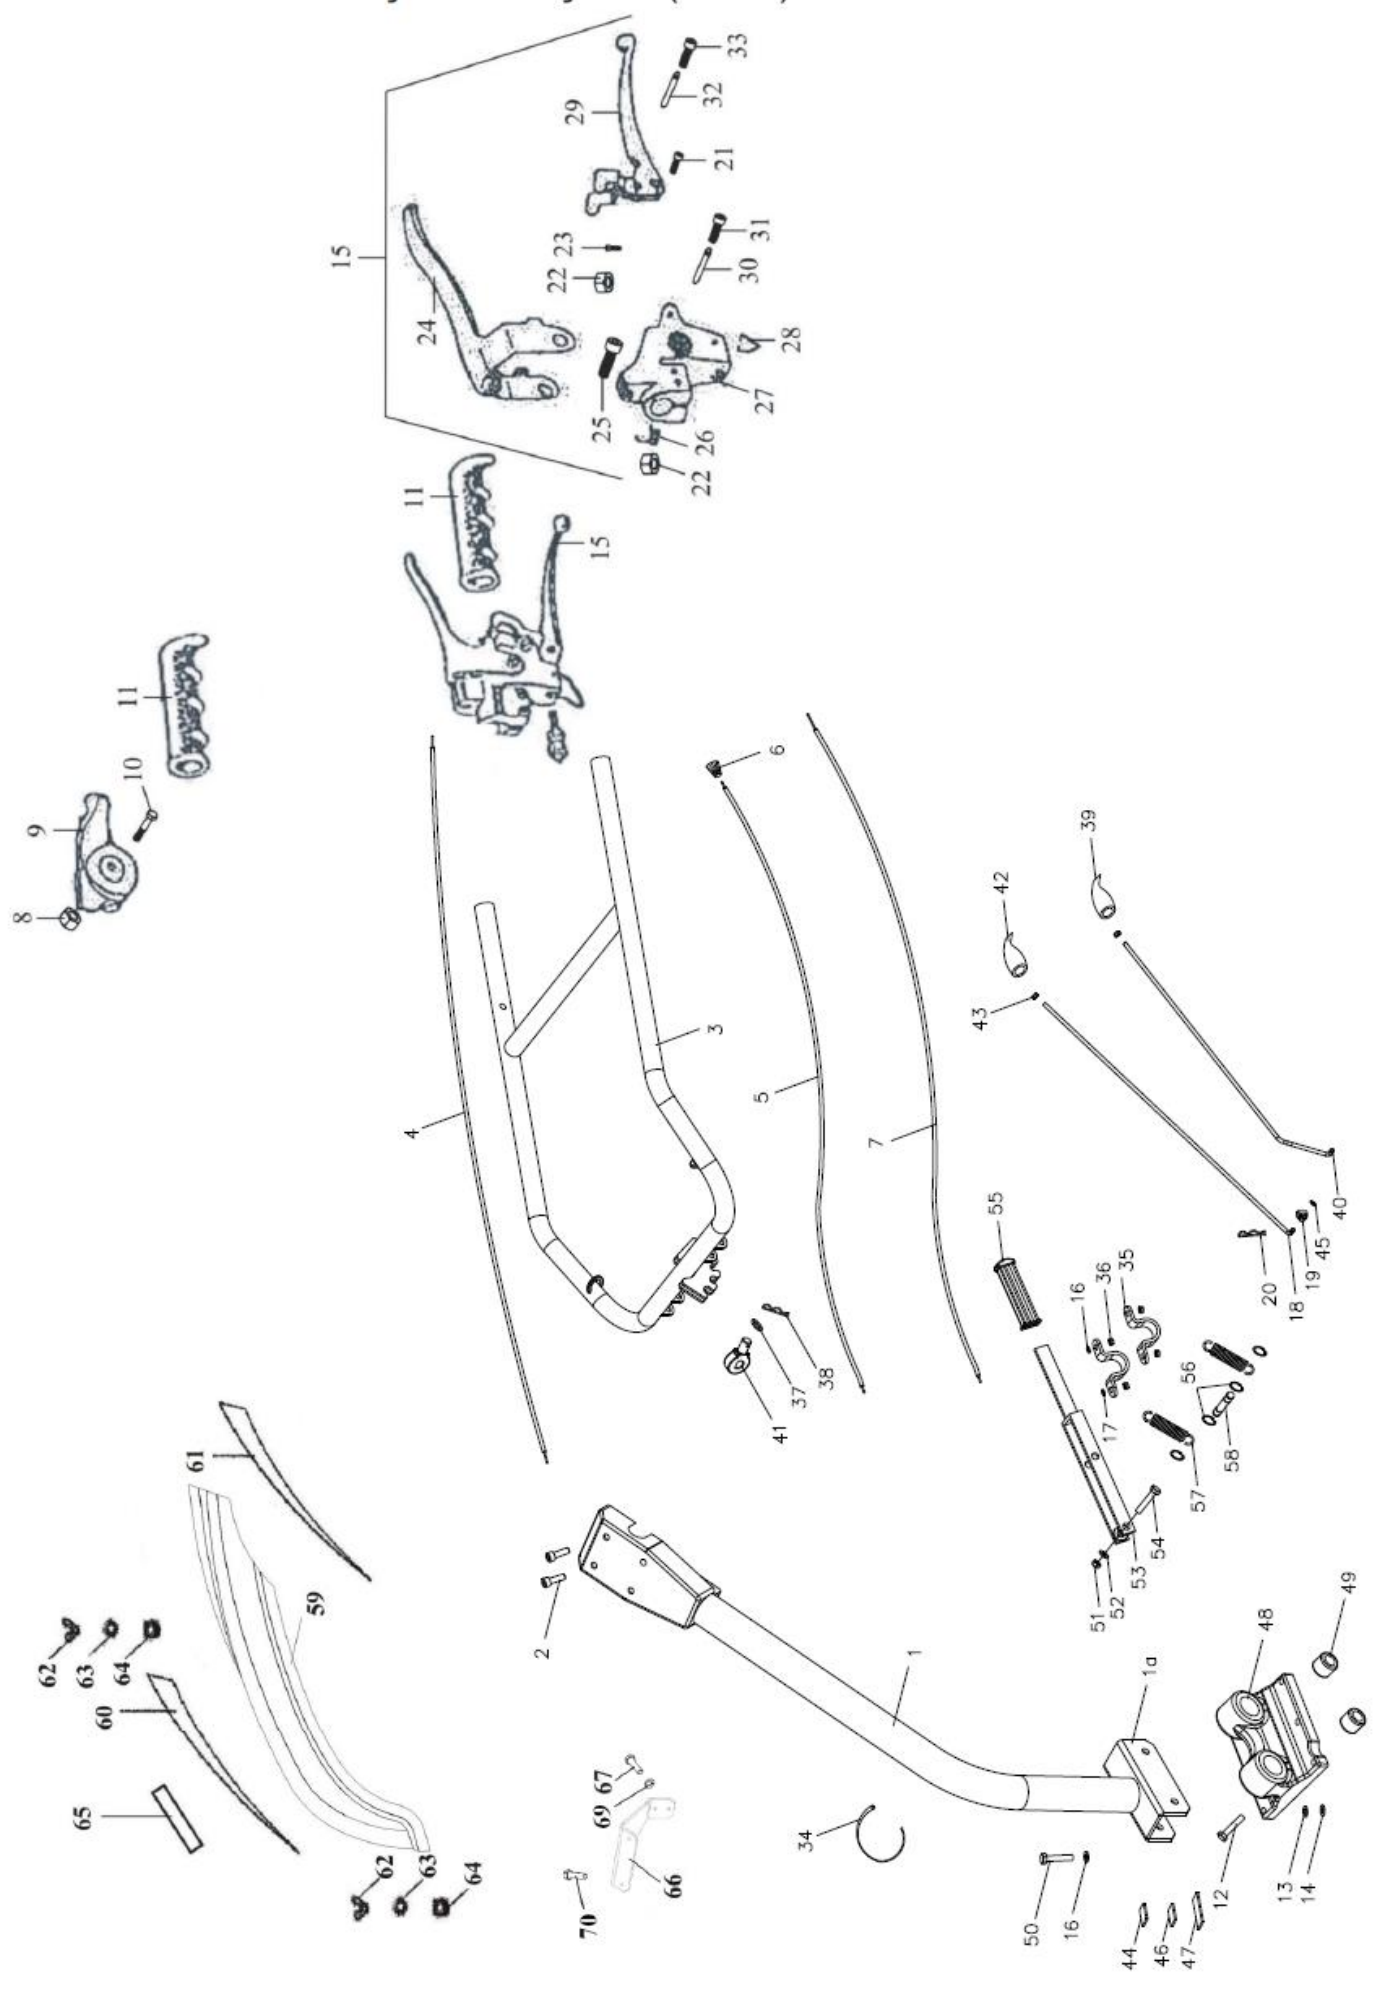

19S ÇAYIRBIÇME (Dizel) DİDON GRUBU

MAMÜL PARÇA LİSTESİ

Grup : DİDON GRUBU
Mamül adı : 19S ÇAYIRBIÇME (Dizel) 170FE GENİŞ ZIPKA ÇAPA MAK.

SIRA NO	PARÇA KODU	PARÇA ADI - STANDART NO	ADET
1	P3602408	Kumanda borusu komple (Çayır biçme)	1
2	P0101011	Civata 6Kö.B. M8x25	4
3	P3602409	Didon borusu komple (Çayır biçme)	1
4	P3602410	Gaz spirali (Çayır biçme)	1
5	P3602411	Stop kablosu (Çayır biçme)	1
6	P3670327	Stop butonu lastiği	1
7	P3602412	Debriyaj spirali (Çayır biçme)	1
8	P0102027	Somun 6Kö. Emn.M6 TS 1026/22-8A	1
9	P3670335	Magura komple 16M	1
10	P0101171	Civata H.B. M6x50	1
11	P3602005	Elcik	2
12	P0101242	Civata 6Kö. M10x75	2
13	P0103005	Pul M10	2
14	P0102036	Somun 6Kö. Emn.M10 TS 1026/22-8A	2
15	P3602075	Manet komple sol	1
16	P0103004	Pul M8	4
17	P0103008	Pul 5/16 3mm.	4
18	P3602413	Kavrama çubuğu (Çayır biçme)	1
19	P3602004	Tutucu metal	3
20	P0109136	Kopilya 2x20	1
21	P3602057	Pim yuvalı	1
22	P0102027	Somun 6Kö. Emn.M6 TS 1026/22-8A	1
23	P0109136	Kopilya 2x20	1
24	P3602059	Stop maneti	1
25	P0101191	Civata imbus M6x25	1
26	P3602068	Stop manet yayı	1
27	P3602051	Manet yatağı sol	1
28	P3602069	Kilit yayı	1
29	P3602065	Manet kulaklı	1
30	P3602066	Borucuk 8x6,2x39	1
31	P0101023	Civata imbus M6x55	1
32	P3602066	Borucuk 8x6,2x39	2
33	P0101101	Civata imbus M6x35	1
34	P0109204	Plastik kelepçe 142x2,5	1
35	P3642012	Kelepçe R ¾''	2
36	P0102029	Somun 6Kö. Emn.M8 TS 1026/22-8A	4
37	P0103056	Rondela A15 15x28x2,5 TS 79/2	2
38	P3602021	Yaylı klips 2x40	4
39	P3602026	Elcek kırmızı	1
40	P3602415	Şanzıman vites çubuğu (Çayır biçme)	1

MAMÜL PARÇA LİSTESİ