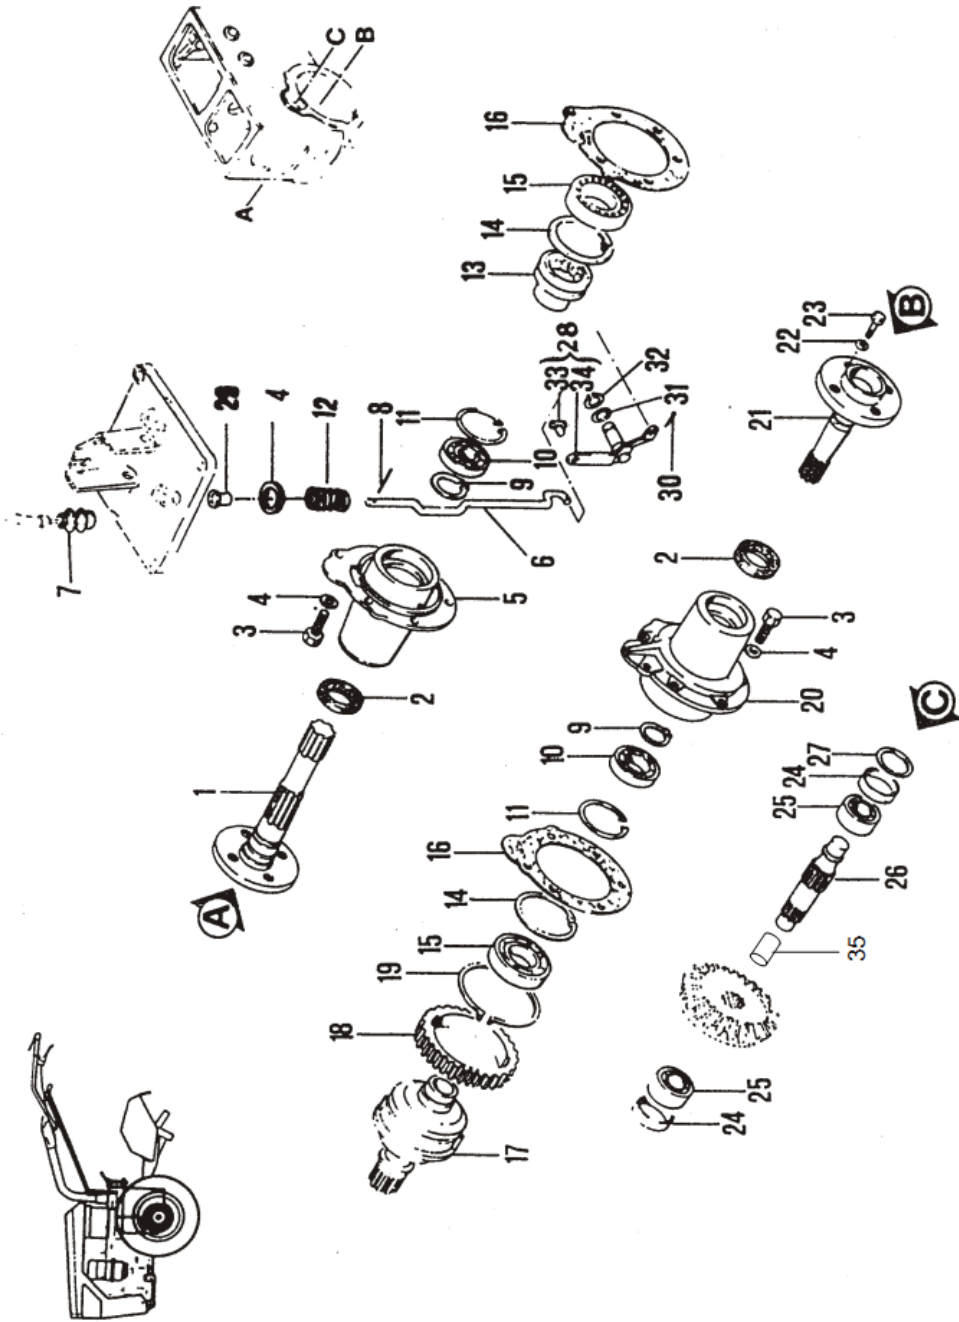

# MAMÜL PARÇA LİSTESİ

Grup : DİFRANSİYEL GRUBU

Mamül adı : 51S TARAL MARŞLI EL TRAKTÖRÜ

SIRA NO	PARÇA KODU	PARÇA ADI - STANDART NO	ADET
1	P3601080	Aks mili sağ	1
2	P3601106	Yağ keçesi 38x55x7 L3	2
3	P0101011	Civata 6Kö.B. M8x25	8
4	P0103004	Rondela A8,4 TS 79/2	9
5	P3601081	Aks mili kovani sağ	1
6	P3601082	Aks kilit mili	1
7	P3601042	Boğumlu lastik	2
8	P0109001	Yaylı pim 2,5x20	1
9	P0108008	Segman mil Ø30x1,5 DIN 471	2
10	P0107023	Rulman 6006	2
11	P0108031	Segman Delik 55x2 DIN 471	2
12	P3601093	Çubuk yayı	1
13	P3601083	Aks mili ayırma dişlisi	1
14	P0108032	Segman Delik Ø68x2,5 DIN 472	2
15	P0107024	Rulman 6008	2
16	P3601043	Kovan contası	2
17	P3601084	Difransiyel komple	1
18	P3601085	Difransiyel dişlisi	1
19	P3601105	Segman mil Ø95x3 DIN 471	1
20	P3601086	Aks kovani sol	1
21	P3601087	Aks mili sol	1
22	P0103009	Rondela yaylı B12	8
23	P0101197	Civata 6Kö.B. M12x1,25x25	8
24	P3601088	Burç PVC	5
25	P0107002	Rulman 6204	2
26	P3601089	Mil ayna	1
27	P3601097	Pul özel Ø35,5xØ46,5x0,2	5
27	P3601114	Pul özel Ø35,5xØ46,5x0,3	5
27	P3601115	Pul özel Ø35,5xØ46,5x0,5	5
28	P3601091	Kumanda kolu komple	1
29	P3601090	Yay baskı	1
30	P3601103	Yaylı klips	1
31	P3601104	Rondela 10,5	1
32	P0108027	Segman emniyet mil 10x1 DIN 471	1
33	P3601140	Kumanda kolu tırnağı	1
34	P3601138	Kumanda kolu	1
35	P3601124	Burç mil ayna	1