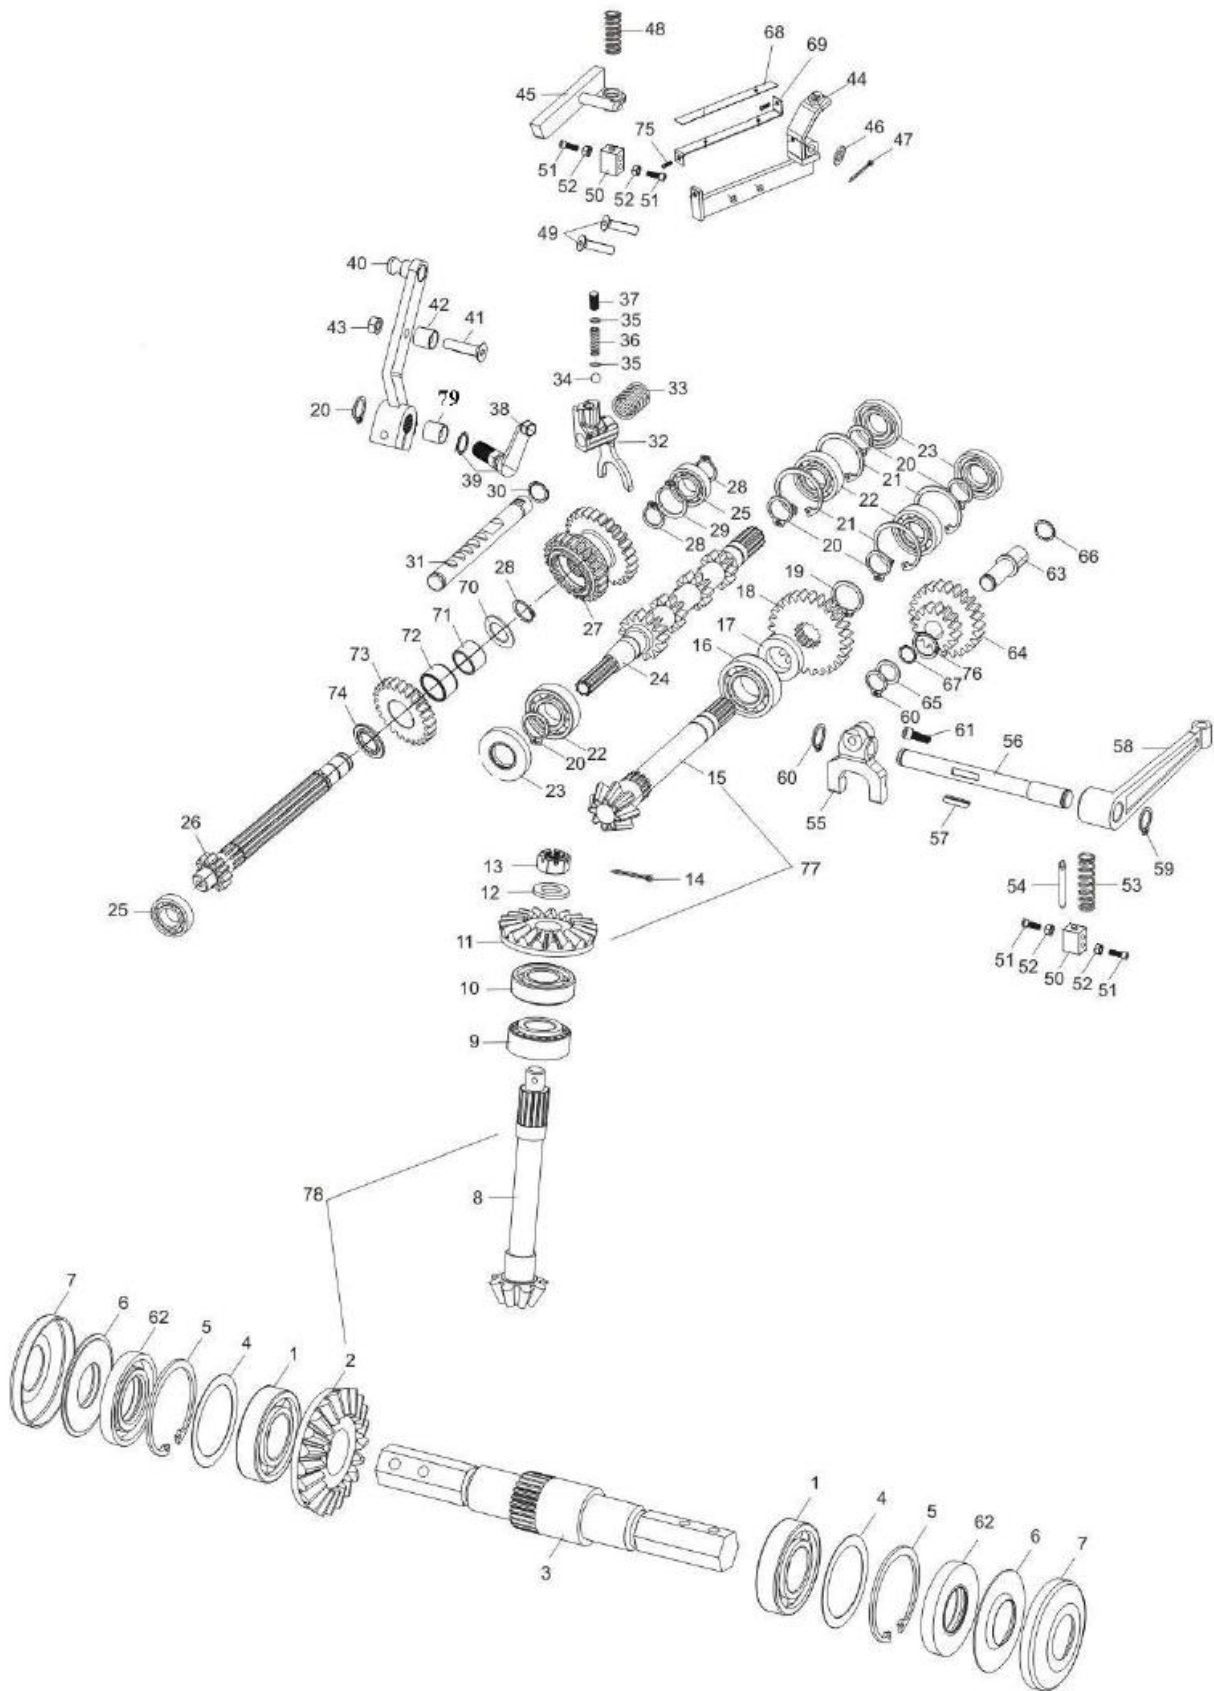

23M AL.GÖVDE CF 178FE KONİK DİZEL DİŞLİ GRUBU

MAMÜL PARÇA LİSTESİ

Grup : DİŞLİ GRUBU

Mamül adı : 23M AL.GÖVDE 178FE KONİK DİZEL ÇAPA MAK.

SIRA NO	PARÇA KODU	PARÇA ADI - STANDART NO	ADET
1	P0107013	Rulman 6207	2
2	P3641019	Ayna dişli Z=21	1
3	P3641013	Aks mili	1
4	P3641048	Şim 72x56x0,5	2
4	P3641049	Şim 72x56x0,3	2
4	P3641050	Şim 72x56x0,2	2
5	P0108009	Segman delik 72x2,5 DIN 472	2
6	P3643016	Keçe muhafaza sacı (Keçeli)	2
7	P3611100	Koruyucu kapak	2
8	P3641020	Mahruti dişli mili	1
9	P0107153	Rulman 33205	1
10	P0107003	Rulman 6205	1
11	P3641034	Ayna dişli Z=19	1
12	P0103084	Pul M14	1
13	P3643015	Taçlı somun M16x1,5	1
14	P0109070	Kopilya 4x25	1
15	P3641501	Pinyon dişli mahruti mili 23M	1
16	P0107003	Rulman 6205	1
17	P3641041	Mesafe pulu 25x32x7,5	1
18	P3641505	Dişli Z=27	1
19	P0108013	Segman mil 25x1,2 DIN 471	1
20	P0108014	Segman mil 20x1,2 DIN 471	6
21	P0108042	Segman delik 42 DIN 472	5
22	P0107132	Rulman 6004	3
23	P0106063	Keçe 20x42x7 L3L	3
24	P3641503	Priz direk 23M	1
25	P0107051	Rulman 6203	2
26	P3641502	Ara mil dişli 23M	1
27	P3641504	Gezici vites dişlisi 23M	1
28	P0108062	Segman mil Ø17	2
29	P0108040	Segman delik 40 DIN 472	1
30	P3611047	Oring 11,11x1,78	1
31	P3641509	Vites çatal mili 23M	1
32	P3641512	Vites çatalı 23M	1
33	P3641518	Vites dişli yayı 23M	1
34	P0109207	Bilye Ø8	1
35	P3641094	Yay baskısı 20M-22M	1
36	P3641043	Vites çatal yayı	1
37	P0109262	Setuskur M10x10	1
38	P3641510	Çatal hareket parçası komple 23M	1
39	P2003009	Oring 11,91x2,62	2
40	P3641036	Vites kolu	1
41	P0101091	Civata H.B. M8x35	1
42	P3671031	Vites kolu döner burcu	1
43	P0102010	Somun 6Kö. M8 TS 1026/2-8A	1
44	P3641515	Geri vites kolu yataklama parçası 23M	1
45	P3641024	Geri vites kolu	1
46	P0103005	Rondela A 10,5 79/2	1
47	P0109136	Kopilya 2x20	1
48	P3612015	Yay kısa (Spiral)	1