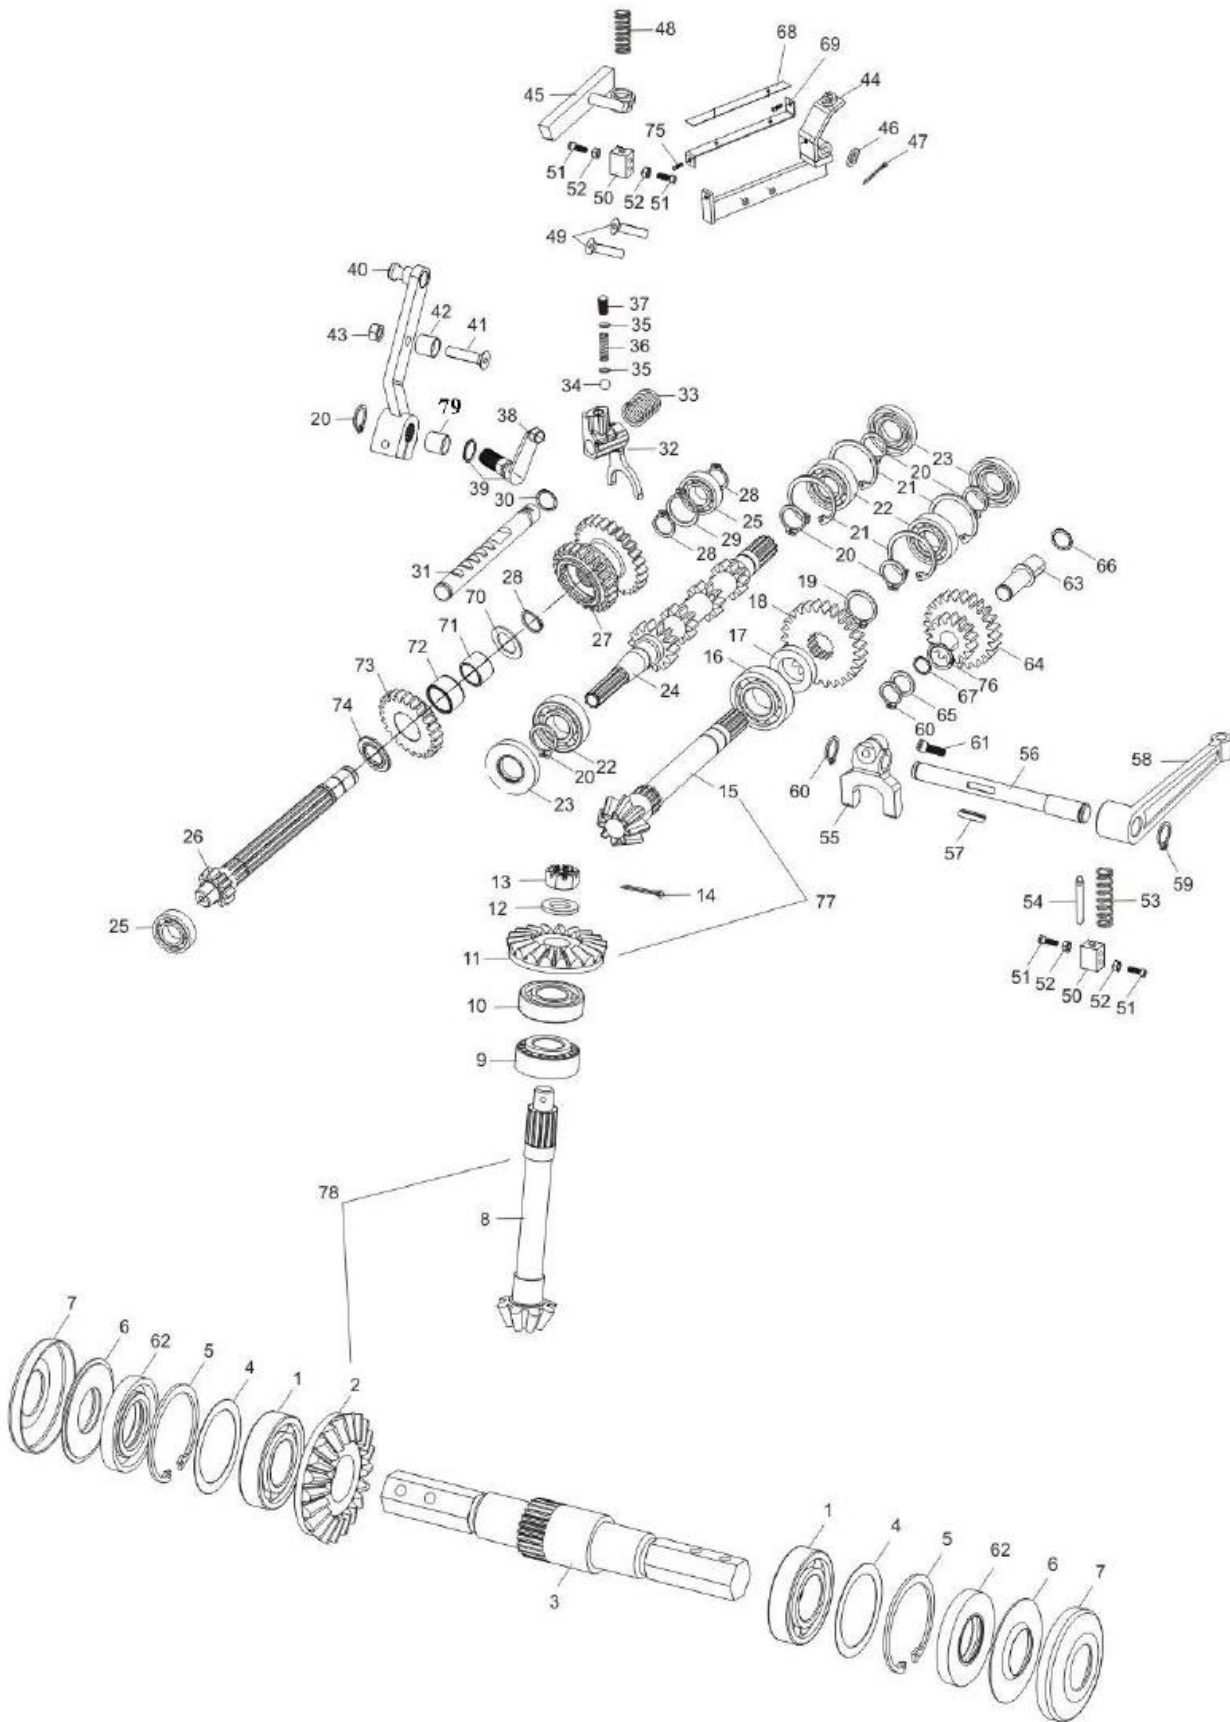

23M AL.GÖVDE LONCIN G200F 6,5HP DİŞLİ GRUBU

MAMÜL PARÇA LİSTESİ

Grup : DİŞLİ GRUBU

Mamül adı : 23M ALÜMİNYUM GÖVDE BT200 ÇAPA TRAKTÖRÜ

SIRA NO	PARÇA KODU	PARÇA ADI - STANDART NO	ADET
1	P0107013	Rulman 6207	2
2	P3641019	Ayna dişli Z=21	1
3	P3641013	Aks mili	1
4	P3641048	Şim 72x56x0,5	2
4	P3641049	Şim 72x56x0,3	2
4	P3641050	Şim 72x56x0,2	2
5	P0108009	Segman delik 72x2,5 DIN 472	2
6	P3643016	Keçe muhafaza sacı (Keçeli)	2
7	P3611100	Koruyucu kapak	2
8	P3641020	Mahruti dişli mili	1
9	P0107153	Rulman 33205	1
10	P0107003	Rulman 6205	1
11	P3641034	Ayna dişli Z=19	1
12	P0103084	Pul M14	1
13	P3643015	Taçlı somun M16x1,5	1
14	P0109070	Kopilya 4x25	1
15	P3641501	Pinyon dişli mahruti mili 23M	1
16	P0107003	Rulman 6205	1
17	P3641041	Mesafe pulu 25x32x7,5	1
18	P3641505	Dişli Z=27	1
19	P0108013	Segman mil 25x1,2 DIN 471	1
20	P0108014	Segman mil 20x1,2 DIN 471	6
21	P0108042	Segman delik 42 DIN 472	5
22	P0107132	Rulman 6004	3
23	P0106063	Keçe 20x42x7 L3L	3
24	P3641503	Priz direk 23M	1
25	P0107051	Rulman 6203	2
26	P3641502	Ara mil dişli 23M	1
27	P3641504	Gezici vites dişlisi 23M	1
28	P0108062	Segman mil Ø17	2
29	P0108040	Segman delik 40 DIN 472	1
30	P3611047	Oring 11,11x1,78	1
31	P3641509	Vites çatal mili 23M	1
32	P3641512	Vites çatalı 23M	1
33	P3641518	Vites dişli yayı 23M	1
34	P0109207	Bilye Ø8	1
35	P3641094	Yay baskısı 20M-22M	1
36	P3641043	Vites çatal yayı	1
37	P0109262	Setuskur M10x10	1
38	P3641510	Çatal hareket parçası komple 23M	1
39	P2003009	Oring 11,91x2,62	2
40	P3641036	Vites kolu	1
41	P0101091	Civata H.B. M8x35	1
42	P3671031	Vites kolu döner burcu	1
43	P0102010	Somun 6Kö. M8 TS 1026/2-8A	1
44	P3641515	Geri vites kolu yataklama parçası 23M	1
45	P3641024	Geri vites kolu	1
46	P0103005	Rondela A 10,5 79/2	1
47	P0109136	Kopilya 2x20	1
48	P3612015	Yay kısa (Spiral)	1