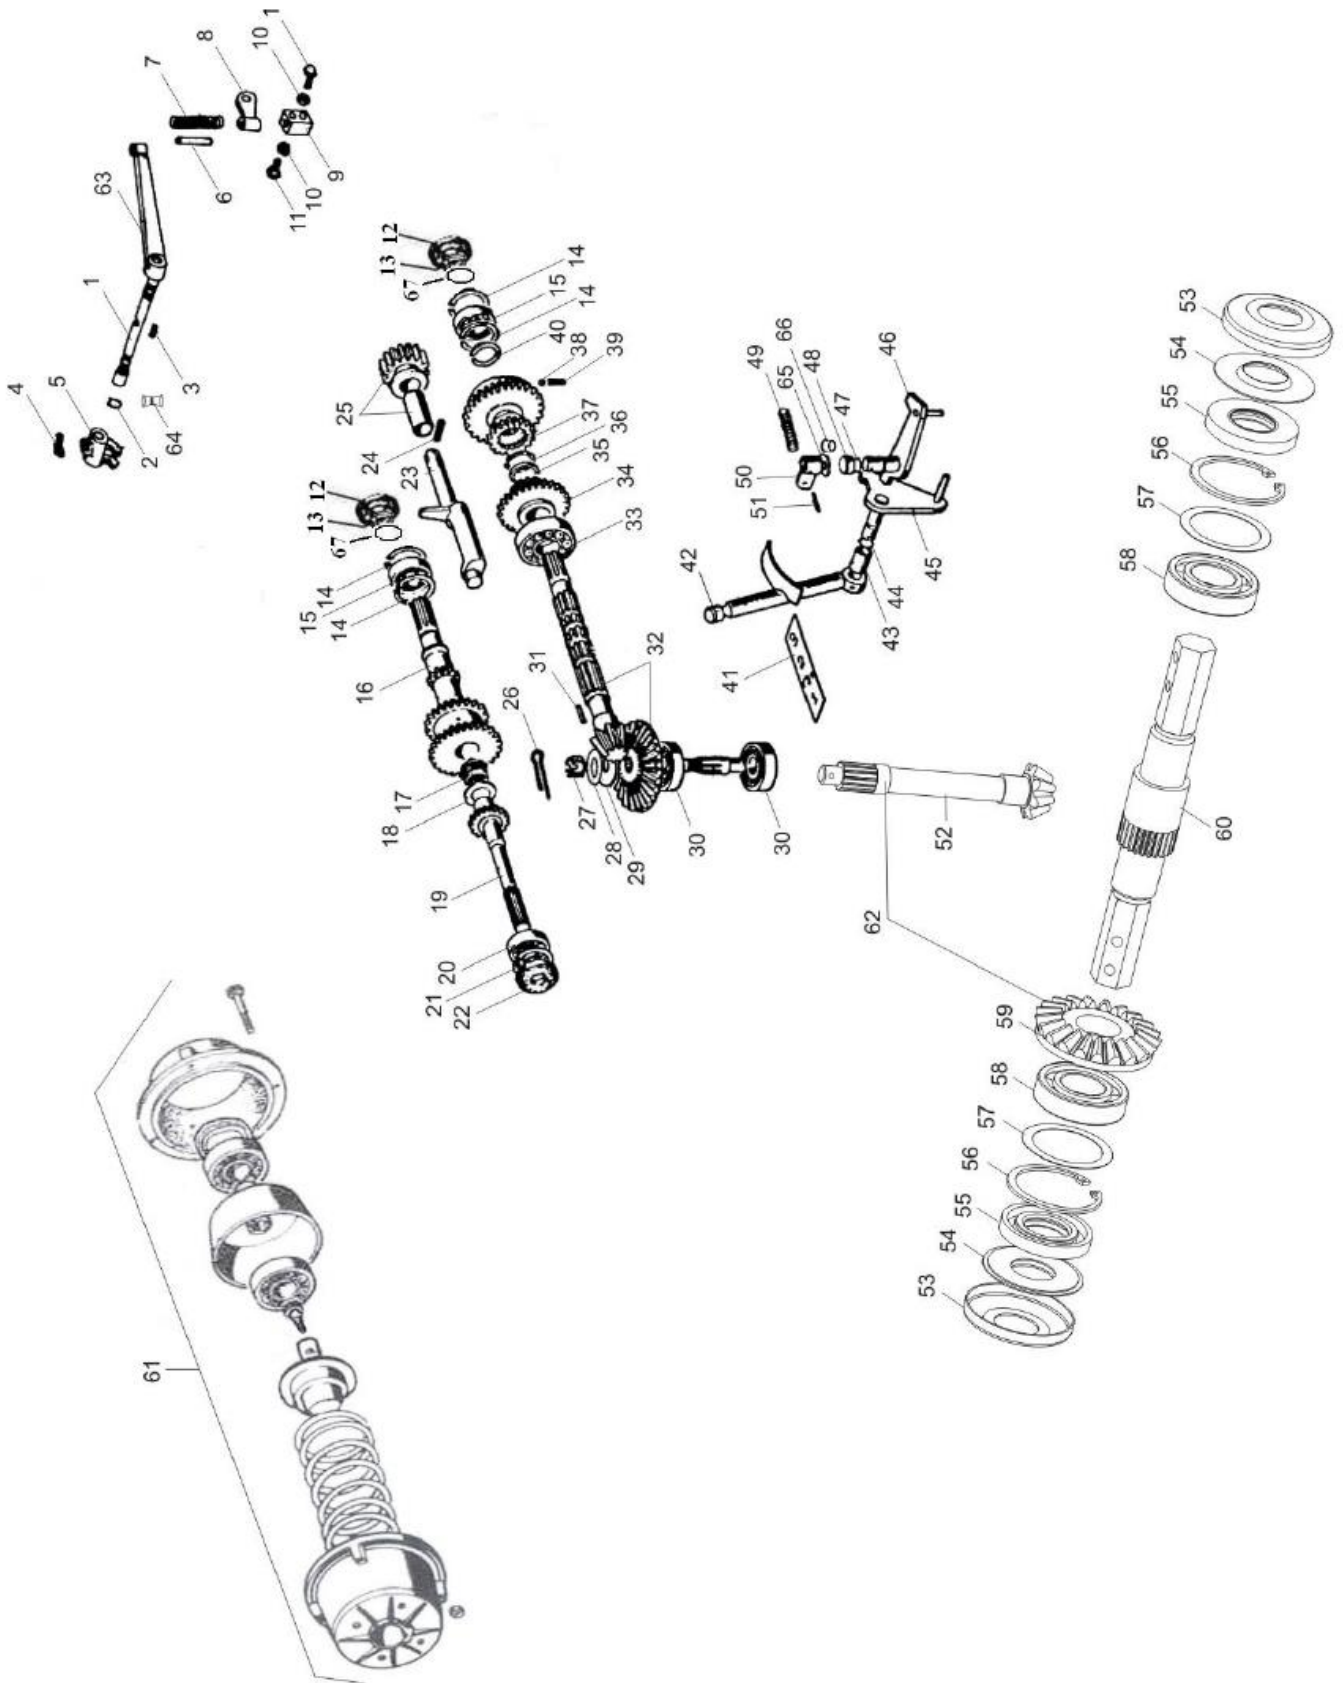

32M CF 178 TARAL DİZEL ÇAPA TRAKTÖRÜ DİŞLİ GRUBU

MAMÜL PARÇA LİSTESİ

Grup : DİŞLİ GRUBU

Mamül adı : 32M CF178 TARAL DİZEL ÇAPA TRAKTÖRÜ

SIRA NO	PARÇA KODU	PARÇA ADI - STANDART NO	ADET
1	P3621077	Debriyaj çatal mili frezeli	1
2	P0108048	Mil segmanı 14x1	1
3	P3611074	Kama 5x5x25	1
4	P0101119	Civata imbus M8x20	1
5	P3611066	Debriyaj çatalı	1
6	P0005029	Hortum Plastik 6x8	0,45mt.
7	P3612039	Yay debriyaj spiral	1
8	P3611070	Spiral bağlantı parçası debriyaj	1
9	P3612027	Spiral tutucu uzun	1
10	P0102009	Somun 6Kö. M5	2
11	P0101205	Civata M5x12	2
12	P0106050	Keçe 20x42x7 l3	2
13	P0108014	Mil segmanı 20x1,2 DIN 471	2
14	P0108042	Delik segmanı Ø42	4
15	P0107132	Rulman 6004	2
16	P3611030	Çıkış mili I	1
17	P0107125	Rulman 20x26x17	1
18	P3611029	Sarı pul 20x34x2,5	1
19	P3611153	Prizdirek 32M Eko Düşük devirli	1
20	P0107131	Rulman NJ 203	1
21	P0108040	Delik segmanı Ø40	1
22	P0106029	Yağ keçesi 17x40x7 L3	1
23	P3611031	Geri vites dişli mili	1
24	P0109053	Setuskur M8x25 DIN 914	1
25	P3611034	Geri vites dişli mili komple	1
26	P0109011	Kopilya 4x40	1
27	P3611118	Taçlı somun M20x1,5	1
28	P0103076	Rondela 20 TS 79/1	1
29	P3601113	Pul özel 21x32x0,3	1
30	P0107088	Rulman 30205	2
31	P0109301	Yatak iğnesi 2,5x23,8	28
32	P3611124	Ayna mahrutu komple çıkış	1
33	P0107148	Rulman NJ 305	1
34	P3611152	Daimi iştirak dişlisi 32M Eko Düşük devirli	1
35	P3621035	Burç özel	1
36	P0108053	Segman mil 16x1	1
37	P3611042	Gezici dişli	1
38	P0109209	Bilya Ø6	2
39	P3611043	Yay	2
40	P0108041	Mil segmanı 24x1,2	1
41	P3615004	Vites etiketi	1
42	P3621075	Vites kolu frezeli	1
43	P3621074	Burç	1
44	P3621079	Şim 72x85x0,1	1