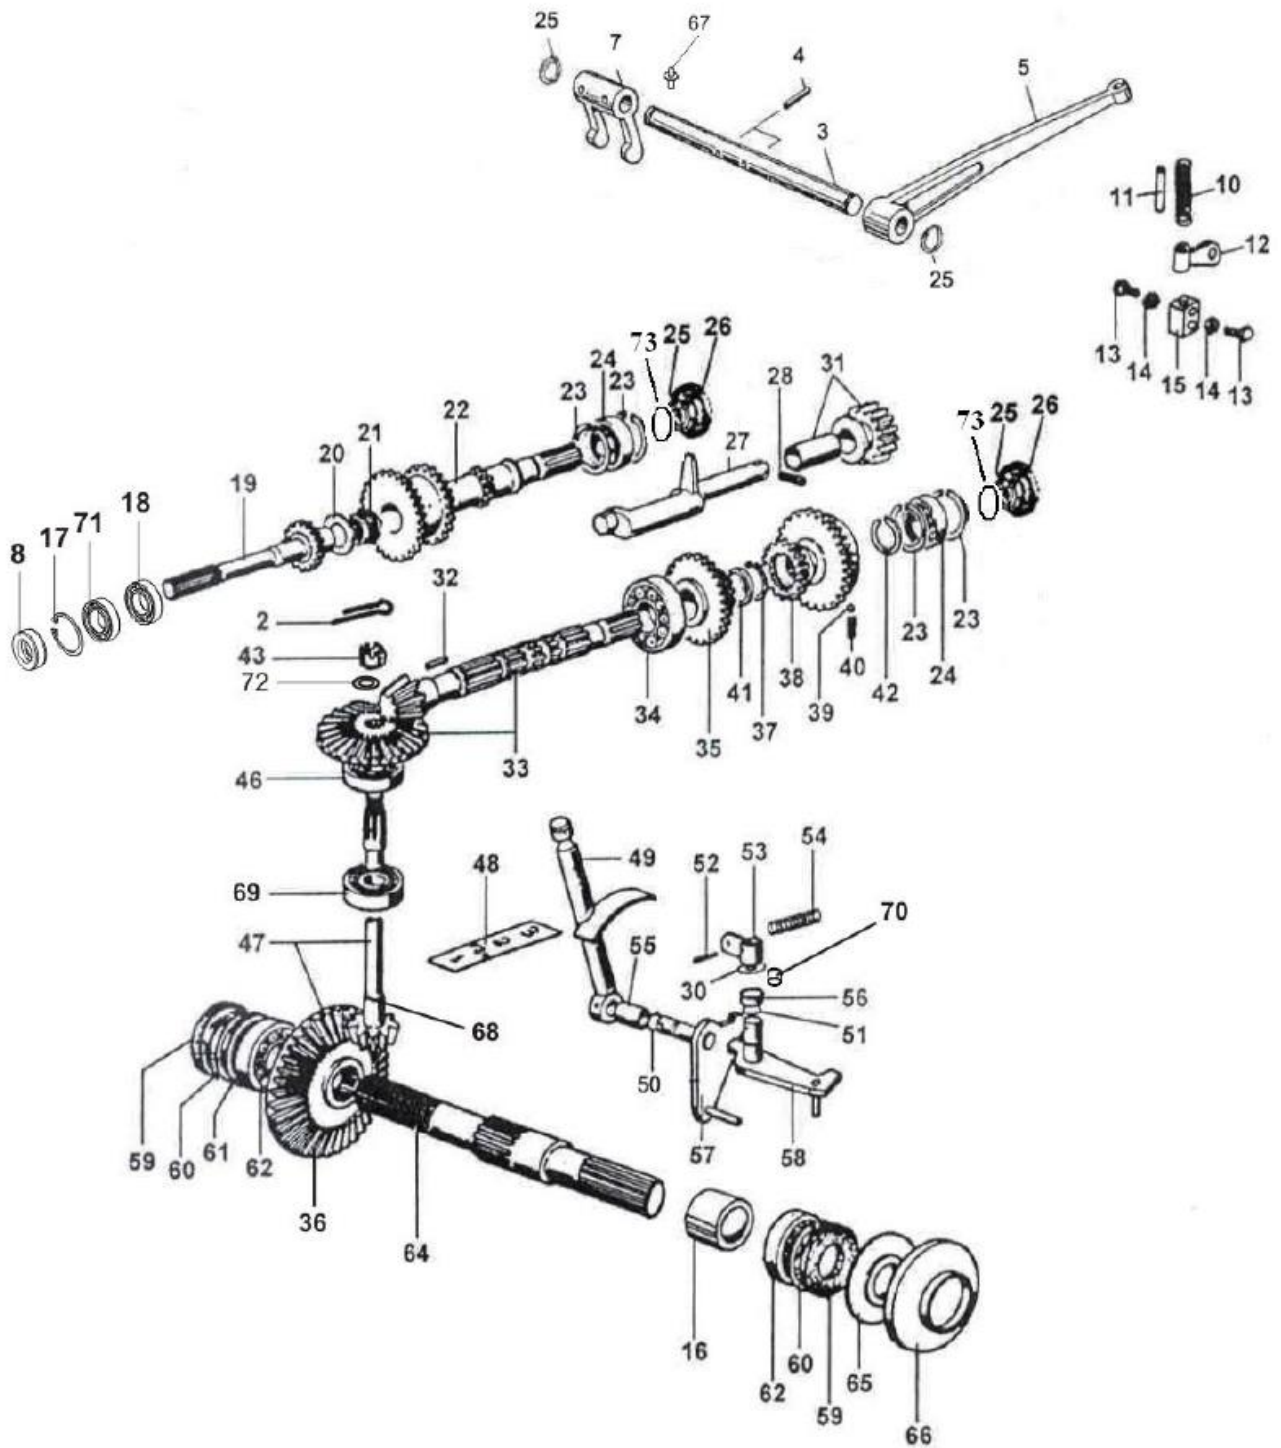

51M ECO DİŞLİ GRUBU - FREZELİ

MAMÜL PARÇA LİSTESİ

Grup : DİŞLİ GRUBU
Mamül adı : 51M ECO ÇAPA TRAKTÖRÜ FREZELİ

SIRA NO	PARÇA KODU	PARÇA ADI - STANDART NO	ADET
1	P3658013	Sep mil segmanı Ø16	2
2	P0109011	Kopilya 4x40	1
3	P3621091	Debriyaj çatal mili	1
4	P0109257	Sep yaylı pim 7x26	2
5	P3621092	Debriyaj kolu	1
7	P3658023	Sep debriyaj çatalı	1
8	P0106029	Yağ keçesi 17x40x7 L3	1
10	P3612039	Yay debriyaj spiral	1
11	P0005029	Hortum Plastik 6x8	0,45mt.
12	P3611070	Spiral bağlantı parçası debriyaj	1
13	P0101170	Civata M5x15	2
14	P0102009	Somun 6Kö. M5	2
15	P3612027	Spiral tutucu uzun	1
16	P3621037	Burç 40M	1
17	P0108040	Delik segmanı Ø40	1
18	P0107131	Rulman NJ 203	1
19	P3621090	Prizdirek	1
20	P3611029	Sarı pul 20x34x2,5	1
21	P0107125	Rulman 20x26x17	1
22	P3621121	Çıkış mili 1 Z:21 51M	1
23	P0108042	Delik segmanı Ø42	4
24	P0107132	Rulman 6004	2
25	P0108062	Segman mil Ø17	2
26	P0106050	Keçe 20x42x7 L3	2
27	P3611031	Geri vites dişli mili	1
28	P0109053	Setuskur M8x25 DIN 914	1
30	P3601063	Pul Ø15xØ28x5mm	2
31	P3621062	Geri vites dişlisi komple	1
32	P0109301	Yatak iğnesi 2,5x23,8	28
33	P3621070	Ayna mahrutu komple çıkış	1
34	P0107148	Rulman NJ 305	1
35	P3621054	Daimi iştirak dişlisi 12HP	1
36	P3621103	Ayna Dişli Z=25 51M Eco	1
37	P0108053	Segman mil 16x1	2
38	P3621122	Gezici dişli Z:22 51M	1
39	P0109209	Bilya Ø6	2
40	P3611043	Yay	2
41	P3621035	Burç özel	1
42	P0108041	Mil segmanı 24x1,2	1
43	P3621063	Taçlı somun M22x1.5	1
45	P3611098	Gövde burcu komple	1
46	P0107097	Rulman 32007	1
47	P3621104	Ayna mahrutu komple aks	1