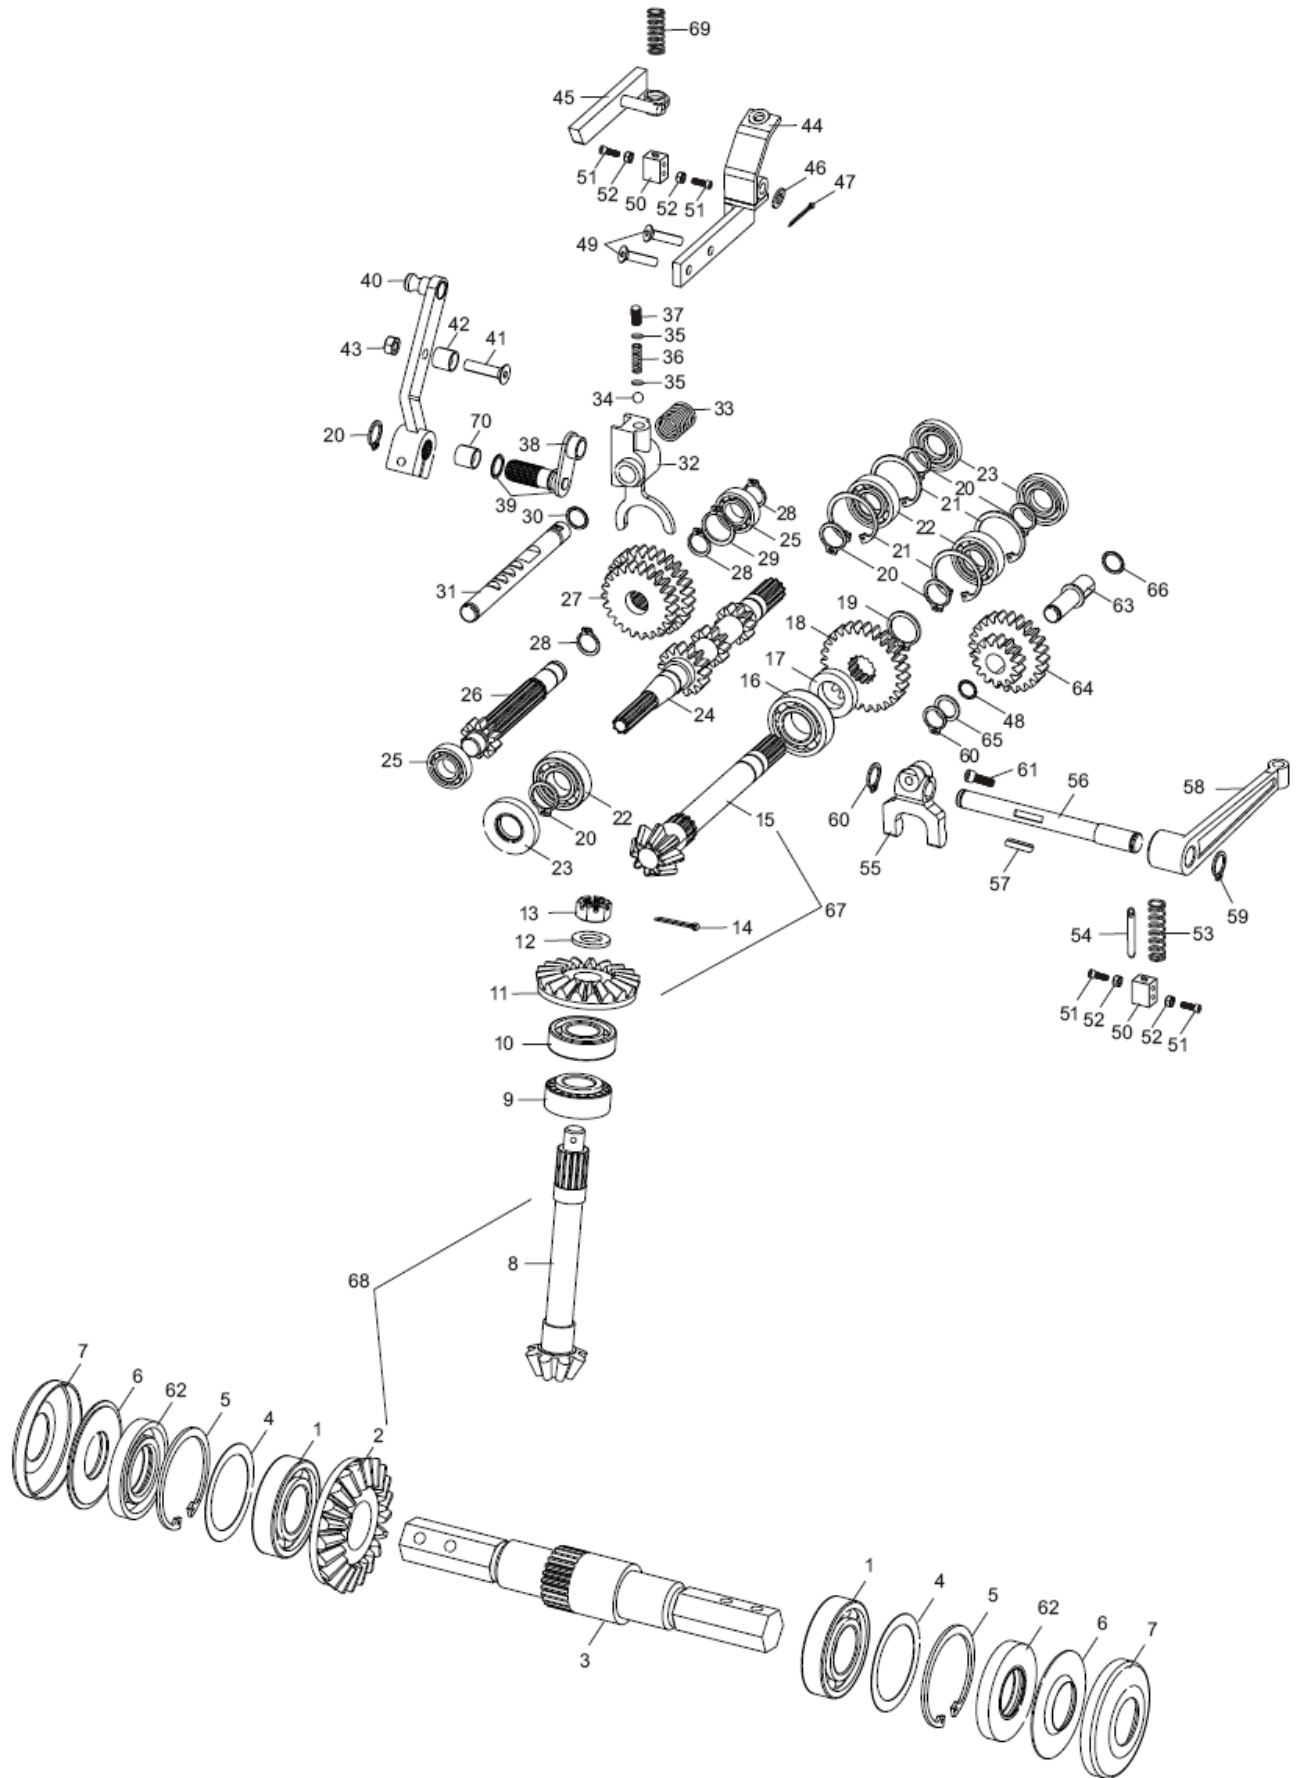

22M AL.GÖVDE HONDA GX 160 MOTORSUZ DİŞLİ GRUBU

MAMÜL PARÇA LİSTESİ

Grup : DİŞLİ GRUBU
Mamül adı : 22M AL.GÖVDE HONDA MOT.ÇAPA MAK.

SIRA NO	PARÇA KODU	PARÇA ADI - STANDART NO	ADET
1	P0107013	Rulman 6207	2
2	P3641019	Ayna dişli Z=21	1
3	P3641013	Aks mili	1
4	P3641048	Şim 72x56x0,5	2
4	P3641049	Şim 72x56x0,3	2
4	P3641050	Şim 72x56x0,2	2
5	P0108009	Segman delik 72x2,5 DIN 472	2
6	P3643016	Keçe muhafaza sacı (Keçeli)	2
7	P3611100	Koruyucu kapak	2
8	P3641020	Mahruti dişli mili	1
9	P0107153	Rulman 33205	1
10	P0107003	Rulman 6205	1
11	P3641034	Ayna dişli Z=19	1
12	P0103084	Pul M14	1
13	P3643015	Taçlı somun M16x1,5	1
14	P0109070	Kopilya 4x25	1
15	P3641035	Pinyon dişli mahruti mili	1
16	P0107003	Rulman 6205	1
17	P3641041	Mesafe pulu 25x32x7,5	1
18	P3641081	Dişli Z=26 22M Süper	1
19	P0108013	Segman mil 25x1,2 DIN 471	1
20	P0108014	Segman mil 20x1,2 DIN 471	6
21	P0108042	Segman delik 42 DIN 472	4
22	P0107132	Rulman 6004	3
23	P0106050	Keçe 20x42x7	3
24	P3641025	Priz direk	1
25	P0107051	Rulman 6203	2
26	P3641082	Aramil dişli 22M Süper	1
27	P3641032	Gezici vites dişlisi Z=23-27	1
28	P0108062	Segman mil Ø17	2
29	P0108015	Segman delik 35x1,5 DIN 472	1
30	P3611047	Oring 11,11x1,78	1
31	P3641026	Vites çatal mili	1
32	P3641027	Vites çatalı	1
33	P3641012	Vites dişli yayı	1
34	P0109207	Bilye Ø8	1
35	P3641094	Yay baskısı 20M-22M	1
36	P3641043	Vites çatal yayı	1
37	P0109262	Setuskur M10x10	1
38	P3641037	Çatal hareket parçası komple	1
39	P2003009	Oring 11,91x2,62	2
40	P3641036	Vites kolu	1
41	P0101091	Civata H.B. M8x35	1
42	P3671031	Vites kolu döner burcu	1