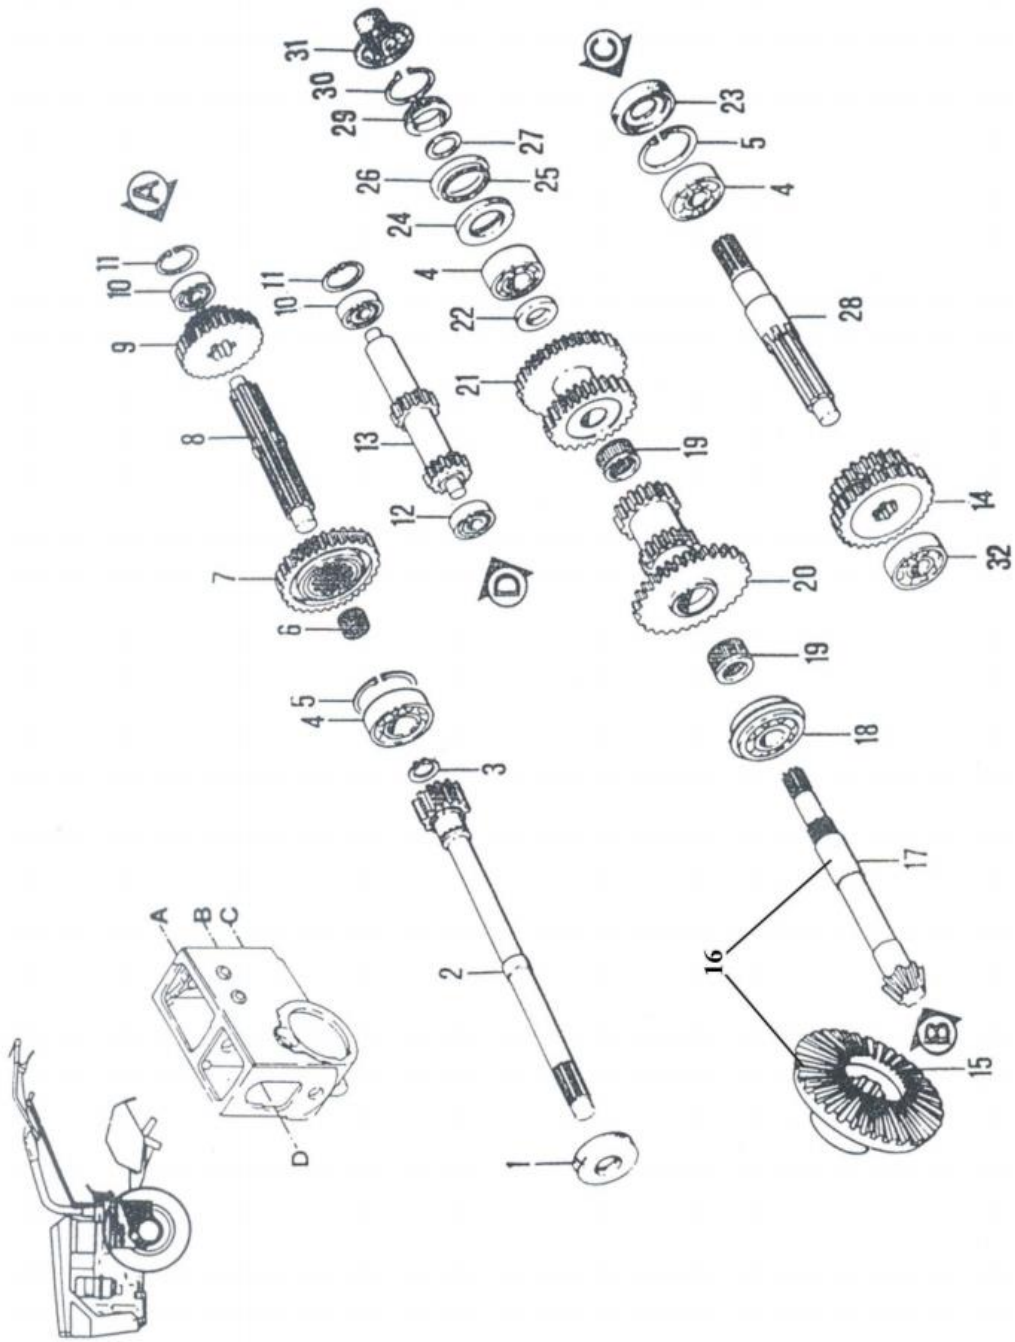

# MAMÜL PARÇA LİSTESİ

Grup : DİŞLİLER GRUBU

Mamül adı : 51S TARAL MARŞLI EL TRAKTÖRÜ

SIRA NO	PARÇA KODU	PARÇA ADI - STANDART NO	ADET
1	P0106029	Yağ Keçesi Ø17Xø40x7 L3	1
2	P3601098	Priz direk	1
3	P0108014	Segman mil Ø20x1,2 DIN 471	1
4	P0107002	Rulman 6204	3
5	P0108022	Segman Delik Ø47x1,75 DIN 472	2
6	P0107015	Rulman İğneli 15x19x13	1
7	P3601068	Gezici dişli	1
8	P3601069	Şanzıman ana mil	1
9	P3601070	2.vites yüksek vi ge dişli	1
10	P0107016	Rulman 6301	2
11	P0108030	Segman Delik Ø37x1,5	2
12	P0107092	Rulman 6201	1
13	P3601071	Geri vites dişli mili	1
14	P3601078	Kuyruk mili gezici dişli	1
15	P3601072	Ayna dişli	1
16	P3601145	Ayna mahrutu komple aks	1
17	P3601073	Mahrutu dişli mili (pinyon)	1
18	P0107018	Rulman 6205N	1
19	P0107042	Rulman K25x32x16	2
20	P3601099	Daimi iştirak dişlisi	1
21	P3601101	1.ve 2.Vites ara dişlisi	1
22	P3601039	Mesafe burcu	1
23	P0106027	Yağ Keçesi Ø20Xø47x7 L3	1
24	P3601040	Özel keçe çift dudaklı Ø35Xø47x7 RP	1
25	P3601074	Oring Ø20,24x2,62	1
26	P3601075	Burç yuvalı	1
27	P3601223	Pul özel Ø20xØ32x0,20	2
27	P3601224	Pul özel Ø20xØ32x0,30	2
27	P3601225	Pul özel Ø20xØ32x0,50	2
28	P3601079	Kuyruk mili	1
29	P3601077	Tahdit bileziği 2 parça	1
30	P0108013	Segman mil Ø25x1,2	1
31	P3601041	Koruyucu lastik kapak	1
32	P0107012	Rulman 6302	1