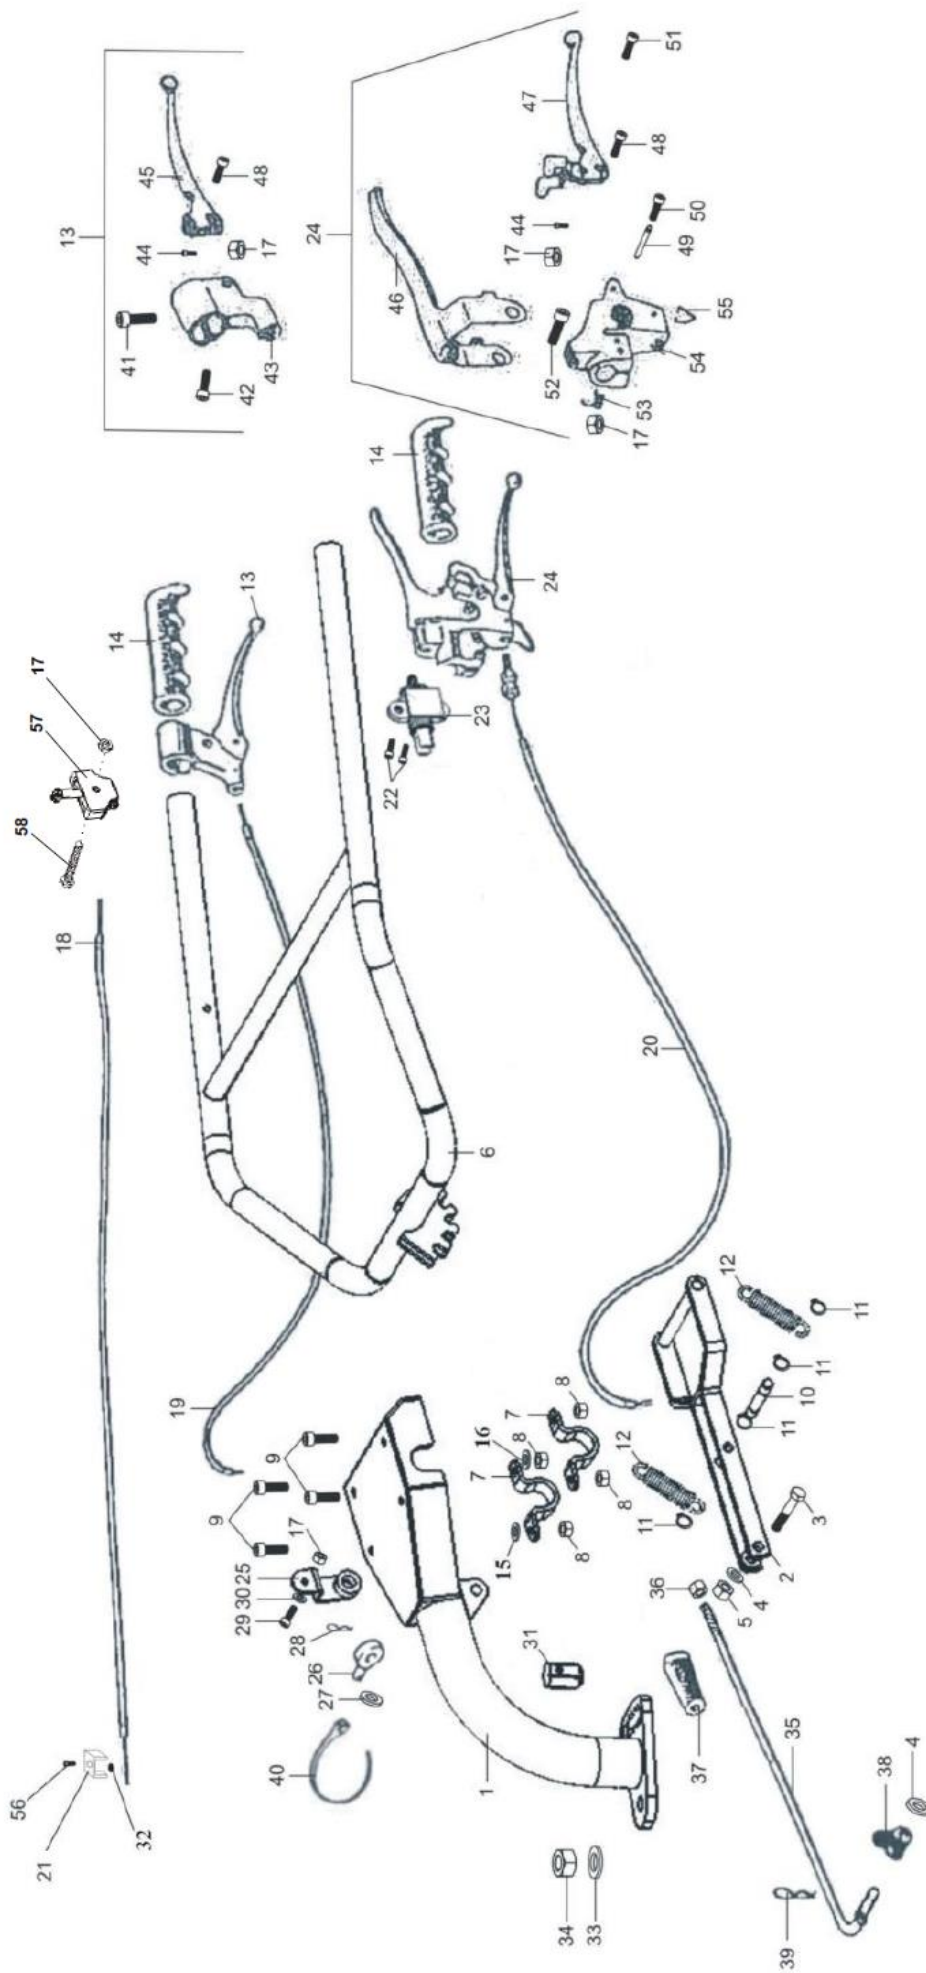

21M TARAL (ZS168FB) DİDON GRUBU

MAMÜL PARÇA LİSTESİ

Grup : DİDON GRUBU
Mamül adı : 21M TARAL ÇAPA TRAKTÖRÜ

SIRA NO	PARÇA KODU	PARÇA ADI - STANDART NO	ADET
1	P3642001	Didon flanşı	1
2	P3642008	Didon kilit kolu	1
3	P0101003	Civata 6Kö. M10x50	1
4	P0103005	Rondela A10,5 TS 79/2	2
5	P0102036	Somun 6Kö. Emn.M10 TS 1026/22-8A	1
6	P3642002	Didon	1
7	P3642012	Kelepçe R ¾"	2
8	P0102029	Somun 6Kö. Emn.M8 TS 1026/22-8A	4
9	P0101011	Civata 6Kö. M8x25	4
10	P3642007	Didon kilit mili	1
11	P0108027	Segman Emn.mil 10x1 DIN 471	4
12	P3642028	Yay çekme	2
13	P3602074	Manet komple sağ	1
14	P3602005	Elcik	2
15	P3681133	Pul Ø20xØ8,5x7mm.	4
16	P0103004	Rondela A8,4 TS 79/2	4
17	P0102027	Somun 6Kö. Emn.M6 TS 1026/22-8A	8
18	P3642030	Gaz spirali (intek motor)	1
19	P3642016	Geri vites spirali	1
20	P3642015	Debriyaj spirali (LGA 226-RY 70- B&S 6HP -İntek motor)	1
21	P3681036	Gaz teli tutucusu	1
22	P0101061	Civata S.B. M4x8 TS 1020/8	2
23	P3642054	Stop butonu komple	1
24	P3602075	Manet komple sol	1
25	P3642011	Mafsalsal tutucu	1
26	P3602020	Mafsalsal plastik	1
27	P0103056	Rondela A15 15x28x2,5	1
28	P3602021	Yaylı klips 2x40	1
29	P0101178	Civata 6 Kö.B. M6x20	1
30	P3681133	Pul Ø20xØ8,5x8	4
31	P3652017	Didon ayar vidası	1
32	P0103033	Rondela A4,3 TS 79/2	1
33	P0103084	Pul M14	1
34	P0102028	Somun 6Kö. Emn.M14 TS 1026/22	1
35	P3671048	Vites çubuk	1
36	P0102002	Somun M10	1
37	P3602026	Elcek kırmızı	1
38	P3602004	Tutucu metal	1
39	P3601050	Yaylı klips	1
40	P0109204	Plastik kelepçe 142x2,5	1