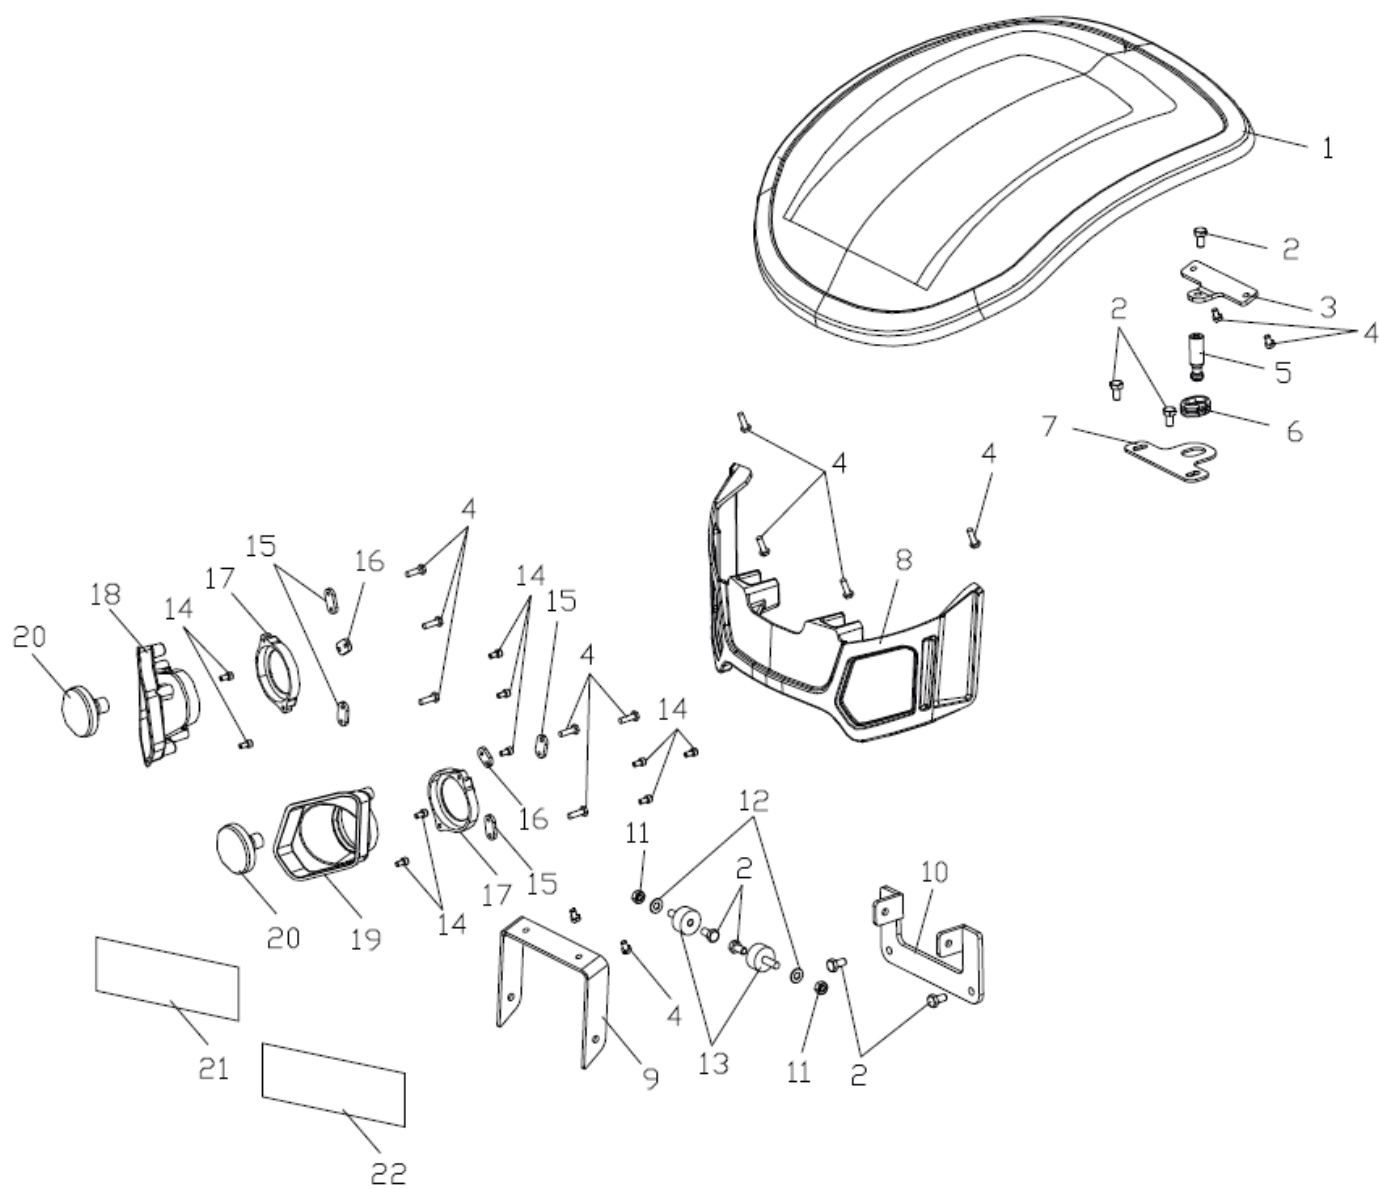

# 3691077 - KAPORTA GRUBU FARLI (51M/S)

## MAMÜL PARÇA LİSTESİ

**Grup : KAPORTA GRUBU FARLI (51M/S)**

**Mamül kodu : 41 – 3691086**

<b>SIRA NO</b>	<b>PARÇA KODU</b>	<b>PARÇA ADI - STANDART NO</b>	<b>ADET</b>
1	P3602351	Kaput Motor 40M-51M-51S	1
2	P0101108	Civata AKB 8.8 M8x16	7
3	P3622021	Kaput pimi bağlantı sacı	1
4	P0101056	Civata AKB 8.8 M6x15	11
5	P7206018	Kilit pimi	1
6	P7206015	Lastik takoz	1
7	P3622019	Kaput üst bağlantı yuva sacı LD	1
8	P3602355	Kaput farlı 40M/S-41M/S-42S-51M/S	1
9	P3622022	Kaput üst bağlantı mafsalı	1
10	P3622020	Kaput orta bağlantı mafsalı LD3 510	1
11	P0102029	Somun AKB Emn.M8	1
12	P0103004	Pul M8 düz	6
13	P3622027	Titreşim takozu 51M	2
14	P0101075	Civata AKB 8.8 M4x15	10
15	P3643129	Far bağlantı braketi	4
16	P3643130	Far bağlantı braketi	2
17	P3602356	Far lamba arka bağlantı 51S	2
18	P3602359	Far lamba kaput sağ 51S	1
19	P3602360	Far lamba kaput sol 51S	1
20	P0109646	Far 12V	2