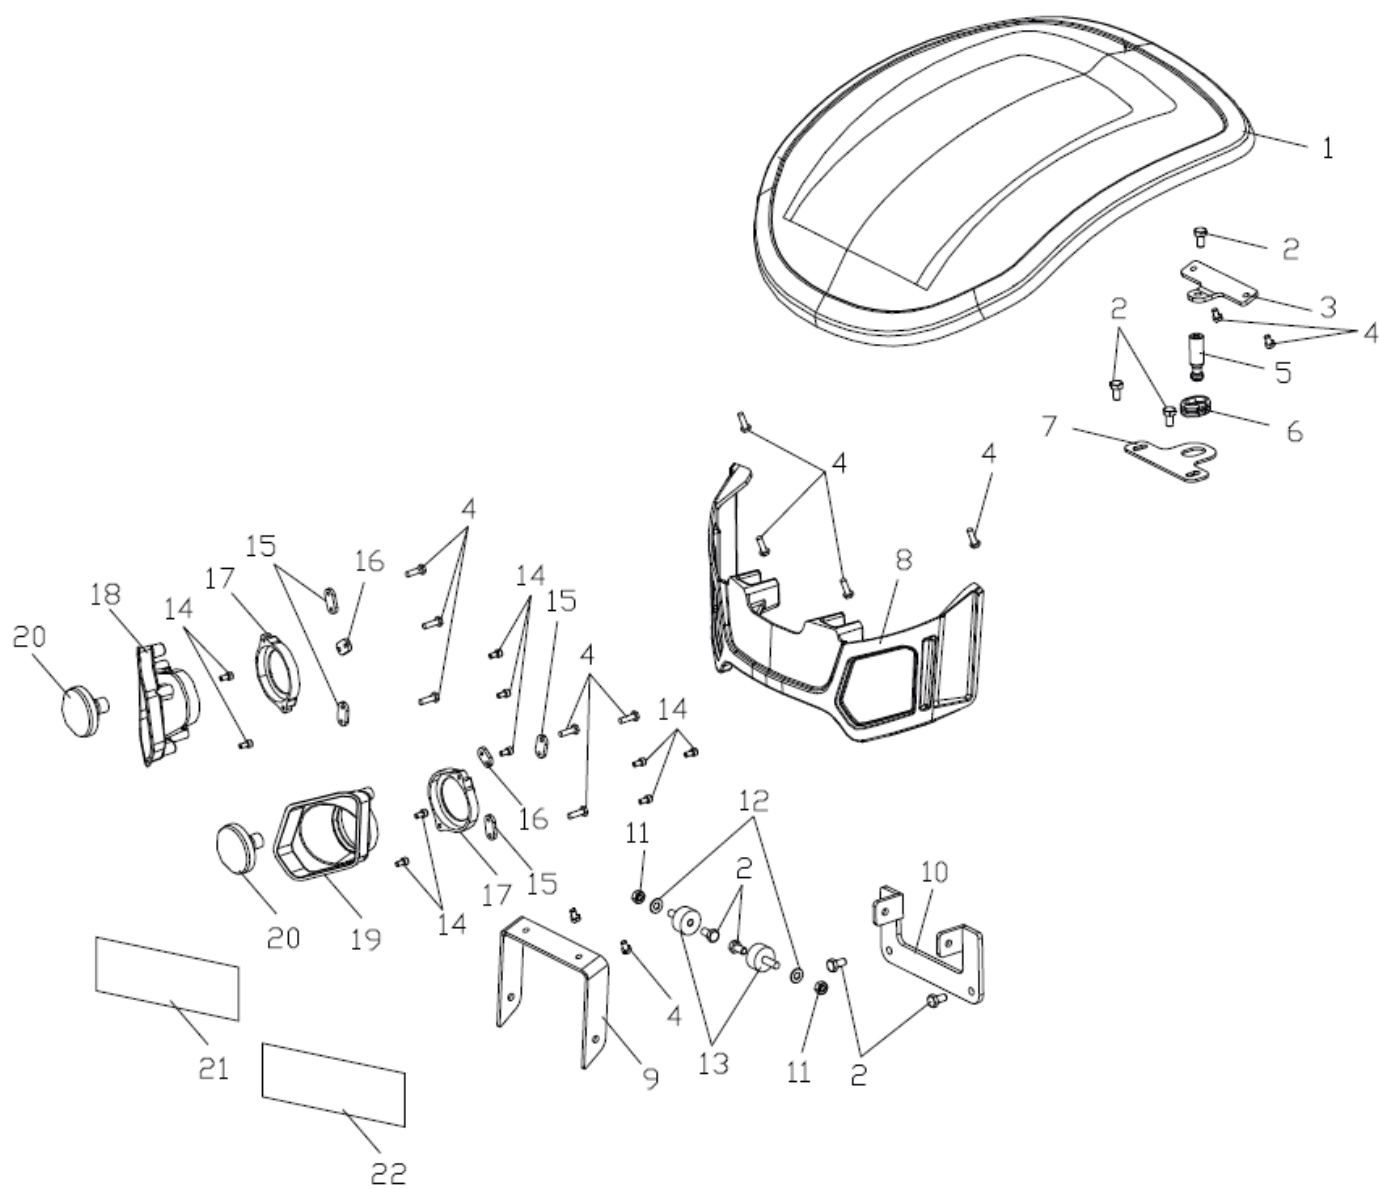

# 3691077 - KAPORTA GRUBU FARLI (51M/S)

## MAMÜL PARÇA LİSTESİ

Grup : KAPORTA GRUBU FARLI (51M/S)

Mamül kodu : 41 – 3691086

| SIRA NO | PARÇA KODU | PARÇA ADI - STANDART NO             | ADET |
|---------|------------|-------------------------------------|------|
| 1       | P3602351   | Kaput Motor 40M-51M-51S             | 1    |
| 2       | P0101108   | Civata AKB 8.8 M8x16                | 7    |
| 3       | P3622021   | Kaput pimi bağlantı sacı            | 1    |
| 4       | P0101056   | Civata AKB 8.8 M6x15                | 11   |
| 5       | P7206018   | Kilit pimi                          | 1    |
| 6       | P7206015   | Lastik takoz                        | 1    |
| 7       | P3622019   | Kaput üst bağlantı yuva sacı LD     | 1    |
| 8       | P3602355   | Kaput farlı 40M/S-41M/S-42S-51M/S   | 1    |
| 9       | P3622022   | Kaput üst bağlantı mafsalı          | 1    |
| 10      | P3622020   | Kaput orta bağlantı mafsalı LD3 510 | 1    |
| 11      | P0102029   | Somun AKB Emn.M8                    | 1    |
| 12      | P0103004   | Pul M8 düz                          | 6    |
| 13      | P3622027   | Titreşim takozu 51M                 | 2    |
| 14      | P0101075   | Civata AKB 8.8 M4x15                | 10   |
| 15      | P3643129   | Far bağlantı braketi                | 4    |
| 16      | P3643130   | Far bağlantı braketi                | 2    |
| 17      | P3602356   | Far lamba arka bağlantı 51S         | 2    |
| 18      | P3602359   | Far lamba kaput sağ 51S             | 1    |
| 19      | P3602360   | Far lamba kaput sol 51S             | 1    |
| 20      | P0109646   | Far 12V                             | 2    |