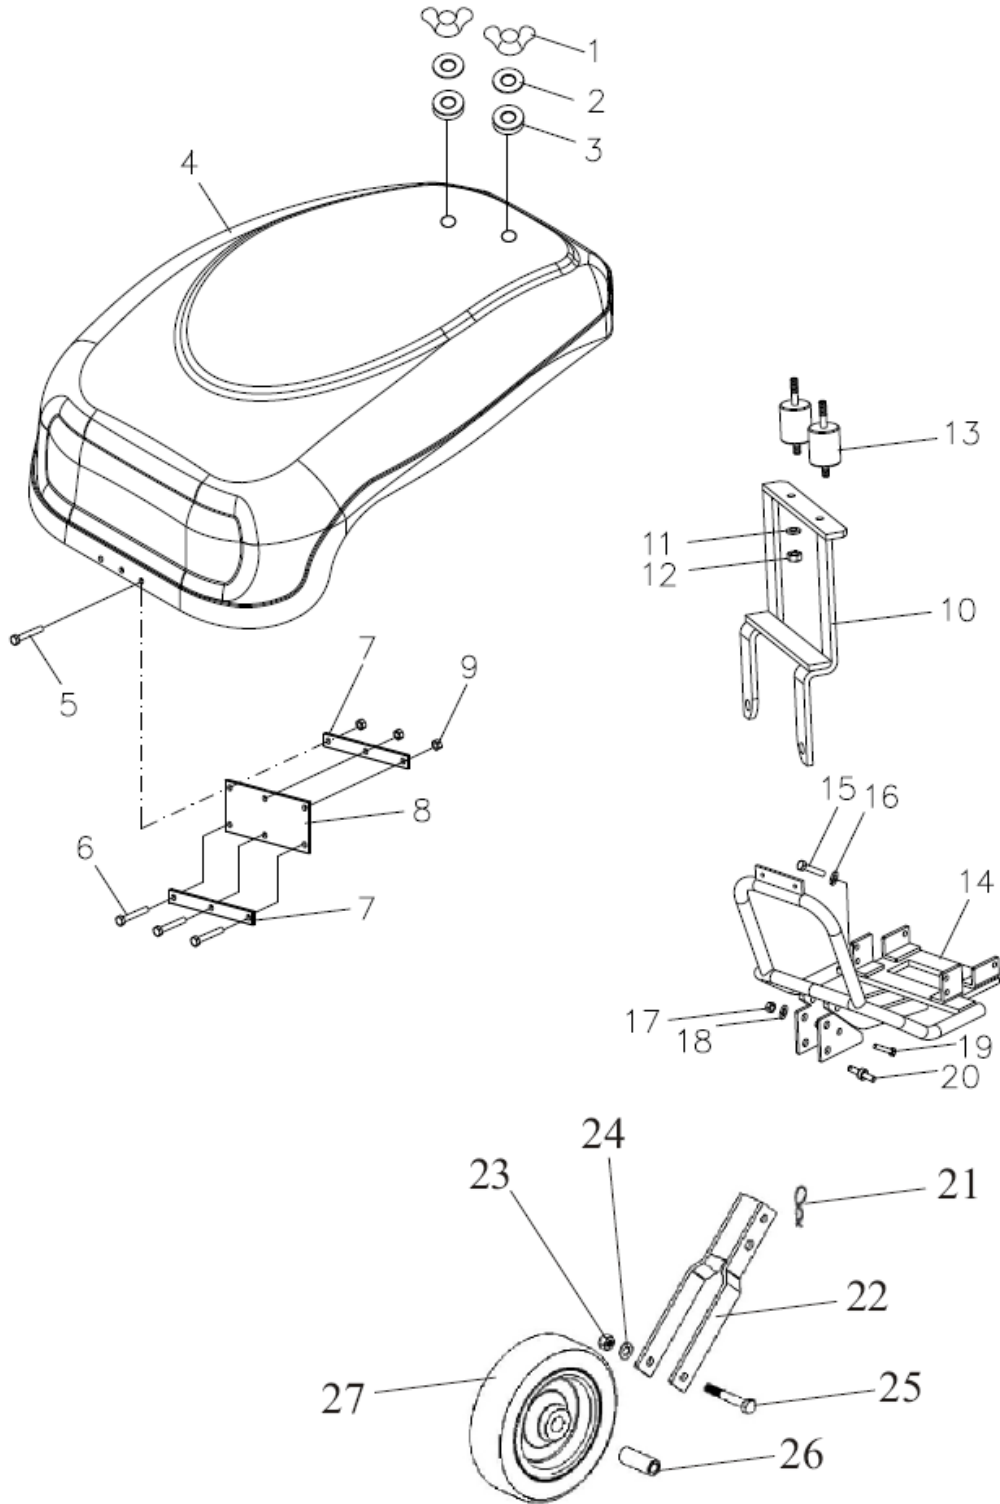

22M AL.GÖVDE HONDA GX160 MOTORSUZ KAPUT AYAK GRUBU

MAMÜL PARÇA LİSTESİ

Grup :KAPUT AYAK GRUBU

Mamül adı : 22M AL. GÖVDE HONDA MOT.ÇAPA MAK.

SIRA NO	PARÇA KODU	PARÇA ADI - STANDART NO	ADET
1	P0102054	Somun kelebek M6	2
2	P0103060	Pul ¼	2
3	P3606028	Kaput titreşim lastiği	2
4	P3602318	Kaput 22M-19S-22S	1
5	P3606014	Civata özel M5	3
6	P0103051	Rondela A5,3 TS 79/2	3
7	P3606026	Bağlantı laması	2
8	P3606027	Menteşe kayış	1
9	P0102039	Somun plastikli M5	3
10	P3642045	Üst bağlantı titreşim parçası (Briggs-Alüminyum)	1
11	P0103014	Rondela A6,4 TS 79/2	2
12	P0102027	Somun 6Kö.B. Emn. M6	2
13	P6001016	Titreşim takozu uzun vidalı	2
14	P3642029	Motor şasisi	1
15	P0101007	Civata 6 Kö.B. M8x20 TS 1021/4-88A	6
16	P0103021	Rondela B8 TS 79/27	6
17	P0102036	Somun 6Kö.Emn. M10 TS 1026/2-8A	1
18	P0103005	Rondela A10,5 TS 79/2	1
19	P0101093	Civata 6 Kö.B. M10x65	1
20	P3643020	Taşıma tekeri pimi	1
21	P3601103	Yaylı klips	1
22	P3643019	Taşıma tekeri ayağı	1
23	P0102036	Somun 6Kö. Emn.M10	1
24	P0103010	Rondela M10	1
25	P0101156	Civata 6 Kö.B. M10x80	1
26	P3643021	Taşıma tekeri burcu	1
27	P0109305	Tekerlek 200x50	1