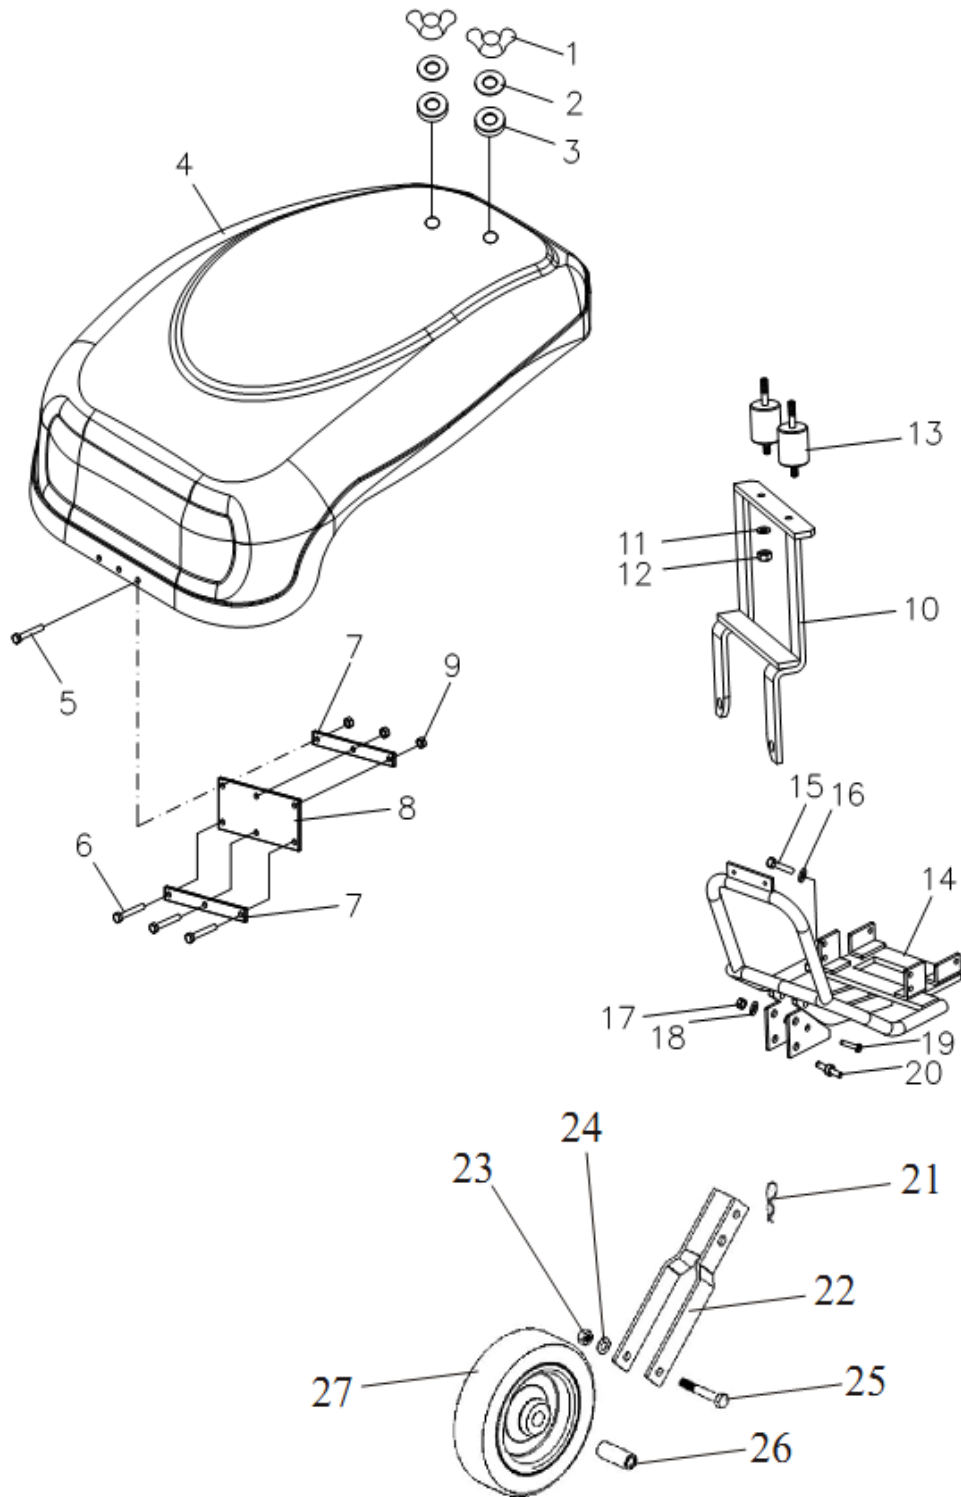

# 23M AL.GÖVDE LONCIN G200F 6,5HP KAPUT AYAK GRUBU

# MAMÜL PARÇA LİSTESİ

**Grup** :KAPUT AYAK GRUBU  
**Mamül adı** : 23M ALÜMİNYUM GÖVDE BT200 ÇAPA TRAKTÖRÜ

SIRA NO		PARÇA ADI - STANDART NO	ADET
1	P0102054	Somun kelebek M6	2
2	P0103060	Pul ¼	2
3	P3606028	Kaput titreşim lastiği	2
4	P3602318	Kaput 22M-19S-22S	1
5	P3606014	Civata özel M5	3
6	P0103051	Rondela A5,3	3
7	P3606026	Bağlantı laması	2
8	P3606027	Menteşe kayış	1
9	P0102039	Somun plastikli M5	3
10	P3642045	Üst bağlantı titreşim parçası	1
11	P0103014	Rondela A6,4 TS 79/2	2
12	P0102027	Somun 6Kö.B. Emn. M6	2
13	P6001016	Titreşim takozu uzun vidalı	2
14	P3642041	Motor şasisi kaput borulu	1
15	P0101007	Civata 6 Kö.B. M8x20 TS 1021/4-88A	6
16	P0103021	Rondela B8 TS 79/27	6
17	P0102036	Somun 6Kö.Emn. M10 TS 1026/2-8A	1
18	P0103005	Rondela A10,5 TS 79/2	1
19	P0101093	Civata 6 Kö.B. M10x65	1
20	P3643020	Taşıma tekeri pimi	1
21	P3601103	Yaylı klips	1
22	P3643019	Taşıma tekeri ayağı	1
23	P0102036	Somun 6Kö. Emn.M10	1
24	P0103010	Rondela M10	1
25	P0101156	Civata 6 Kö.B. M10x80	1
26	P3643021	Taşıma tekeri burcu	1
27	P0109305	Tekerlek 200x50	1