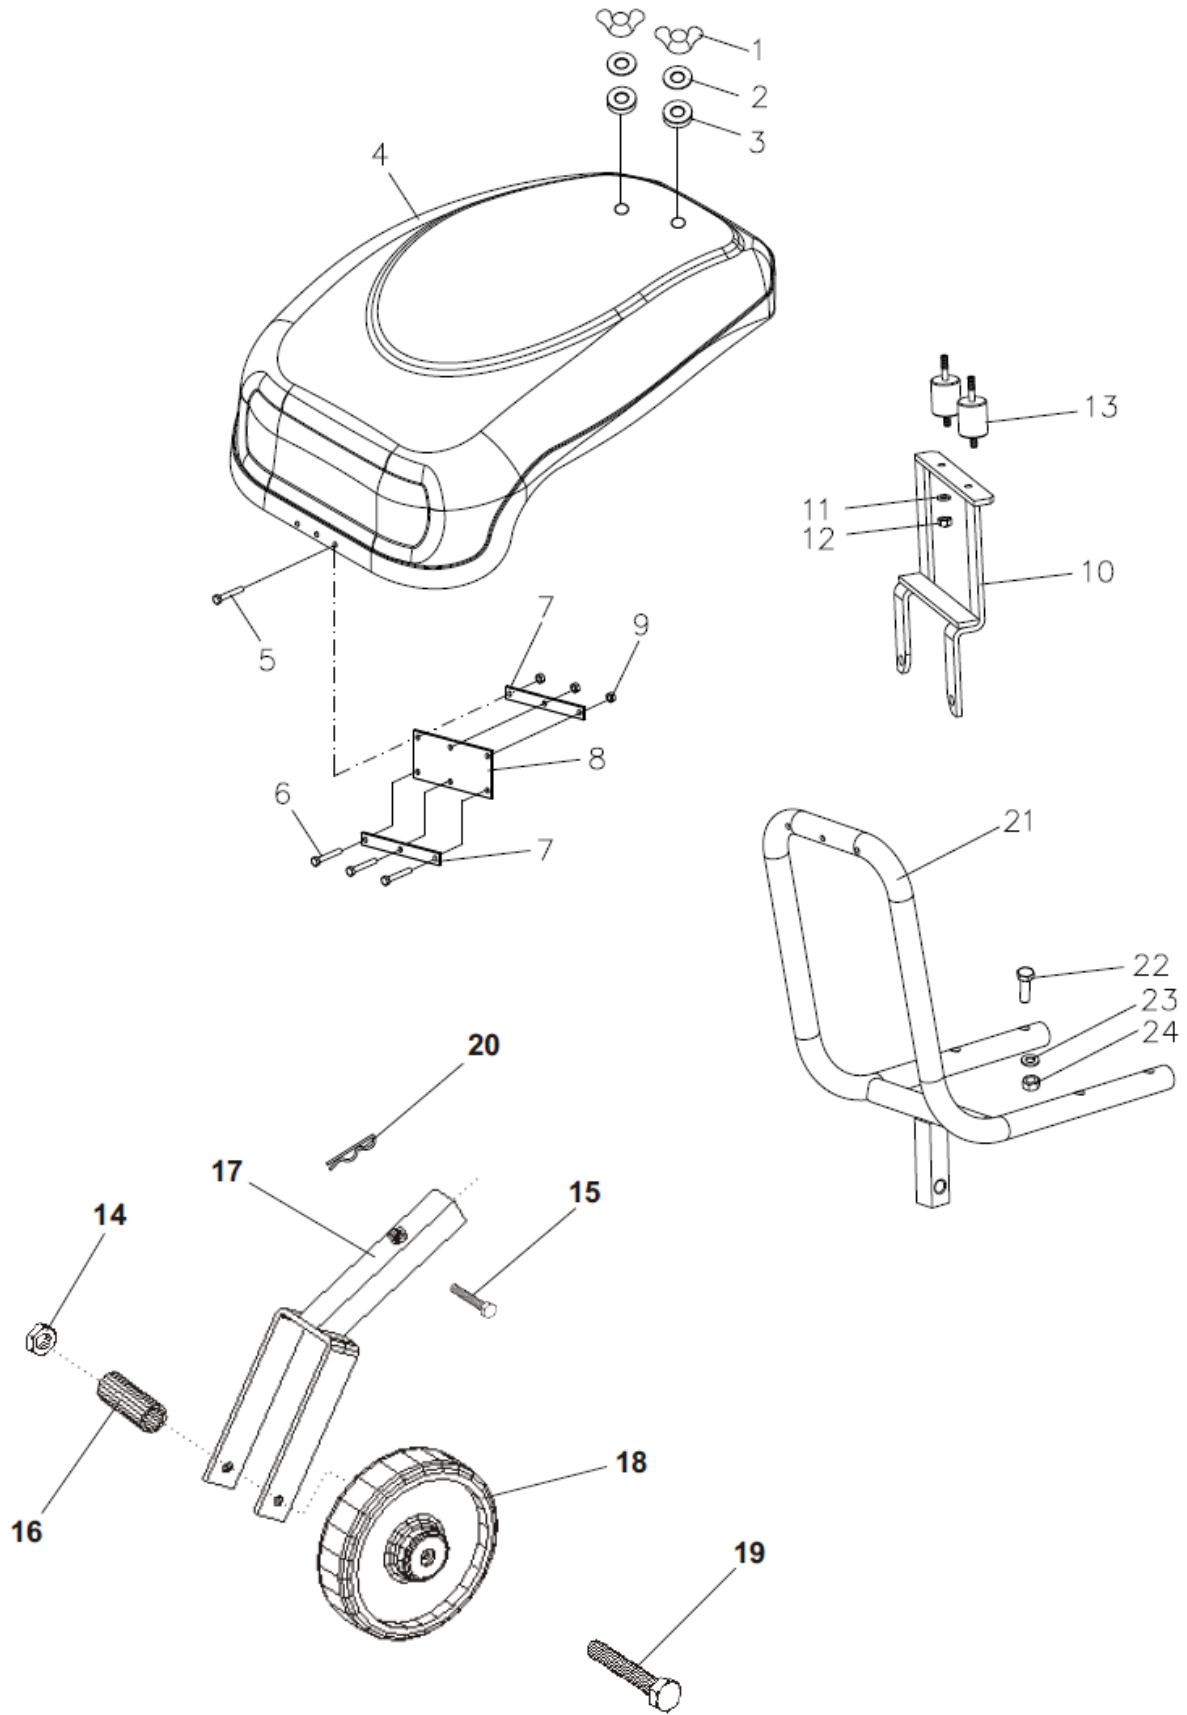

20M TARAL R200 BNZ.ÇAPA TRK.KAPUT GRUBU

MAMÜL PARÇA LİSTESİ

Grup :KAPUT AYAK GRUBU

Mamül adı : 20M TARAL BT200 BENZİNLİ ÇAPA TRAKTÖRÜ

SIRA NO	PARÇA KODU	PARÇA ADI - STANDART NO	ADET
1	P0102054	Somun kelebek M6	2
2	P0103060	Pul ¼	2
3	P3606028	Kaput titreşim lastiği	2
4	P3602318	Kaput 19S-22S-20M-21M-22M-23M-32M	1
5	P3606014	Civata özel M5	3
6	P0103051	Rondela A5,3	3
7	P3606026	Bağlantı laması	2
8	P3606027	Menteşe kayış	1
9	P0102039	Somun plastikli M5	3
10	P3682012	Üst bağlantı titreşim parçası 20M Loncin	1
11	P0103014	Rondela A6,4 TS 79/2	2
12	P0102027	Somun 6Kö.B. Emn. M6	2
13	P6001016	Titreşim takozu uzun vidalı	2
14	P0102029	Somun plastik M8	1
15	P3682010	Pim sabitleme 20M	1
16	P3670337	Taşıma tekeri burcu 16M	1
17	P3682007	Tekerlek maşası 20M	1
18	P0109305	Tekerlek 200x50 burçlu	1
19	P0101010	Civata 6Kö.B. M8x80	1
20	P3602021	Klips Ø2x40	1
21	P3682006	Motor şasisi 20M	1
22	P0101034	Civata 6Kö.B 8,8 M8x50	4
23	P0103021	Yaylı rondela M8	4
24	P0102010	Somun 6Kö. 8,8 M8	4
25	P1005008	Yetkili servis kitapçığı	1
26	P1005014	Etiket start-stop	1
27	P3605011	Etiket yıl	2
28	P3605012	Etiket Taral 14x4,5	2
29	P3615003	Etiket ikaz geri vites kavrama	1
30	P3615007	Etiket ikaz stop tertibatı	1
31	P3615008	Etiket ikaz bıçak	1
32	P3685002	Etiket 20M yapıştırma	1
33	P3685003	Tanıtma ve Kullanma Kılavuzu 20M	1
34	P3625005	Garanti belgesi (34-2835) Toprak işl.	1