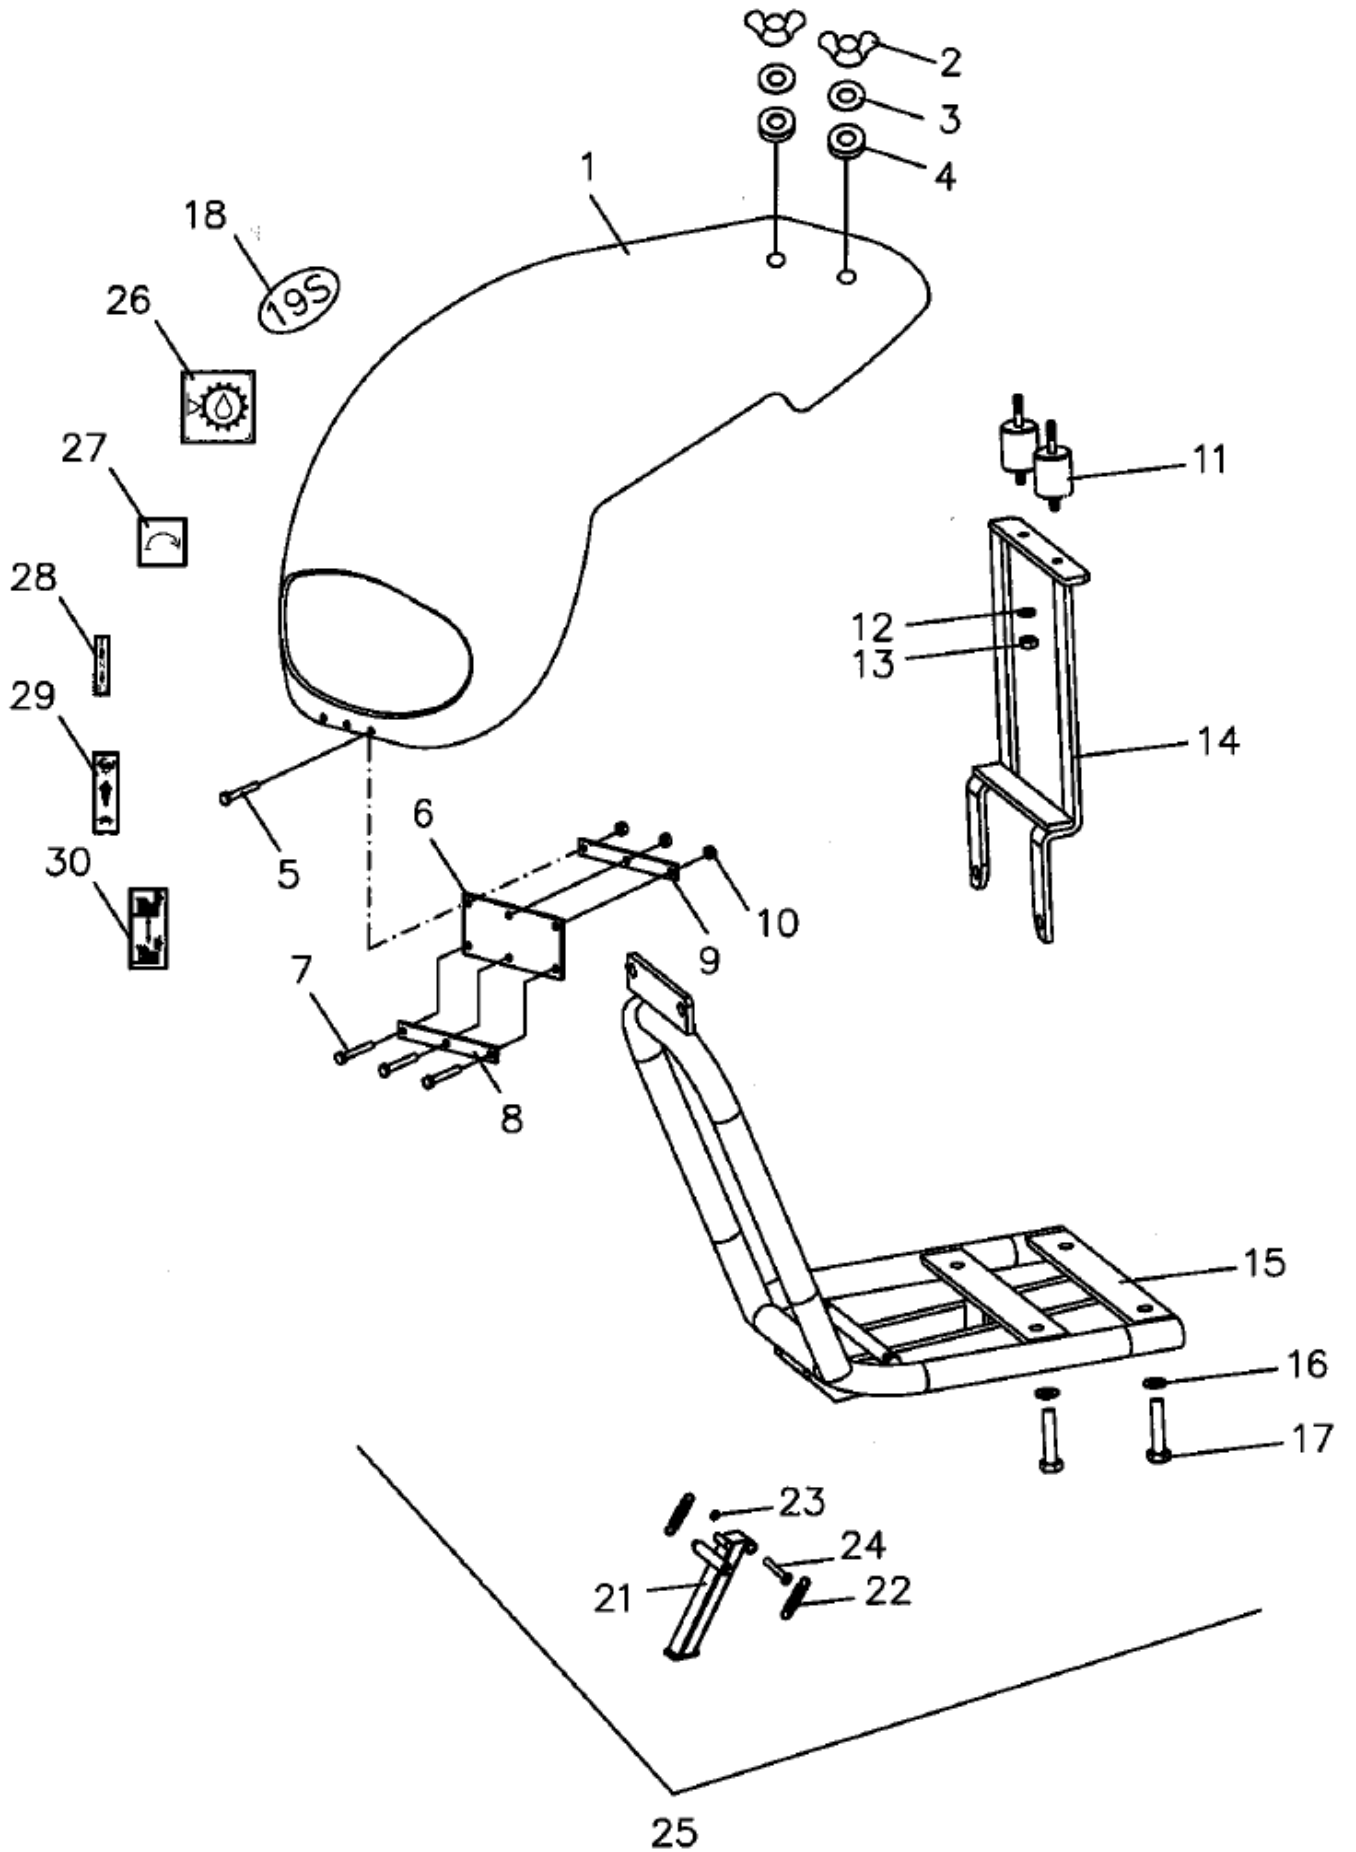

# 19S ÇAYIRBIÇME (Dizel) GENİŞ ZIPKA - KAPUT GRUBU

## MAMÜL PARÇA LİSTESİ

Grup : KAPUT AYAK GRUBU

Mamül adı : 19S ÇAYIRBIÇME (Dizel) GENİŞ ZIPKA ÇAPA TRAKTÖRÜ

SIRA NO	PARÇA KODU	PARÇA ADI - STANDART NO	ADET
1	P3602318	Kaput 19S-22S-22M	1
2	P0102054	Somun kelebek M6	2
3	P0103060	Pul ¼	2
4	P3606028	Kaput titreşim lastiği	2
5	P3606014	Civata özel M5	3
6	P3606027	Menteşe kayış	1
7	P0103051	Rondela A5,3	6
8	P3606026	Bağlantı laması	2
10	P0102039	Somun plastikli M5	6
11	P6001016	Titreşim takozu uzun vidalı	2
12	P0103021	Rondela B8	2
13	P0102027	Somun 6Kö.B. Emn. M6	2
14	P3642043	Üst bağlantı titreşim parçası	1
15	P3602339	Motor şasisi 22S	1
16	P0103021	Rondela yaylı M8	4
17	P0101039	Civata 6Kö.B.M8x40	4
18	P3605020	Etiket çıkartma 19S	2
19	P0302081	Koli (Bıçak Grubu)	1
20	P0302082	Koli (Şanzıman Grubu) Çayırbiçme	1
21	P3602322	Ayak komple	1
22	P3602321	Yay ayak çekme	2
23	P0102050	Somun Emn. M10x1,25	1
24	P0101104	Civata 6Kö.B. M10x1,25x30	1
25	P3602342	Şasi motor – ayak komple 22S(RY50-CF170)	1
26	P3605050	Etiket yağ göstergesi Al. 19S-30S	1
27	P3605054	Etiket marş anahtar gösterge 19S-30S	1
28	P3605055	Etiket ileri geri seviye göstergesi 19S	1
29	P3605056	Etiket gaz seviye gösterge 19S	1
30	P3605057	Etiket Çayırbiçme çalışması gösterge 19S	1