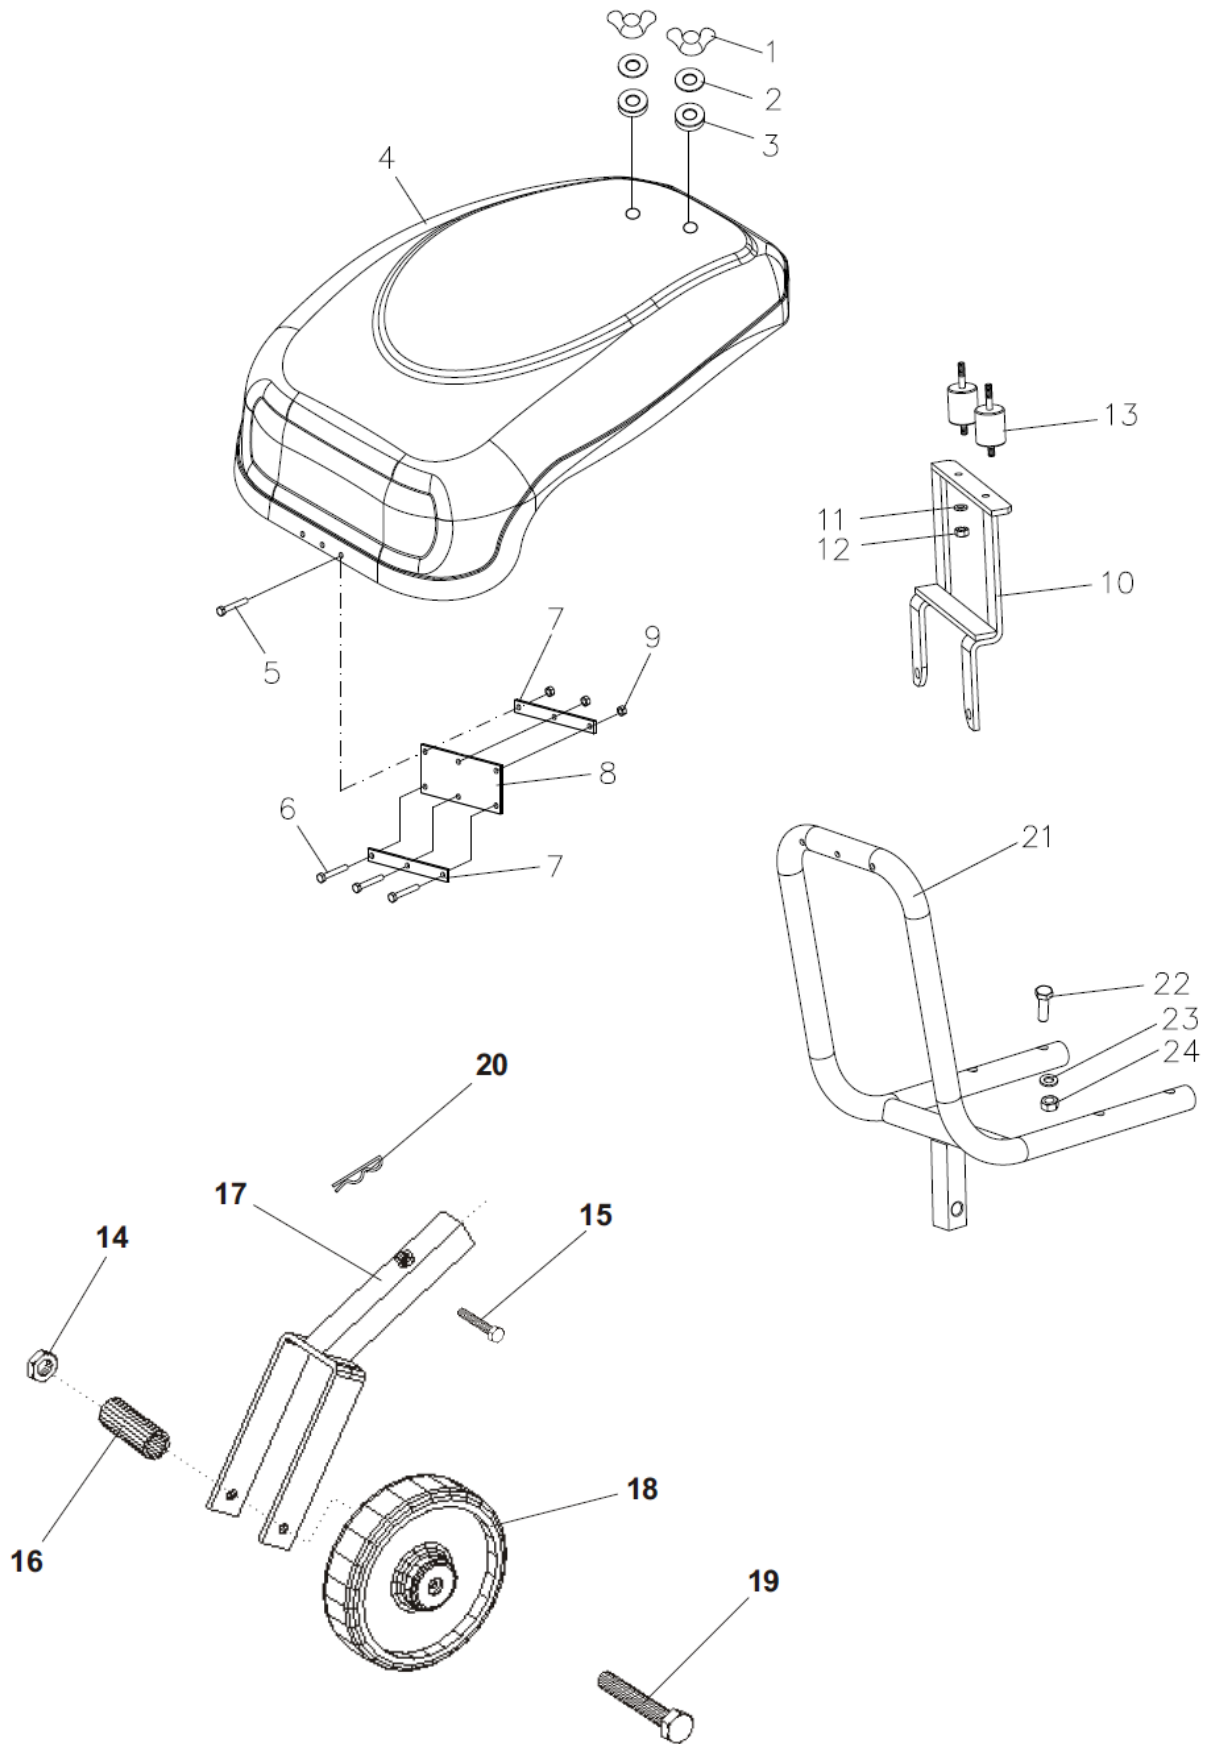

21M TARAL (ZS168FB) KAPUT GRUBU

MAMÜL PARÇA LİSTESİ

Grup :KAPUT AYAK GRUBU

Mamül adı : 21M TARAL ÇAPA TRAKTÖRÜ

SIRA NO	PARÇA KODU	PARÇA ADI - STANDART NO	ADET
1	P0102054	Somun kelebek M6	2
2	P0103060	Pul ¼	2
3	P3606028	Kaput titreşim lastiği	2
4	P3602318	Kaput 22M-19S-22S	1
5	P3606014	Civata özel M5x20	3
6	P0103051	Rondela A5,3	3
7	P3606026	Bağlantı laması	2
8	P3606027	Menteşe kayış	1
9	P0102039	Somun plastikli M5	3
10	P3682012	Üst bağlantı titreşim parçası 20M Loncin	1
11	P0103014	Rondela A6,4 TS 79/2	2
12	P0102027	Somun 6Kö.B. Emn. M6	2
13	P6001016	Titreşim takozu uzun vidalı	2
14	P0102029	Somun plastik M8	1
15	P3682010	Pim sabitleme 20M	1
16	P3670337	Taşıma tekeri burcu 16M	1
17	P3682007	Tekerlek maşası	1
18	P0109305	Tekerlek 200x50 burçlu	1
19	P0101010	Civata 6Kö.B. M8x80	1
20	P3602021	Klips Ø2x40	1
21	P3682006	Motor şasisi 20M	1
22	P0101270	Civata 6Kö.B 8,8 M8x45	4
23	P0103021	Yaylı rondela M8	4
24	P0102010	Somun 6Kö. 8,8 M8	4
25	P1005008	Yetkili servis kitapçığı	1
26	P1005040	Garanti Belgesi&İlk çalıştırma kuponu	1
27	P3605011	Etiket yıl	2
28	P3605012	Etiket Taral 14x4,5	2
29	P3615003	Etiket ikaz geri vites kavrama	1
30	P3615007	Etiket ikaz stop tertibatı	1
31	P3615008	Etiket ikaz bıçak	1
32	P3695007	Etiket yapıştırma	1
33	P3685003	Tanıtma ve Kullanma Kılavuzu	1
34	P3685006	Etiket seri no 21M	1