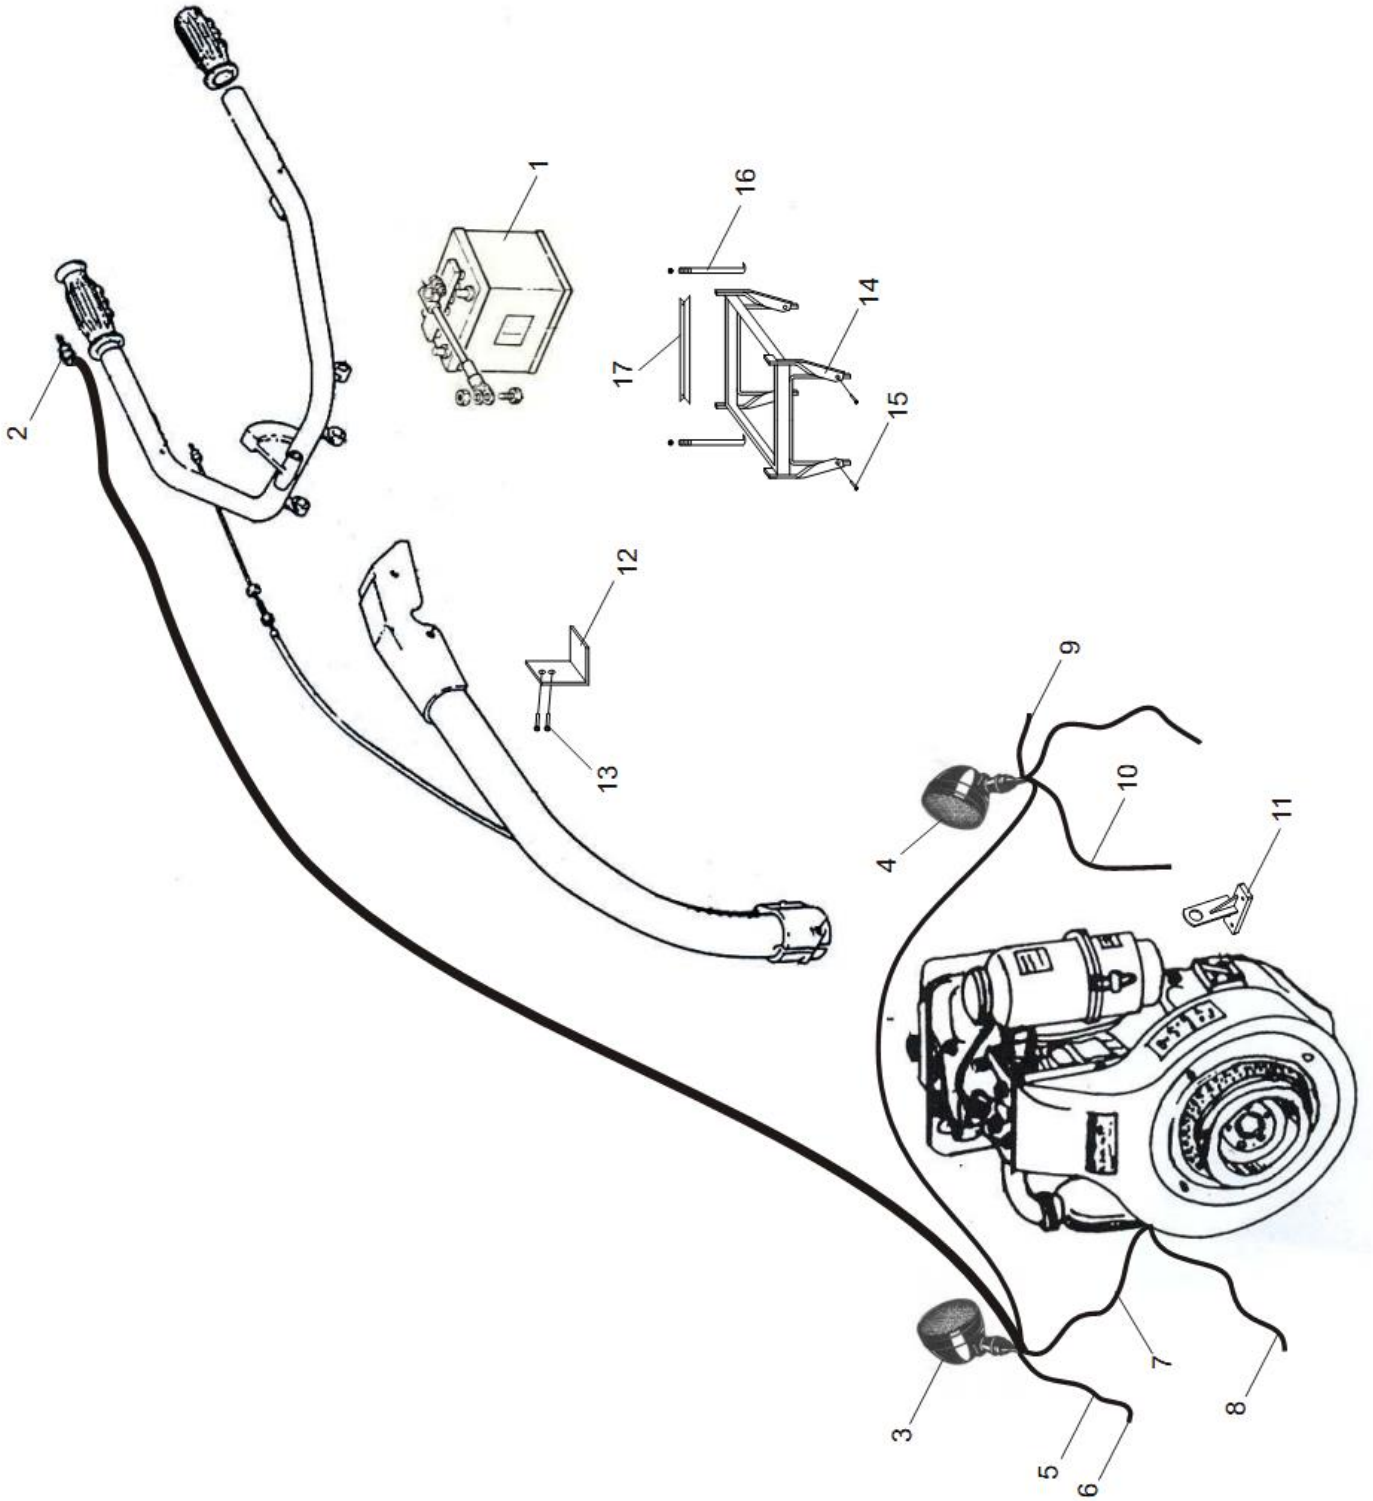

# MAMÜL PARÇA LİSTESİ

Grup : MARŞLI GRUBU

Mamül adı : 51S TARAL MARŞLI EL TRAKTÖRÜ

SIRA NO	PARÇA KODU	PARÇA ADI - STANDART NO	ADET
1	P0109504	Akü 12V 44A	1
2	P0109503	Sellektör Anahtarı	1
3	P0109501	Far	2
4	P0109505	Ampul 12V 44AH	2
5	P0109058	BD1040 Kablo pabucu dişi	6
6	P0109059	BE1040 Kablo pabucu erkek	6
7	P2008222	YK 601 Kablo pabucu	1
8	P0109243	YK 801 Kablo pabucu	1
9	P0109506	Far fişi	2
10	P0109509	Helezon spiral tutucusu plas.	2
11	P3618028	Far Bağlantı parçası (Işıklı)	2
12	P3602083	Kumanda paneli laması	1
13	P0101056	Civata 6Kö.B. M6x15	2
14	P3601142	Akü çerçevesi komple	2
15	P0101019	Civata 6Kö.B. M6x25	4
16	P3601144	Akü çerçevesi gergisi	2
17	P3601143	Akü çerçevesi üst	1