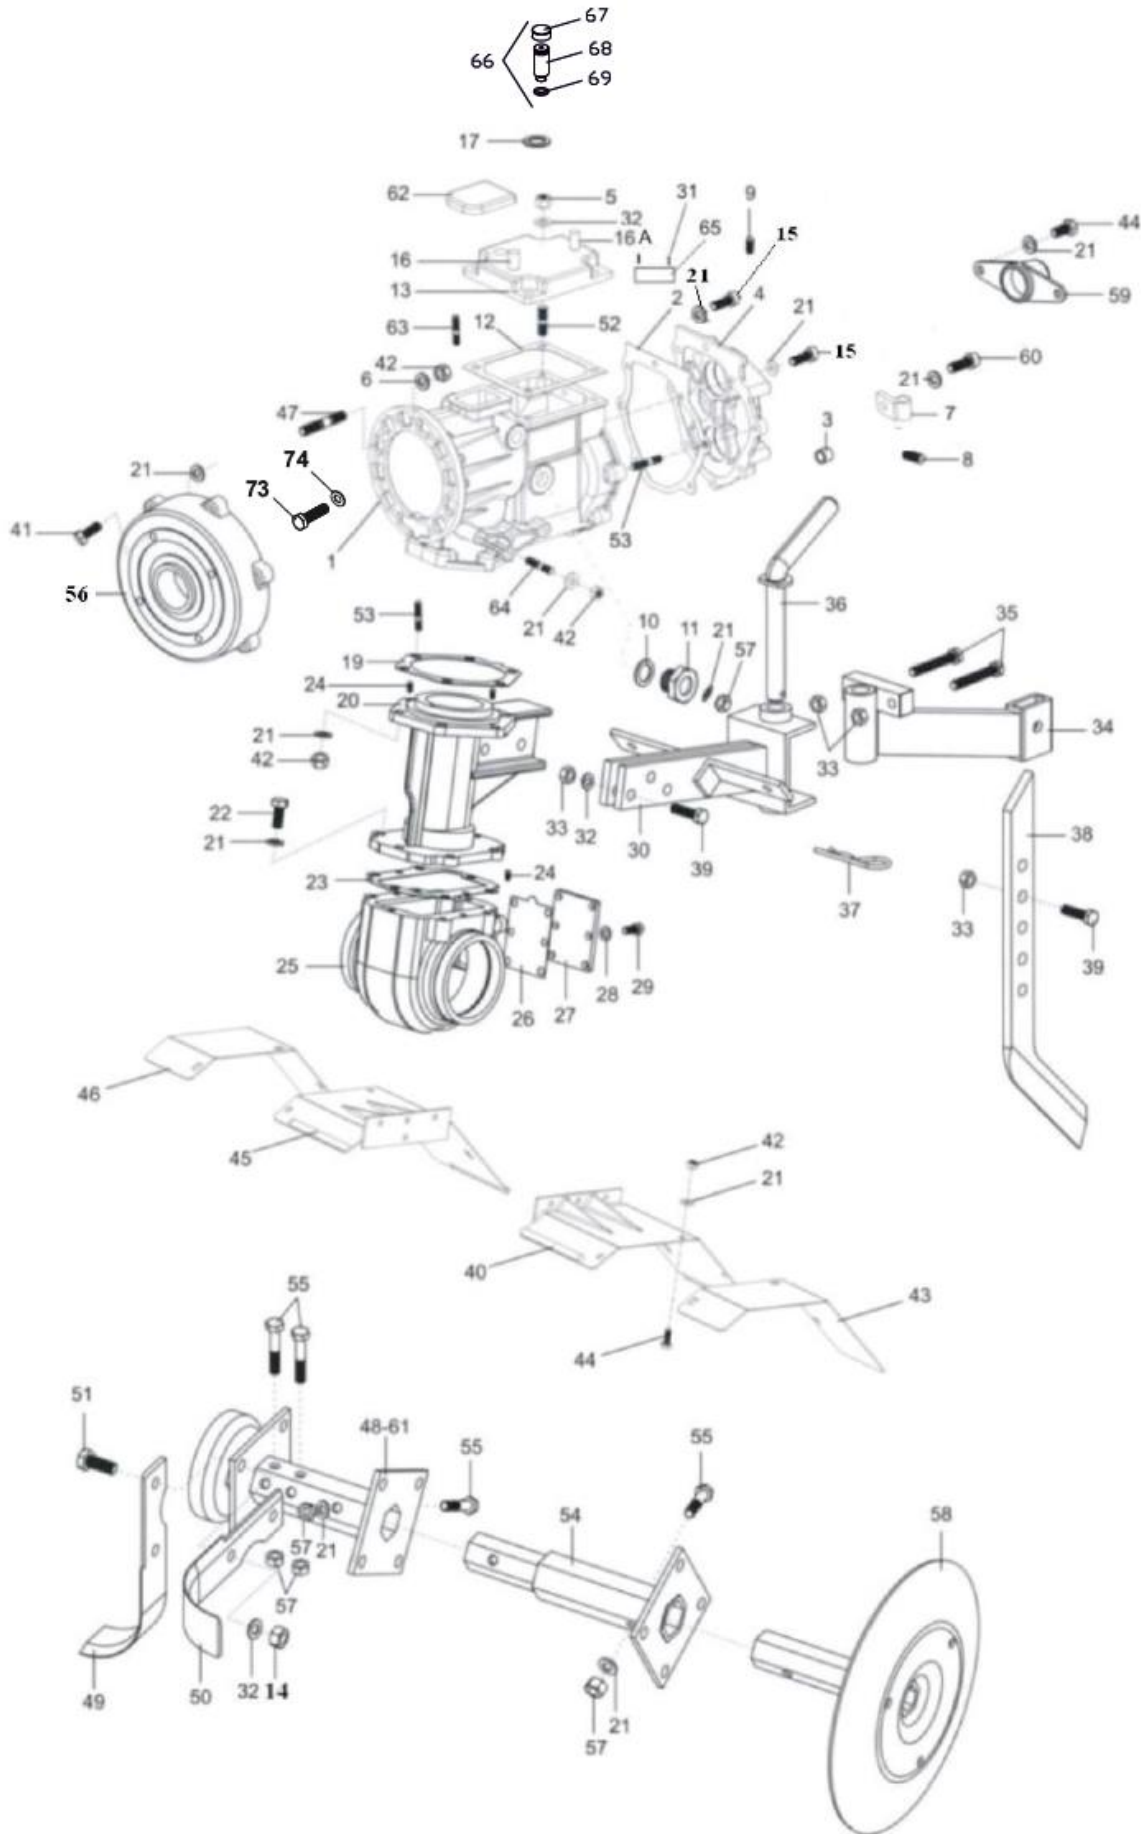

23M AL.GÖVDE CF 178 FE KONİK DİZEL ŞANZIMAN GRUBU

MAMÜL PARÇA LİSTESİ

Grup

: ŞANZİMAN GRUBU

Mamül adı

: 23M AL. GÖVDE 178FE KONİK DİZEL ÇAPA MAK.

SIRA NO	PARÇA KODU	PARÇA ADI - STANDART NO	ADET
1	P3641316	22M Alüminyum Gövde burçlu komple	1
2	P3641307	Şanzıman arka kapak contası yeni 22M	1
3	P3641039	Merkezleme burcu	2
4	P3641513	Şanzıman gövdesi arka kapak 23M	1
5	P0102036	Somun 6Kö. Emn. M10	4
6	P0103016	Rondela yaylı tümsekli B8 TS 79/32	4
7	P3641519	Debriyaj spiral yay tutucu 23M	1
8	P0109069	Setuskur M6x15	1
9	P0109261	Setuskur M6x10	1
10	P0109214	Conta klingrik R3/8''	1
11	P3601052	Yağ seviye gözü	1
12	P3641308	Üst kapak contası yeni 22M	1
13	P3641304	Şanzıman üst kapak yeni 22M	1
14	P0102002	Somun 6Kö. 8,8 M10	24
15	P0101318	Civata imbus M8x58	1
16	P3641015	Saplama M14x42 (Göbekli)	1
16a	P3612082	Saplama M14x47(Göbezsiz)	1
17	P0103085	Pul 5/8 w.k (9/16)-3mm (17x45x3)	1
18		Motor 178FE Konik Dizel	1
19	P3641010	Şanzıman contası	3
20	P3641004	Freze gövde üst	1
21	P0103021	Rondela B8 TS79/27	49
22	P0101007	Civata 6Kö.B. M8x20 TS 1021/1-88A	6
23	P3641008	Freze alt gövde contası	1
24	P3670136	Merkezleme pimi 6x10	4
25	P3641005	Freze gövde alt	1
26	P3641007	Freze kapak contası	1
27	P3670180	Sac freze kapağı	1
28	P0103014	Rondela A6,4 TS 79/2	6
29	P0101265	Civata 6Kö.B. M6x12	6
30	P3641514	Mafsal bağlantı 23M	1
31	P0109112	Pot perçin 2,6x6	6
32	P0103010	Rondela yaylı B10 TS 79/27	36
33	P0102002	Somun 6Kö. M10 TS 1026/2-8A	6
34	P3644017	Mafsal	1
35	P0101001	Civata 6Kö. B. M10x60 TS 1021/4-88A	2
36	P3644018	Mafsal pimi	1
37	P3601050	Yaylı klips	1
38	P3644003	Kaz ayağı	1
39	P0101196	Civata 6Kö.B. M10x45 TS 1021/4-88A	4
40	P3641305	Çamurluk – sol yeni 22M	1
41	P0101011	Civata imbus M8x25	4
42	P0102029	Somun 6Kö.Emn. M8 TS 1026/22-8A	32
43	P3643022	Çamurluk uzatma-sol	1
44	P0101108	Civata 6Kö.B. M8x16 TS 1021/1-88A	4
45	P3641306	Çamurluk – sağ yeni 22M	1
46	P3643023	Çamurluk uzatma-sağ	1