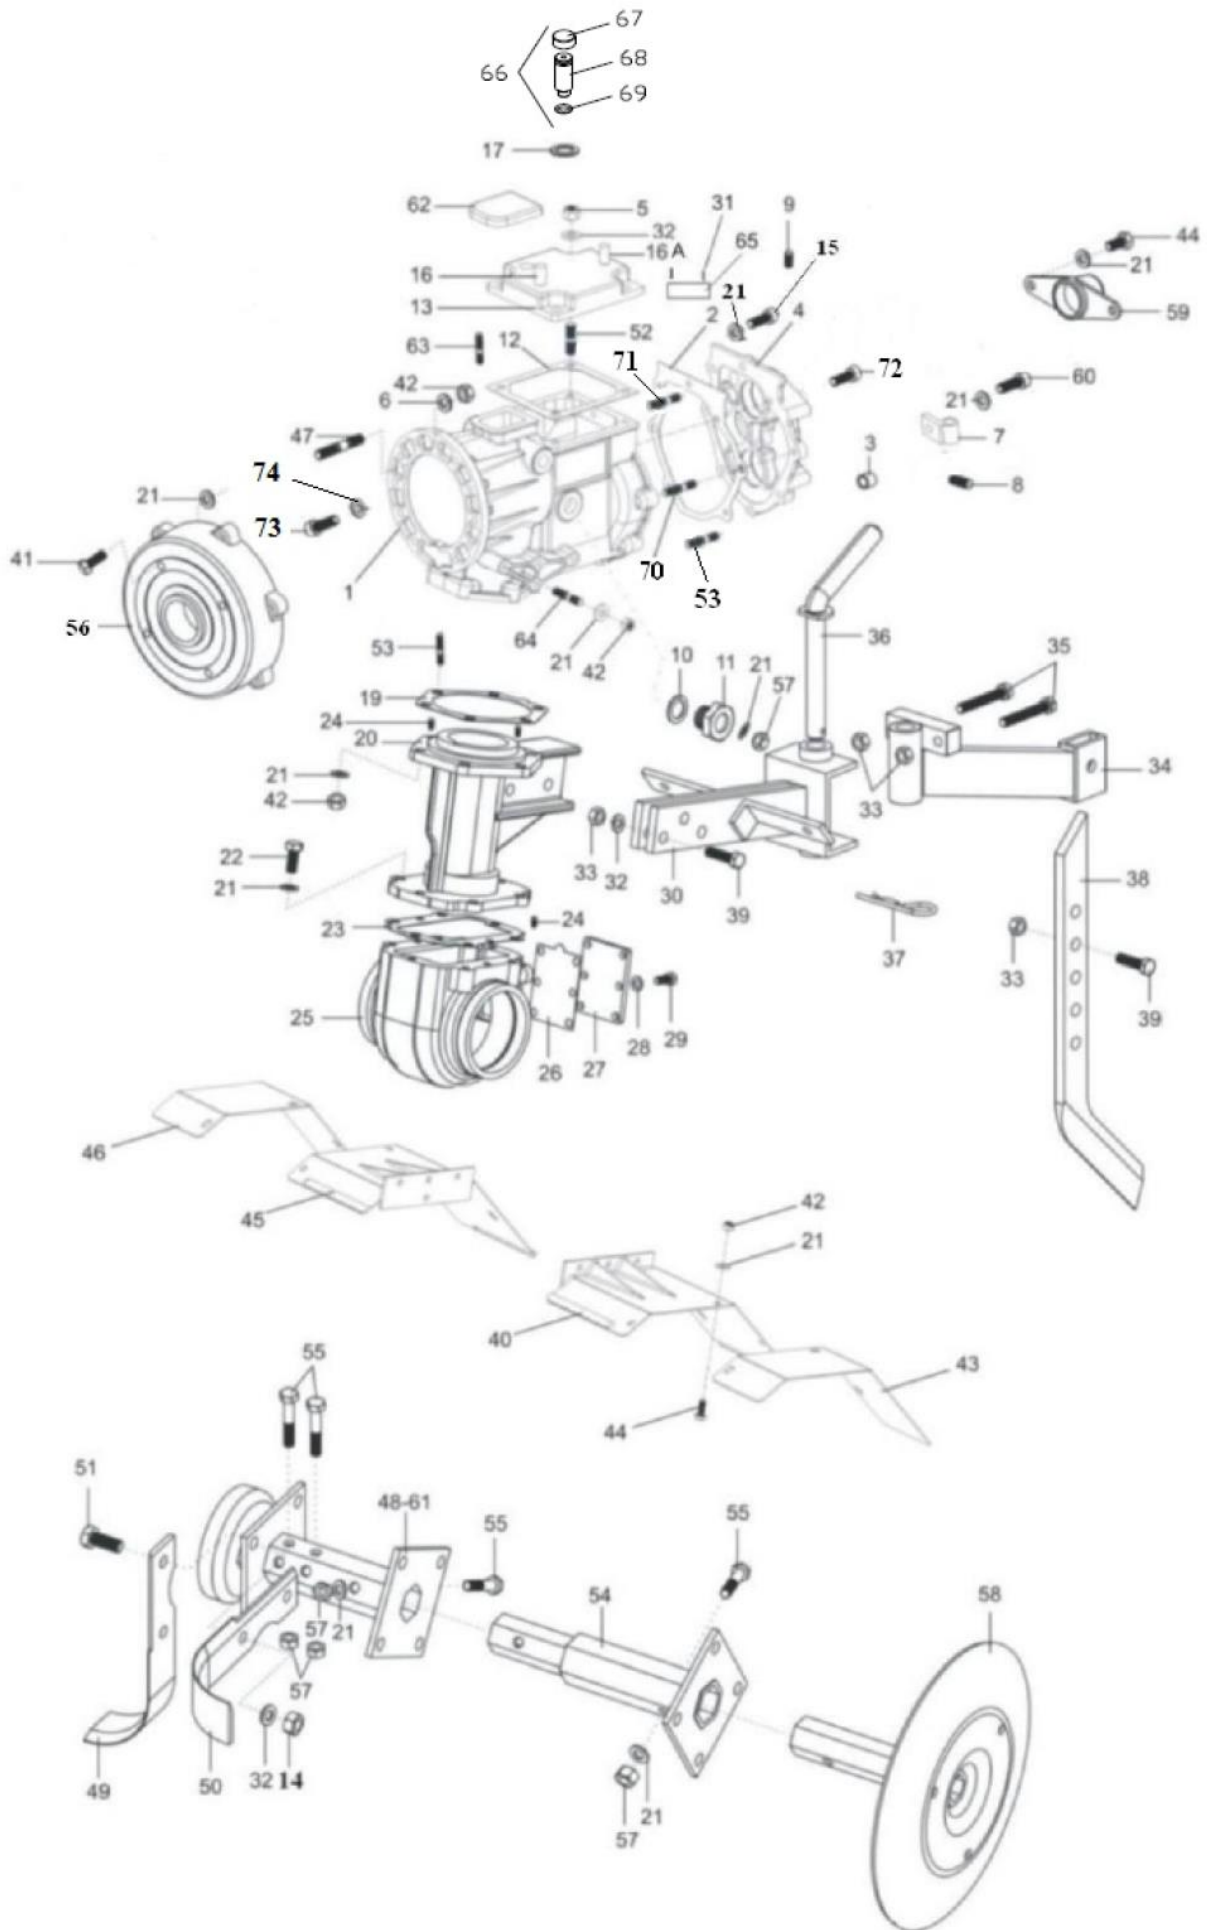

23M AL.GÖVDE LONCIN G200F 6,5HP ŞANZIMAN GRUBU

MAMÜL PARÇA LİSTESİ

Grup

: ŞANZIMAN GRUBU

Mamül adı

: 23M AL. GÖVDE BT200 ÇAPA TRAKTÖRÜ

SIRA NO	PARÇA KODU	PARÇA ADI - STANDART NO	ADET
1	P3641316	22M Alüminyum Gövde burçlu komple	1
2	P3641307	Şanzıman arka kapak contası yeni 22M	1
3	P3641039	Merkezleme burcu	2
4	P3641513	Şanzıman gövdesi arka kapak 23M	1
5	P0102036	Somun 6Kö. Emn. M10	4
6	P0103016	Rondela yaylı tümsekli B8 TS 79/32	4
7	P3641519	Debriyaj spiral yay tutucu 23M	1
8	P0109069	Setuskur M6x15	1
9	P0109261	Setuskur M6x10	1
10	P0109214	Conta klingrik R3/8''	1
11	P3601052	Yağ seviye gözü	1
12	P3641308	Üst kapak contası yeni 22M	1
13	P3641304	Şanzıman üst kapak yeni 22M	1
14	P0102002	Somun 6Kö. 8,8 M10	24
15	P0101318	Civata imbus M8x58	1
16	P3641015	Saplama M14x42 (Göbekli)	1
16a	P3612082	Saplama M14x47(Göbezsiz)	1
17	P0103085	Pul 5/8 w.k (9/16)-3mm (17x45x3)	1
18	P9000902	Motor G200F 6,5Hp Benzinli	1
19	P3641010	Şanzıman contası	3
20	P3641004	Freze gövde üst	1
21	P0103021	Rondela B8 TS79/27	49
22	P0101007	Civata 6Kö.B. M8x20 TS 1021/1-88A	6
23	P3641008	Freze alt gövde contası	1
24	P3670136	Merkezleme pimi 6x10	4
25	P3641005	Freze gövde alt	1
26	P3641007	Freze kapak contası	1
27	P3670180	Sac freze kapağı	1
28	P0103014	Rondela A6,4 TS 79/2	6
29	P0101265	Civata 6Kö.B. M6x12	6
30	P3641514	Mafsal bağlantı 23M	1
31	P0109112	Pot perçin 2,6x6	6
32	P0103010	Rondela yaylı B10 TS 79/27	36
33	P0102002	Somun 6Kö. M10 TS 1026/2-8A	6
34	P3644017	Mafsal	1
35	P0101001	Civata 6Kö. B. M10x60 TS 1021/4-88A	2
36	P3644018	Mafsal pimi	1
37	P3601050	Yaylı klips	1
38	P3644003	Kaz ayağı	1
39	P0101196	Civata 6Kö.B. M10x45 TS 1021/4-88A	4
40	P3641305	Çamurluk – sol yeni 22M	1
41	P0101011	Civata imbus M8x25	4
42	P0102029	Somun 6Kö.Emn. M8 TS 1026/22-8A	32
43	P3643022	Çamurluk uzatma-sol	1
44	P0101108	Civata 6Kö.B. M8x16 TS 1021/1-88A	4
45	P3641306	Çamurluk – sağ yeni 22M	1
46	P3643023	Çamurluk uzatma-sağ	1