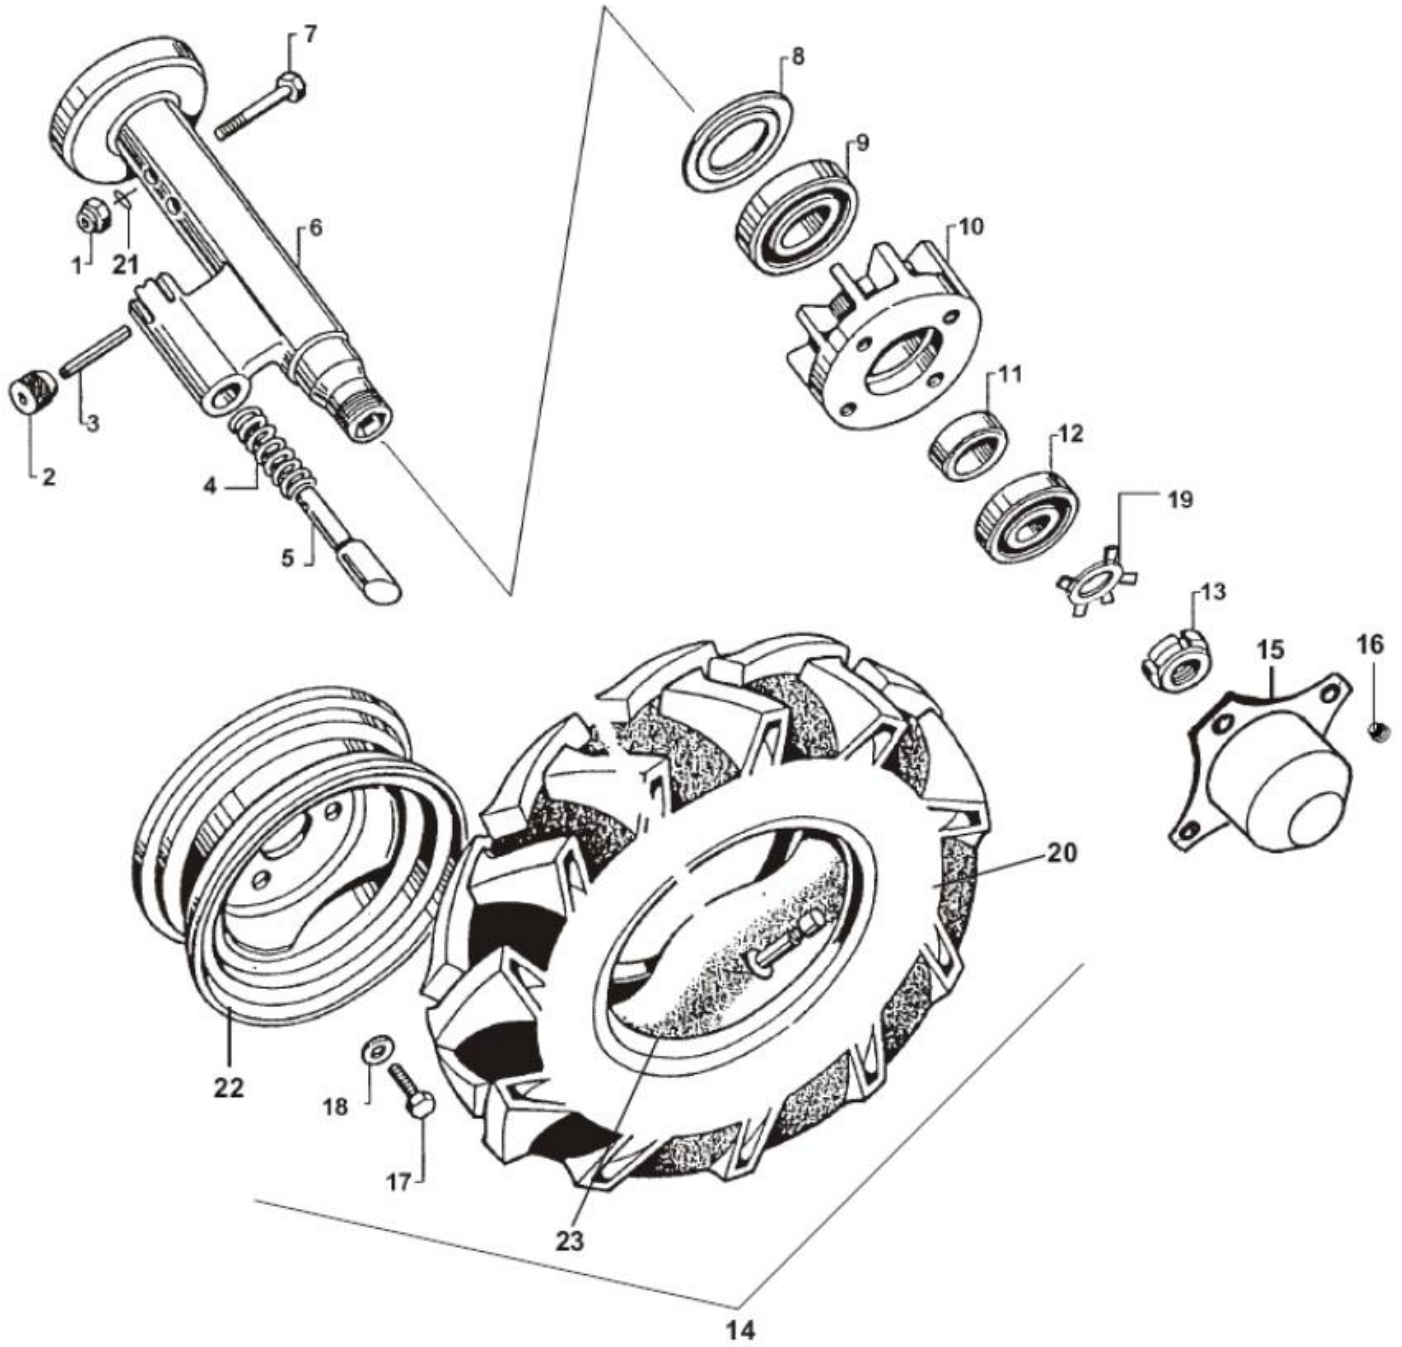

51M ECO TEKER GRUBU FREZELİ

MAMÜL PARÇA LİSTESİ

Grup : TEKER GRUBU

Mamül adı : 51M ECO ÇAPA TRAKTÖR FREZELİ

SIRA NO	PARÇA KODU	PARÇA ADI - STANDART NO	ADET
1	P0102010	Somun 6 Kö.M8 TS 1026/22	8
2	P3653004	Teker kilit tutamağı	2
3	P0109203	Yaylı pim Ø6x60	2
4	P3653005	Teker kilit yayı	2
5	P3653006	Teker kilit mili	2
6	P3623006	Mil aks komple frezeli	2
7	P0101006	Civata 6Kö. M8x60 TS 1021/4	8
8	P3653008	Koruyucu pul	2
9	P0107074	Rulman 6008 RS	2
10	P3653009	Porya	2
11	P3653010	Porya ara burcu sep	2
12	P0107072	Rulman 6007 RS	2
13	P0102053	Emniyet somunu M 35x1.5 KM7 (138 CL)	2
14	P3643038	Teker-Jant Komple (51M)	2
15	P3653011	Jant kapağı	2
16	P0109158	Gresörlük M8x1	2
17	P0101197	Civata 6Kö.B.M12x1.25x25	8
18	P0103026	Pul M12	8
19	P0103075	Emniyet sacı MB 7A (138 CL)	2
20	P3623010	Lastik dış 6.50/80-12 4-PR	2
21	P0103021	Rondela yaylı M8	8
22	P3623009	Jant 450x12 (5x12)	2
23	P3603004	Lastik iç 5x12	2