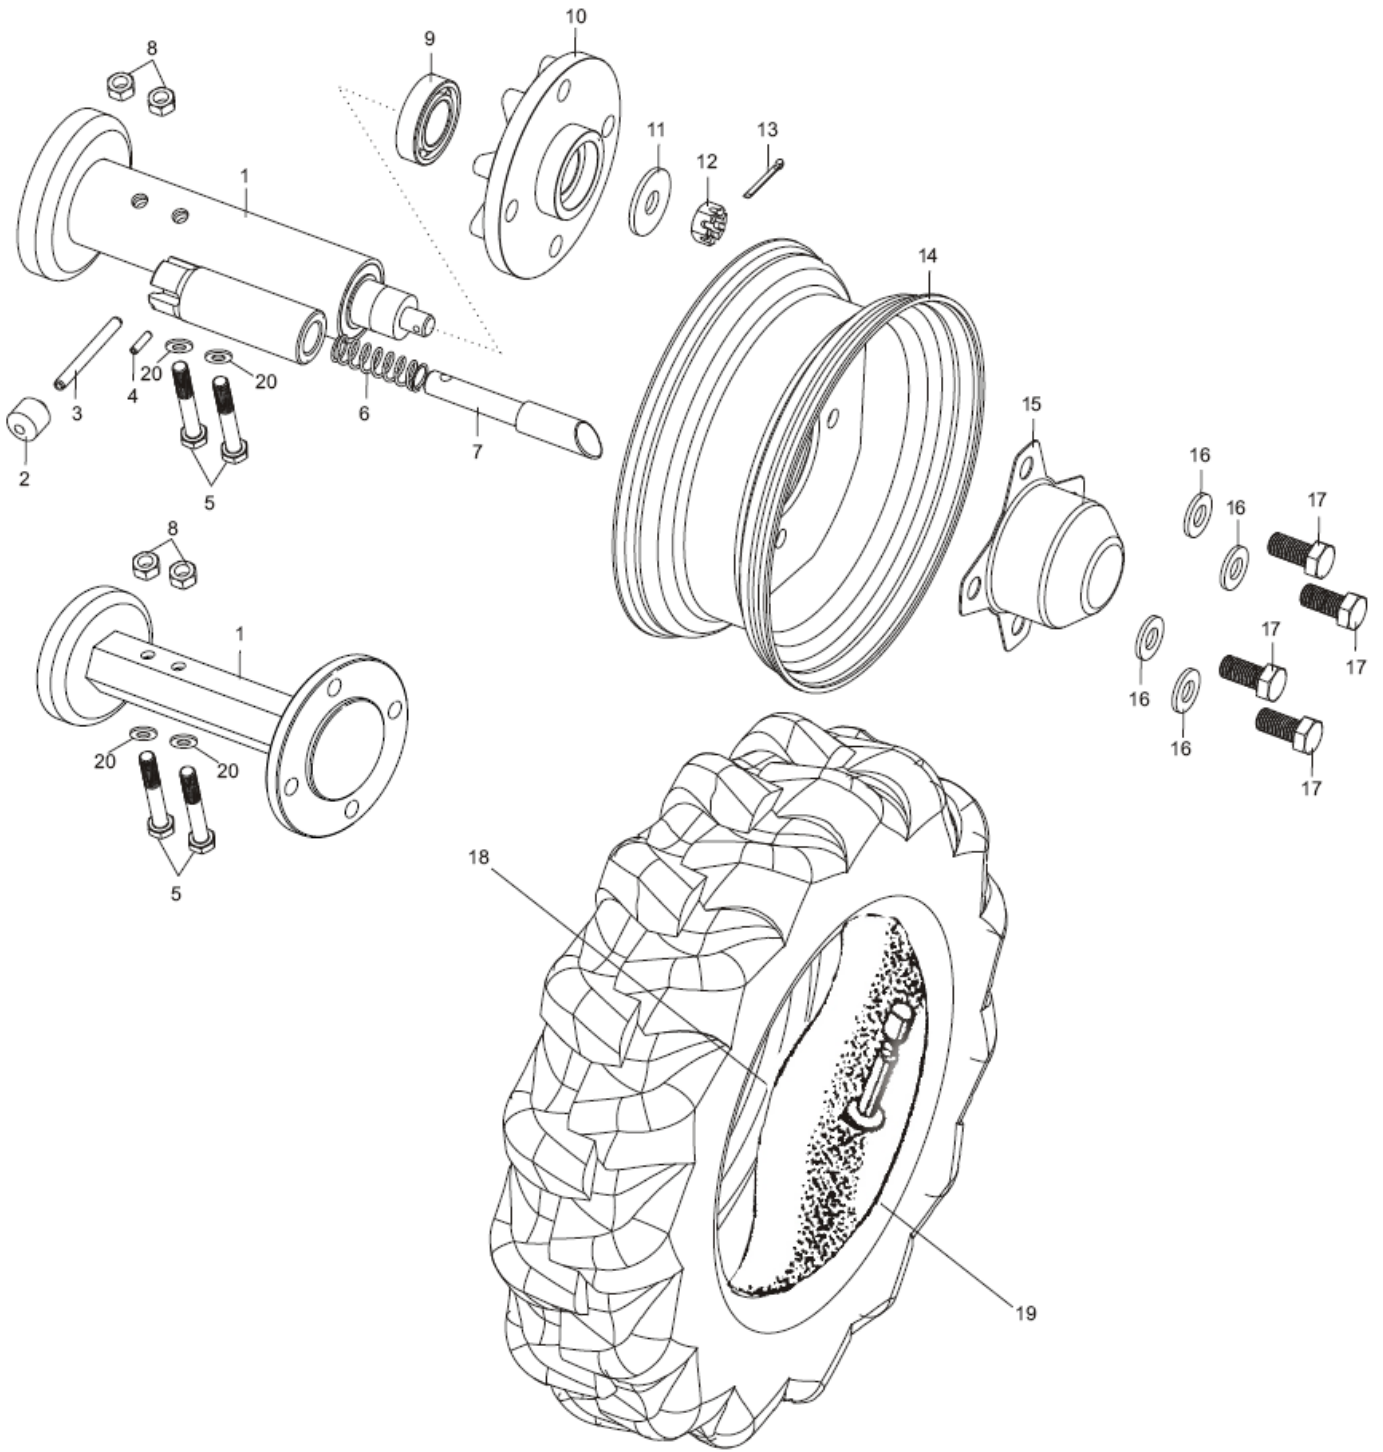

22M ALÜMİNYUM GÖVDE HONDA GX 160 MOTORSUZ TEKERLEK KOMPLE KİLİTLİ

MAMÜL PARÇA LİSTESİ

Grup :TEKERLEK KOMPLE KİLİTLİ

Mamül adı :22M AL.GÖVDE HONDA MOT.ÇAPA MAK.

SIRA NO	PARÇA KODU	PARÇA ADI - STANDART NO	ADET
1	P3643101	Kilitli mil aks komple	1
1	P3643110	Sabit mil aks komple	1
2	P3653004	Teker kilit tutamağı	1
3	P0109203	Yaylı pim 6x60	2
4	P3601017	Yaylı pim 4x16	2
5	P0101026	Civata 6Kö.B. M8x70 TS 1021/4-88A	4
6	P3653005	Teker kilit yayı	2
7	P3653006	Teker kilit yayı	2
8	P0102029	Somun 6Kö.Emn. M8 (Plastikli) TS 1026/22-8A	4
9	P0107156	Rulman 60005 2RS	2
10	P3643107	Porya	1
11	P3643106	Rondela özel	1
12	P3643015	Taçlı somun M12x1,5	1
13	P0109136	Kopilya 2x20	2
14	P3643010	Jant 2,5x8	2
15	P3653011	Jant kapağı	2
16	P0103009	Rondela yaylı B12 TS 79/27	8
17	P0101275	Civata 6Kö.M12x1,25x20	8
18	P1004022	İç lastik 4,00x8	2
19	P3643011	Dış lastik 4,00x8	2
20	P0103004	Rondela A8.4 TS 79/2	2