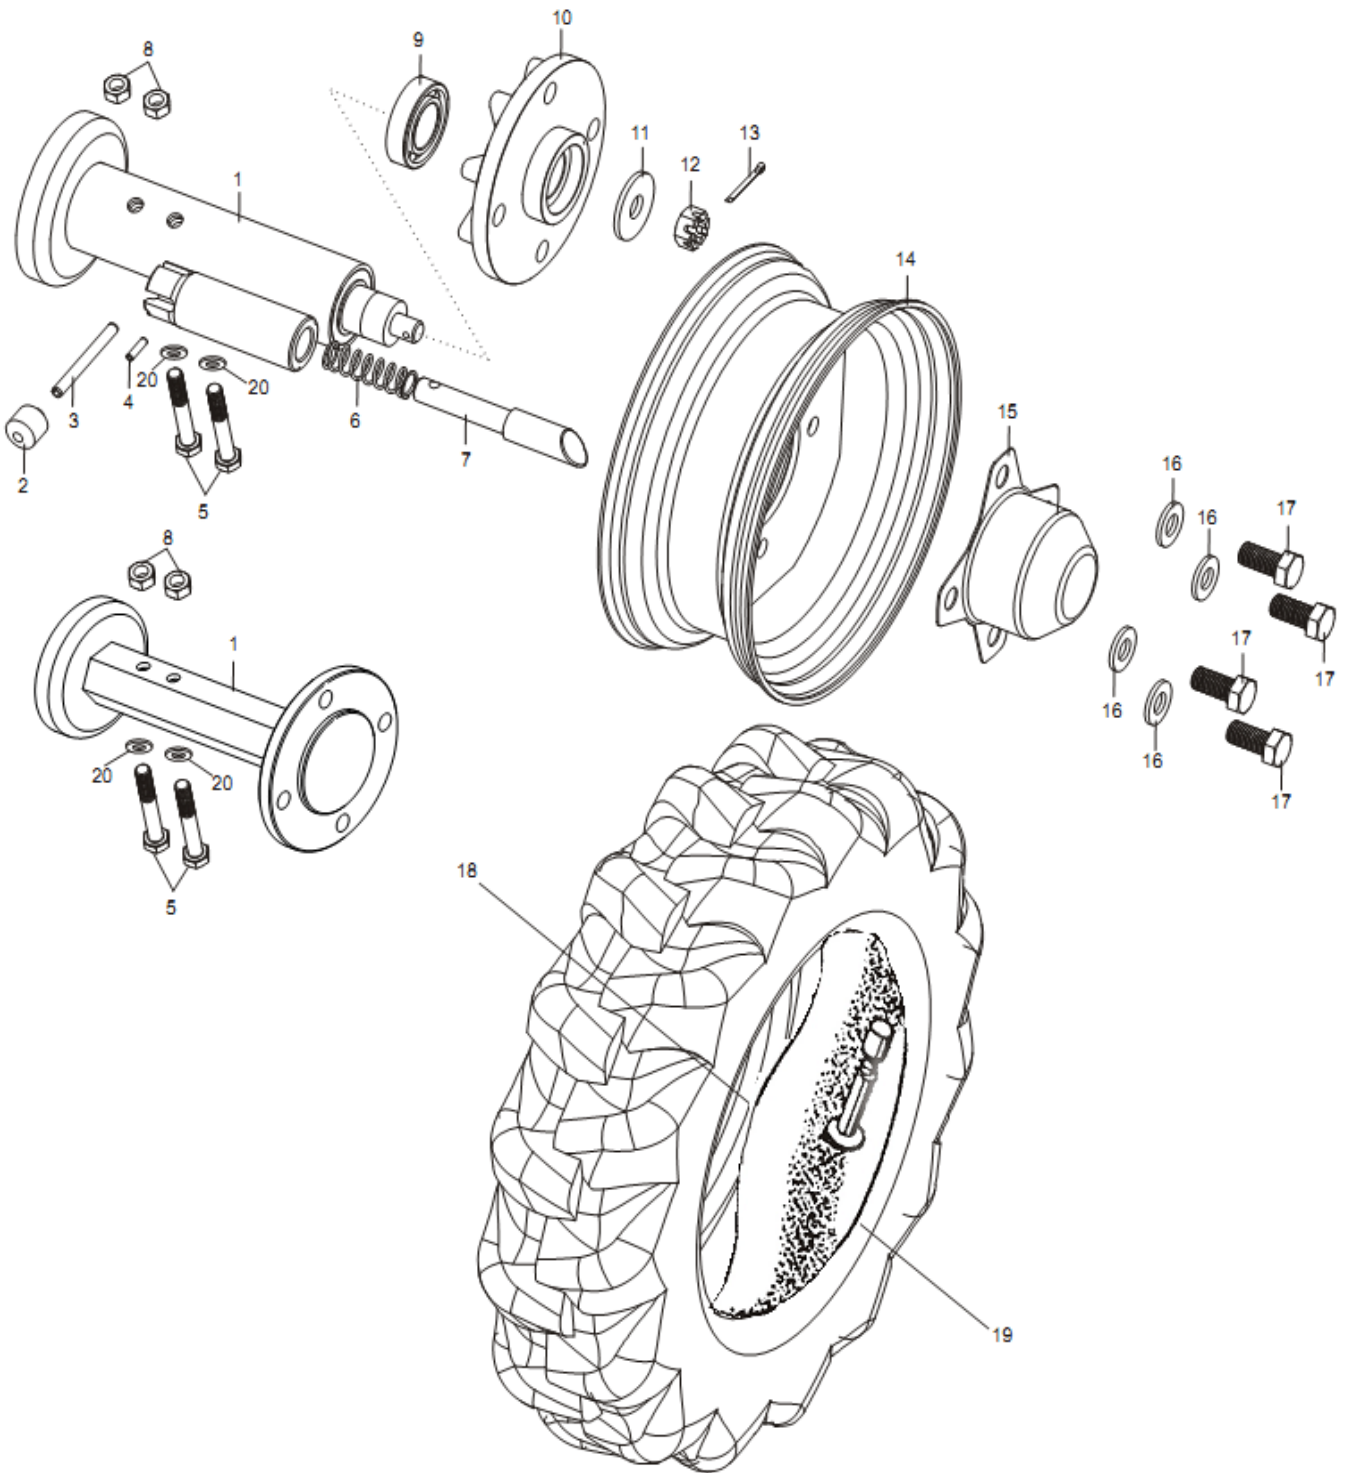

23M AL.GÖVDE LONCIN G200F 6,5HP TEKERLEK KOMPLE KİLİTLİ

MAMÜL PARÇA LİSTESİ

Grup :TEKERLEK KOMPLE KİLİTLİ
Mamül adı : 23M ALÜMİNYUM GÖVDE BT200 ÇAPA TRAKTÖRÜ

SIRA NO	PARÇA KODU	PARÇA ADI - STANDART NO	ADET
1	P3643101	Kilitli mil aks komple	1
1	P3643110	Sabit mil aks komple	1
2	P3653004	Teker kilit tutamağı	1
3	P0109203	Yaylı pim 6x60	2
4	P3601017	Yaylı pim 4x16	2
5	P0101026	Civata 6Kö.B. M8x70 TS 1021/4-88A	4
6	P3653005	Yay teker kilit	2
7	P3653006	Teker kilit mili	2
8	P0102029	Somun 6Kö.Emn. M8 (Plastikli) TS 1026/22-8A	4
9	P0107156	Rulman 60005 2RS	2
10	P3643107	Porya	1
11	P3643106	Rondela özel	1
12	P3643015	Taçlı somun M12x1,5	1
13	P0109136	Kopilya 2x20	2
14	P3643010	Jant 2,5x8	2
15	P3653011	Jant kapağı	2
16	P0103009	Rondela yaylı B12 TS 79/27	8
17	P0101275	Civata 6Kö.M12x1,25x20	8
18	P1004022	İç lastik 4,00x8	2
19	P3643011	Dış lastik 4,00x8	2
20	P0103004	Rondela A8.4 TS 79/2	2