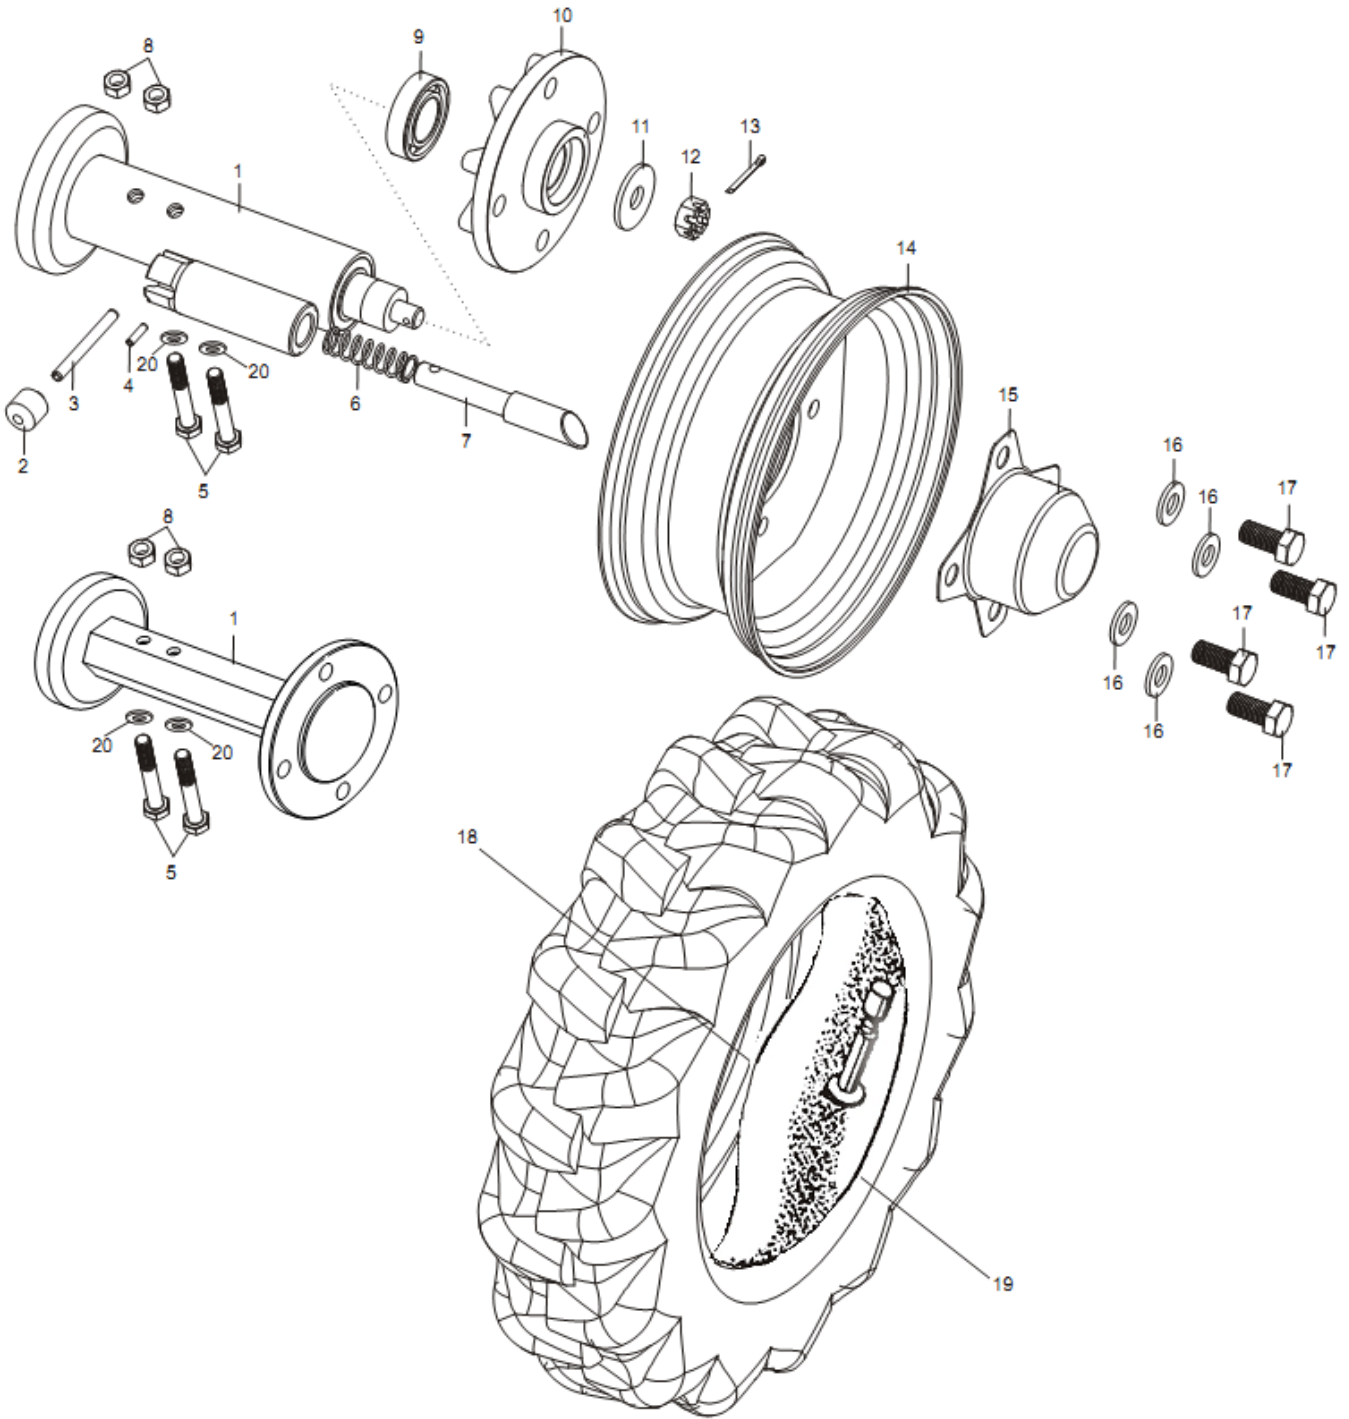

23M AL.GÖVDE CF 178FE KONİK DİZEL TEKERLEK KOMPLE KİLİTLİ

MAMÜL PARÇA LİSTESİ

Grup : TEKERLEK KOMPLE KİLİTLİ
Mamül adı : 23M AL.GÖVDE 178FE KONİK DİZEL ÇAPA TRAK.

SIRA NO	PARÇA KODU	PARÇA ADI - STANDART NO	ADET
1	P3643101	Kilitli mil aks komple	1
1	P3643110	Sabit mil aks komple	1
2	P3653004	Teker kilit tutamağı	1
3	P0109203	Yaylı pim 6x60	2
4	P3601017	Yaylı pim 4x16	2
5	P0101026	Civata 6Kö.B. M8x70 TS 1021/4-88A	4
6	P3653005	Yay teker kilit	2
7	P3653006	Teker kilit mili	2
8	P0102029	Somun 6Kö.Emn. M8 (Plastikli) TS 1026/22-8A	4
9	P0107156	Rulman 60005 2RS	2
10	P3643107	Porya	1
11	P3643106	Rondela özel	1
12	P3643015	Taçlı somun M12x1,5	1
13	P0109136	Kopilya 2x20	2
14	P3643010	Jant 2,5x8	2
15	P3653011	Jant kapağı	2
16	P0103009	Rondela yaylı B12 TS 79/27	8
17	P0101275	Civata 6Kö.M12x1,25x20	8
18	P1004022	İç lastik 4,00x8	2
19	P3643011	Dış lastik 4,00x8	2
20	P0103004	Rondela A8.4 TS 79/2	2