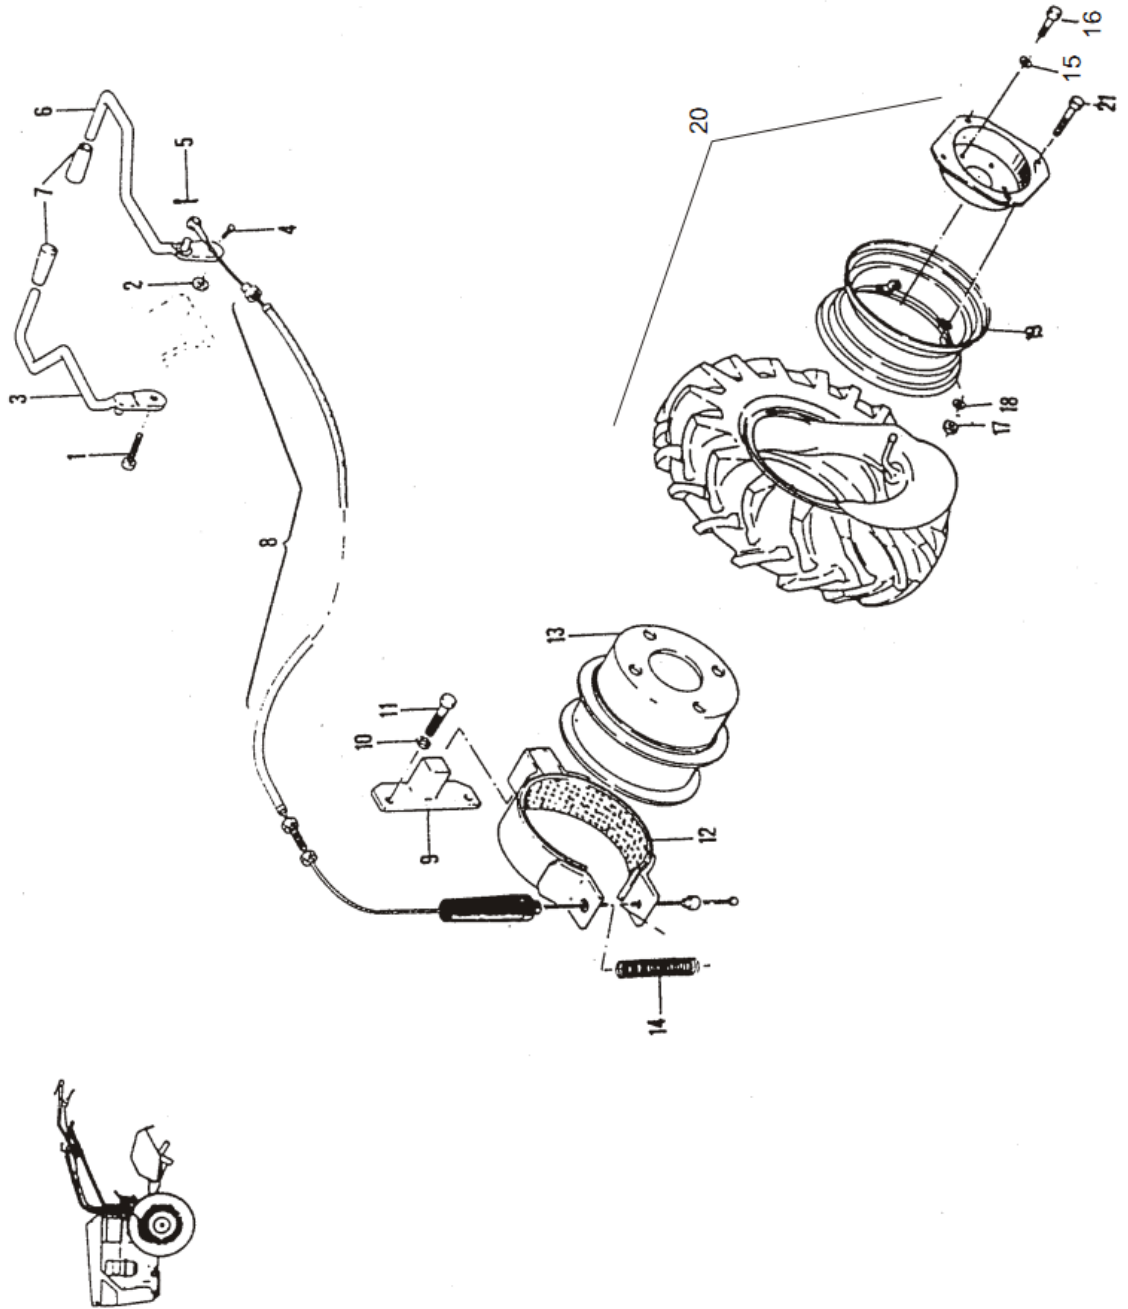

# MAMÜL PARÇA LİSTESİ

**Grup : TEKERLEK FREN KUMANDA**

**Mamül adı : 51S TARAL MARŞLI EL TRAKTÖRÜ**

SIRA NO	PARÇA KODU	PARÇA ADI - STANDART NO	ADET
1	P3603024	Civata imbus M10x26 özel	1
2	P2001030	Magura yayı	1
3	P3603022	Fren kolu sağ	1
4	P0109162	Setuskur M8x12	1
5	P0109031	Kopilya 2x30	2
6	P3603021	Fren kolu sol	1
7	P3603020	Elcik fren	2
8	P3601047	Fren spirali	2
9	P3601094	Balata fren flanşı	2
10	P0103004	Rondela A8,4	4
11	P0101032	Civata 6Kö.B. M8x35	4
12	P3601095	Fren Pabucu	2
13	P3601109	Kampana komple	2
14	P3602030	Yay 71x13,5x1,5	2
15	P0103009	Rondela yaylı B12	8
16	P0101197	Civata 6Kö.B M12x1.25x25	8
17	P0102002	Somun 6Kö. M10	8
18	P0103010	Rondela yaylı B10	8
19	P3603006	Jant kasnağı tırnaklı 5,5x12	2
20	P3643039	Teker-Jant Komple (51S)	2
21	P0101042	Civata 6Kö.B. M10x30	8