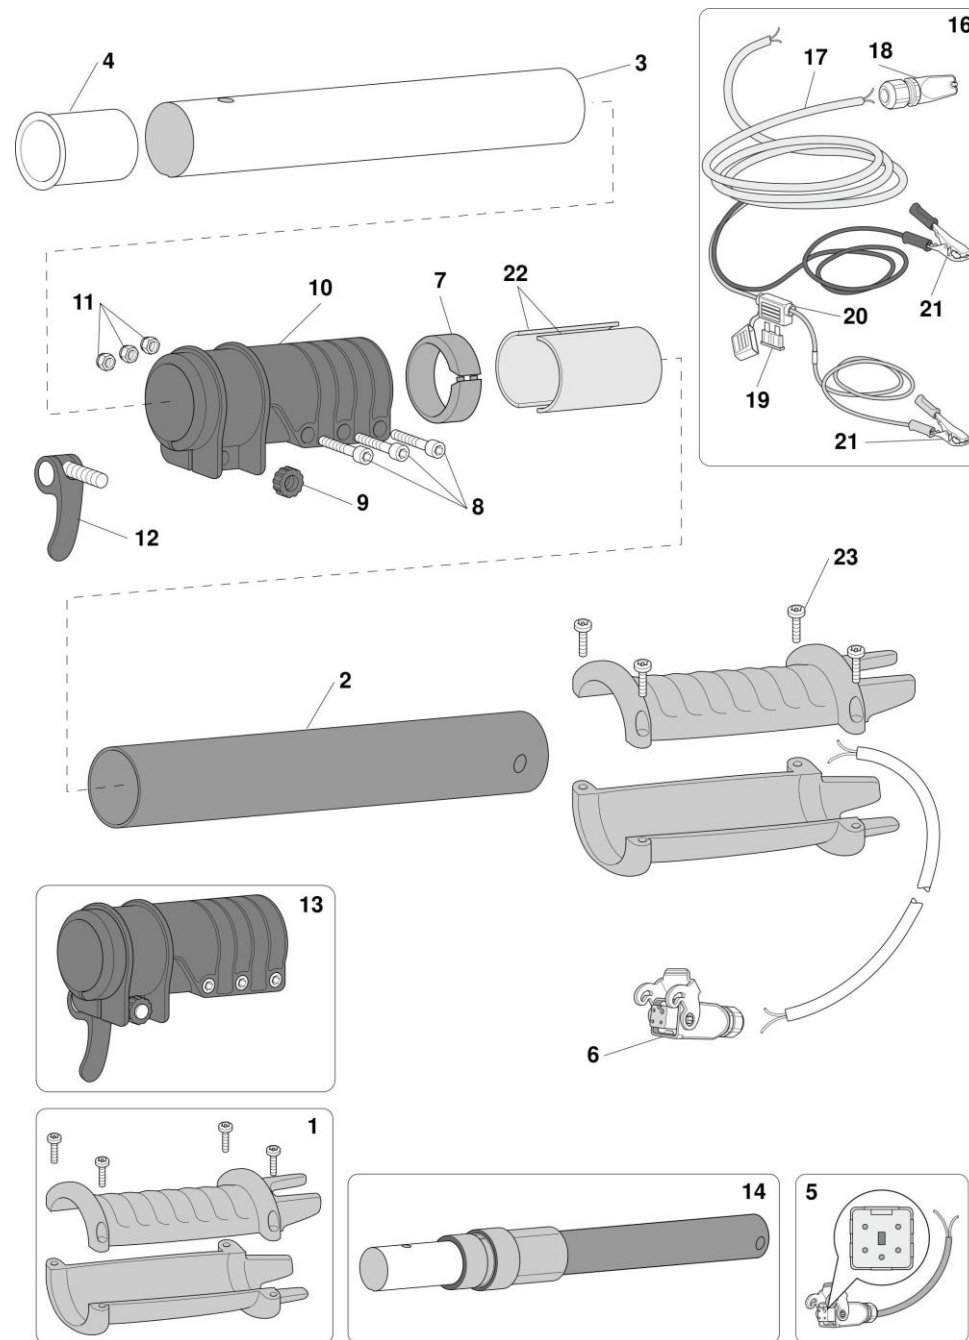

#	KOD	PARÇA ADI	BİRİM	MİKTAR	FİYAT (eur)
1	33-Z2050226	FALCON ELCİK KOMPLE	adet	1	35.00
2	33-Z3250029	DIŞ BORU KARBONYUM AL200	adet	1	40.00
2	33-Z3250030	DIŞ BORU AL300	adet	1	50.00
3	33-Z5220432	İÇ BORU AL200	adet	1	17.90
3	33-Z5220433	İÇ BORU AL300	adet	1	23.60
4	33-Z5400234	ÖN KABLO KLİPS KAPAĞI	adet	1	4.00
5	33-Z3250060	KABLAJ SETİ FALCON	adet	1	56.70
7	33-Z5400239	BURÇ KİLİT	adet	1	3,2
8	33-Z5302509	İMBUS CİVATA M4X30 UNI 5931 DIN 912	adet	3	0.50
9	33-Z5400173	PLASTİK ÖZEL SOMUN	adet	1	2,3
10	33-Z5400238	TELESKOPIK KİLİT	adet	1	12,6
11	33-Z5324020	SOMUN. M4 ALTIKÖŞE D.8	adet	3	2,7
12	33-Z3250049	SIKMA KOLU	adet	1	4,4
13	33-Z2050155	TELESKOPIK KİLİT KOMPLE	adet	1	30.00
14	33-Z2060088	AL 200 BORU TAKIMI KOMPLE	adet	1	95.00
15	33-Z2060089	AL 300 BORU TAKIMI KOMPLE	adet	1	105.00
16	33-Z3250077	DIŞ KABLO SETİ KOMPLE	adet	1	105.00
17	33-Z5444097	2X4,00 DIŞ KABLO	adet	10	57.80
18	33-Z5444060	DIŞI KONNEKTÖR 4 KUTUPLU	adet	1	15.20
19	33-Z5444061	20AH SİGORTA	adet	1	1.00
20	33-Z5444062	SİGORTA KUTUSU	adet	1	7,9
21	33-Z5444096	AKÜ MAŞASI	adet	4	6,8
22	33-Z5400300	ARA PLASTİK	adet	2	4,7
23	33-Z5305005	VİDA D. 4X16 UNI 9707 GALVANİZLİ	adet	4	0.50