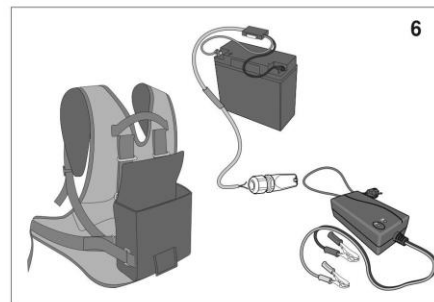

#	KOD	PARA ADI	BİRİM	MİKTAR	FİYAT
1	33-Z5401033	SIRT ANTASI	adet	1	84.00
2	33-Z5444056	BATARYA 12V 20Ah	adet	1	162.50
3	33-Z5444061	20AH SİGORTA	adet	1	1.00
4	33-Z5444058	2X2,5 8 mm BATARYA KABLOSU	adet	1	4,2
5	33-Z5444060	DİŐİ FİŐ 4 KUTUPLU	adet	1	15.20
6	33-Z2060085	BATARYA KOMPLE SET 12V 20 AH	adet	1	505.00
7	33-Z3250061	KABLO KİTİ	adet	1	85.50
8	33-Z5444055	JEL AKÜ İİN ŐARJ CİHAZI 4 Ah	adet	1	126.00
9	33-Z3250076	SABİTLEME KİTİ	adet	1	40.00