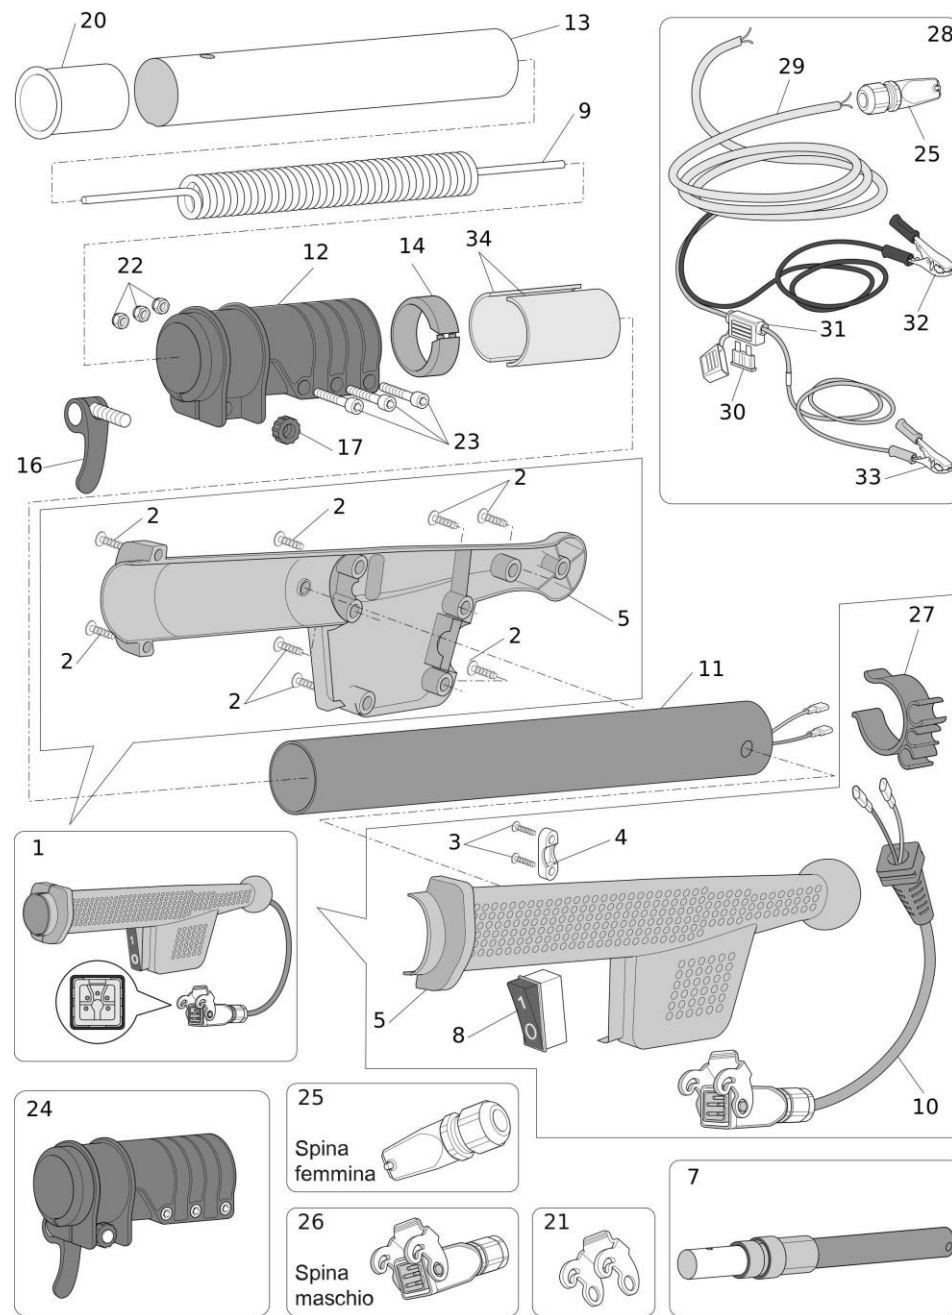

#	KOD	PARA ADI	BİRİM	MİKTAR	FİYAT (eur)
1	33-Z2060240	ELCİK KOMPLE KARBONYUM MAMBO	adet	1	90.00
2	33-Z5305005	VİDA D. 4X16 UNI 9707 GALVANİZLİ	adet	8	0.50
3	33-Z5305021	KILAVUZLU VİDA D.2.9X13 UNI 6954	adet	2	0.50
4	33-Z5400230	KABLO KLİPSİ	adet	1	0.50
5	33-Z2060059	ELCİK KARBONYUM OLIVAR	adet	1	27.00
7	33-Z2060241	AL 200 TELESKOPIK BORU KOMPLE 12V	adet	1	95.00
7	33-Z2060242	AL 300 TELESKOPIK BORU KOMPLE 12V	adet	1	105.00
8	33-Z5444021	AMA KAPAMA ANAHTAR SİYAH 0-1 30X11	adet	1	10,5
9	33-Z3250137	SPIRAL İ KABLO	adet	1	47.30
10	33-Z3250136	KABLAJ SETİ ELCİK 12V	adet	1	47.30
11	33-Z3250029	DIŞ BORU AL200	adet	1	40.00
11	33-Z3250030	DIŞ BORU AL300	adet	1	50.00
12	33-Z5400238	TELESKOPIK KİLİT	adet	1	12,6
13	33-Z5220432	İ BORU 200	adet	1	17.90
13	33-Z5220433	İ BORU 300	adet	1	23.60
14	33-Z5400239	BUR KİLİT	adet	1	3,2
16	33-Z3250049	SIKMA KOLU	adet	1	4,4
17	33-Z5400173	PLASTİK ÖZEL SOMUN	adet	1	2,3
20	33-Z5400234	ÖN KABLO KLİPS KAPAĐI	adet	1	4.00
21	33-Z5400464	KONNEKTÖR KANCASI	adet	1	2,9
22	33-Z5324020	SOMUN. M4 ALTİKÖŞE D.8	adet	3	2,7
23	33-Z5302509	İMBUS CİVATA M4X30 UNI 5931 DIN 912	adet	3	0.50
24	33-Z2050155	TELESKOPIK KİLİT KOMPLE	adet	1	30.00
25	33-Z5444060	DIŞI KONNEKTÖR 4 KUTUPLU	adet	1	15.20
26	33-Z5444059	ERKEK KONNEKTÖR 4 KUTUPLU	adet	1	18.40
27	33-Z5400371	KABLO TUTUCU	adet	1	6,8