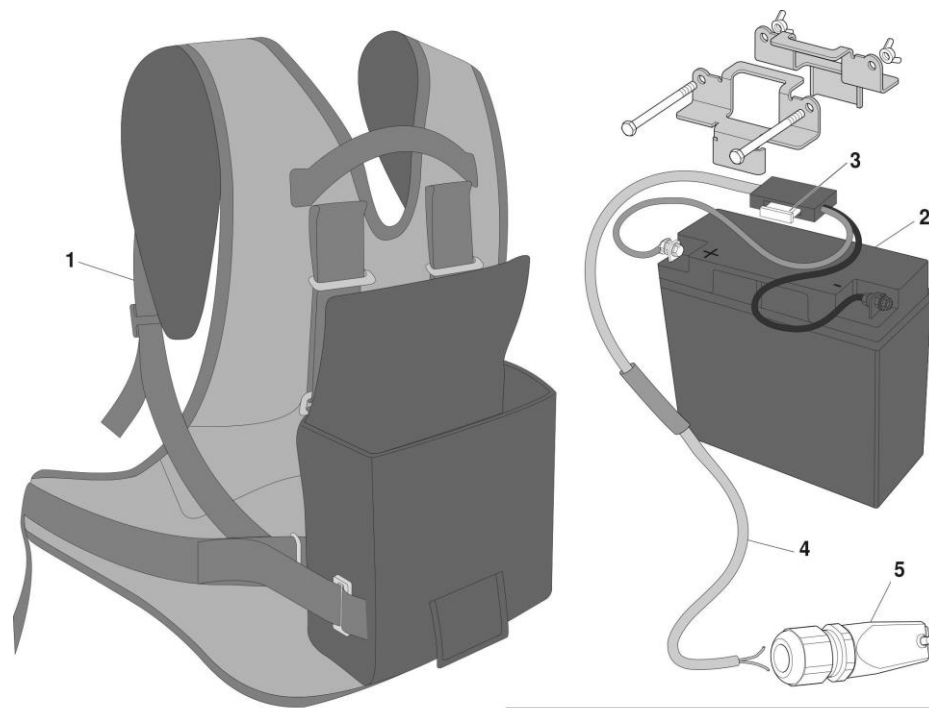

#	KOD	PARA ADI	BİRİM	MİKTAR	FİYAT
1	33-Z5401033	SIRT ANTASI	adet	1	84.00
2	33-Z5444056	BATARYA 12V 20Ah	adet	1	162.50
3	33-Z5444061	20AH SİGORTA	adet	1	1.00
4	33-Z5444058	2X2,5 8 mm BATARYA KABLOSU	adet	1	4,2
5	33-Z5444060	DİŐİ FİŐ 4 KUTUPLU	adet	1	15.20
6	33-Z2060085	BATARYA KOMPLE SET 12V 20 AH	adet	1	505.00
7	33-Z3250061	KABLO KİTİ	adet	1	85.50
8	33-Z5444055	JEL AKÜ İİN ŐARJ CİHAZI 4 Ah	adet	1	126.00
9	33-Z3250076	SABİTLEME KİTİ	adet	1	40.00