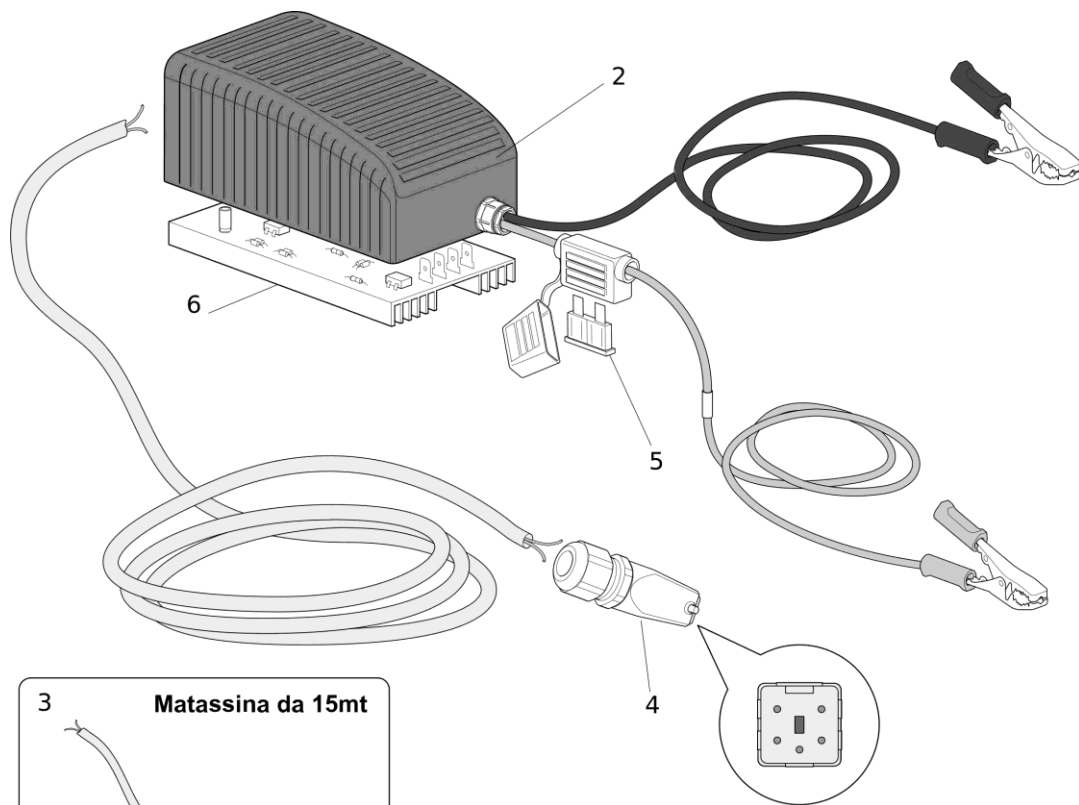

#	KOD	PARA ADI	BİRİM	MİKTAR	FİYAT (eur)
1	33-Z2060044	33V ELEKTRONİK KART KOMPLE	adet	1	304.50
2	33-Z5400235	MAMBO ELEKTRONİK KART KAPAĐI	adet	1	15.80
3	33-Z5444015	2X1,5 15M PURE KABLO	adet	1	52.50
4	33-Z5444060	DİŐİ FİŐ 4 KUTUPLU	adet	1	15.20
5	33-Z5444018	30AH SİGORTA	adet	1	1.00
6	33-Z5444023	İNVERTER KARTI 12V-33V DC	adet	1	250.00
7	33-Z3250154	ELEKTRONİK KART KUTUSU	adet	1	245.00