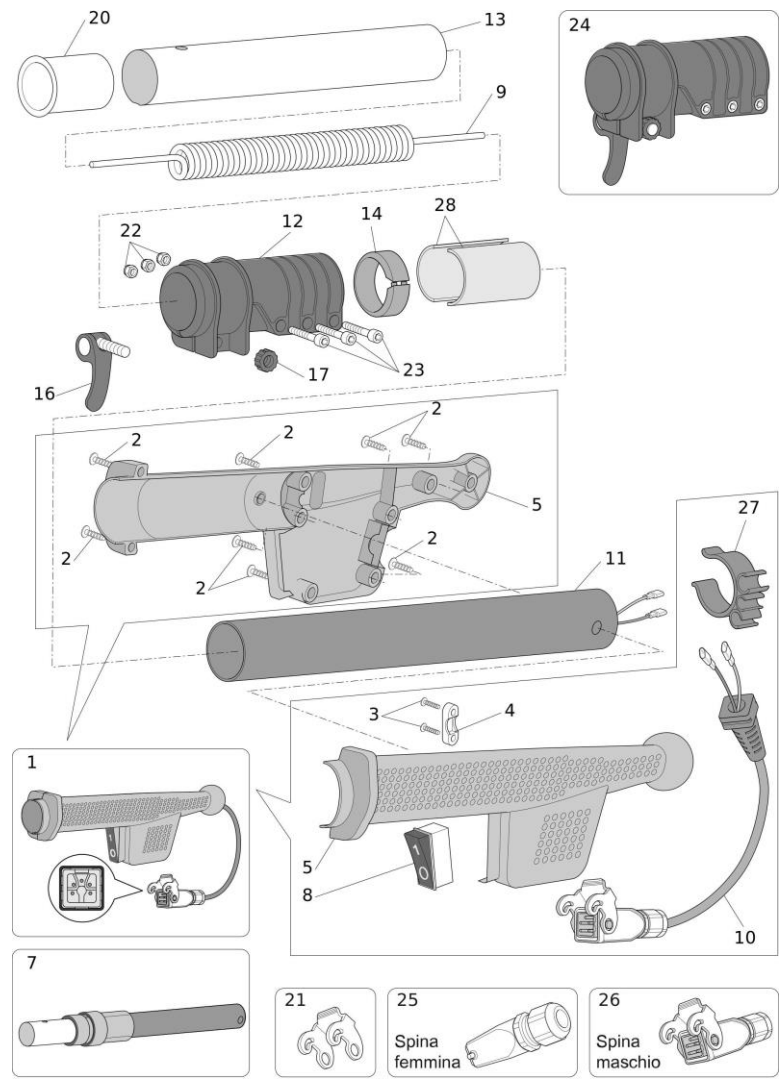

#	KOD	PARÇA ADI	BİRİM	MİKTAR	FİYAT (eur)
1	33-Z2060042	ELCİK KOMPLE KARBONYUM MAMBO	adet	1	90.00
2	33-Z5305005	VİDA D. 4X16 UNI 9707 GALVANİZLİ	adet	8	0.50
3	33-Z5305021	KILAVUZLU VİDA D.2.9X13 UNI 6954	adet	2	0.50
4	33-Z5400230	KABLO KLİPSİ	adet	1	0.50
5	33-Z2060059	ELCİK KARBONYUM OLIVAR	adet	1	27.00
7	33-Z2060043	AL 200 TELESKOPIK BORU	adet	1	95.00
7	33-Z2060045	AL 300 TELESKOPIK MAMBO BORU	adet	1	105.00
8	33-Z5444021	AÇMA KAPAMA ANAHTAR SİYAH 0-1 30X11	adet	1	10,5
9	33-Z3250080	SİRAL İÇ KABLO	adet	1	52.50
10	33-Z3250016	KABLAJ SETİ ELCİK	adet	1	47.30
11	33-Z3250029	DIŞ BORU 200 KARBONYUM	adet	1	40.00
11	33-Z3250030	DIŞ BORU 300	adet	1	50.00
12	33-Z5400238	TELESKOPIK KİLİT	adet	1	12,6
13	33-Z5220432	İÇ BORU 200	adet	1	17.90
13	33-Z5220433	İÇ BORU 300	adet	1	23.60
14	33-Z5400239	BURÇ KİLİT	adet	1	3,2
16	33-Z3250049	SIKMA KOLU	adet	1	4,4
17	33-Z5400173	PLASTİK ÖZEL SOMUN	adet	1	2,3
20	33-Z5400234	ÖN KABLO KLİPS KAPAĞI	adet	1	4.00
21	33-Z5400464	KONNEKTÖR KANCASI	adet	1	2,9
22	33-Z5324020	SOMUN. M4 ALTİKÖŞE D.8	adet	3	2,7
23	33-Z5302509	İMBUS CİVATA M4X30 UNI 5931 DIN 912	adet	3	0.50
24	33-Z2050155	TELESKOPIK KİLİT KOMPLE	adet	1	30.00
25	33-Z5444060	DIŞI KONNEKTÖR 4 KUTUPLU	adet	1	15.20
26	33-Z5444059	ERKEK KONNEKTÖR 4 KUTUPLU	adet	1	18.40
27	33-Z5400371	KABLO TUTUCU	adet	1	6,8
28	33-Z5400300	ARA PLASTİK	adet	2	4,7